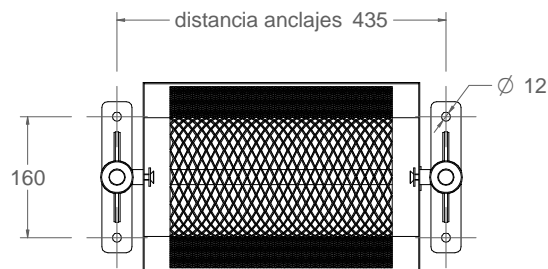

C-21M

Papelera modelo "Madrid", abatible con tope bloqueo

vista alzado
1:10

vista lateral
1:10

vista en planta
1:10

Material: Acero

Peso: 7,2 kg

Acabado: Pintado epoxi al horno

Embalaje: Caja de carton

Anclaje: Tornillo M10x70 (no suministrado)

Capacidad: 30.48 L