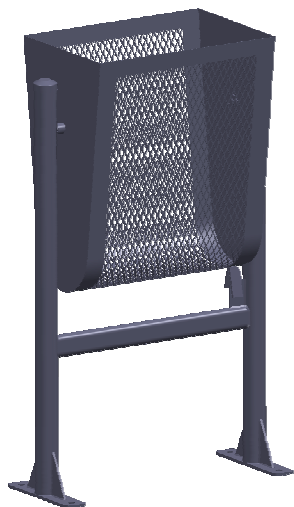

C-21M

Papelera modelo "Madrid", abatible con tope bloqueo

vista alzado
1:10

vista lateral
1:10

vista en planta
1:10

Material: Acero

Peso: 7,2 kg

Acabado: Pintado epoxi al horno

Embalaje: Caja de carton

Anclaje: Tornillo M10x70 (no suministrado)

Capacidad: 30.48 L