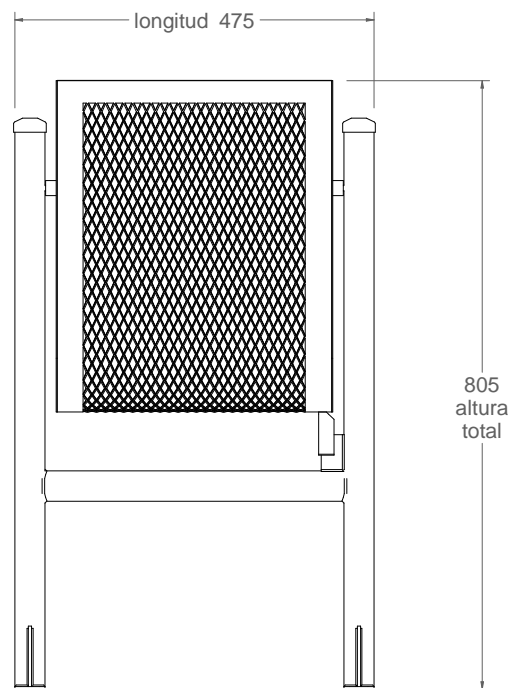

C-21M

Papelera modelo "Madrid", abatible con tope bloqueo

vista alzado
1:10

vista lateral
1:10

vista en planta
1:10

Material: Acero

Peso: 7,2 kg

Acabado: Pintado epoxi al horno

Embalaje: Caja de carton

Anclaje: Tornillo M10x70 (no suministrado)

Capacidad: 30.48 L