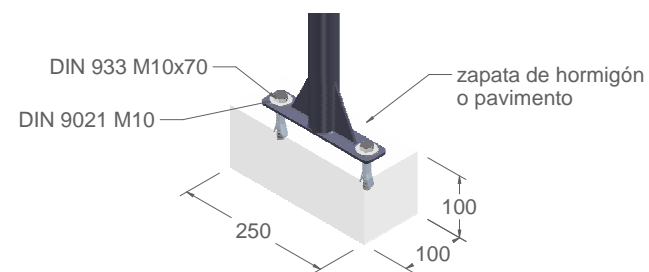

C-21M

Papelera modelo "Madrid", abatible con tope bloqueo

vista alzado
1:10

vista lateral
1:10

vista en planta
1:10

Material: Acero

Peso: 7,2 kg

Acabado: Pintado epoxi al horno

Embalaje: Caja de carton

Anclaje: Tornillo M10x70 (no suministrado)

Capacidad: 30.48 L