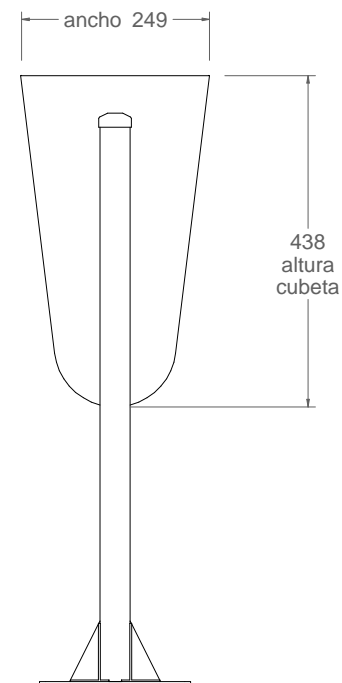

C-21M

Papelera modelo "Madrid", abatible con tope bloqueo

vista alzado
1:10

vista lateral
1:10

vista en planta
1:10

Material: Acero

Peso: 7,2 kg

Acabado: Pintado epoxi al horno

Embalaje: Caja de carton

Anclaje: Tornillo M10x70 (no suministrado)

Capacidad: 30.48 L