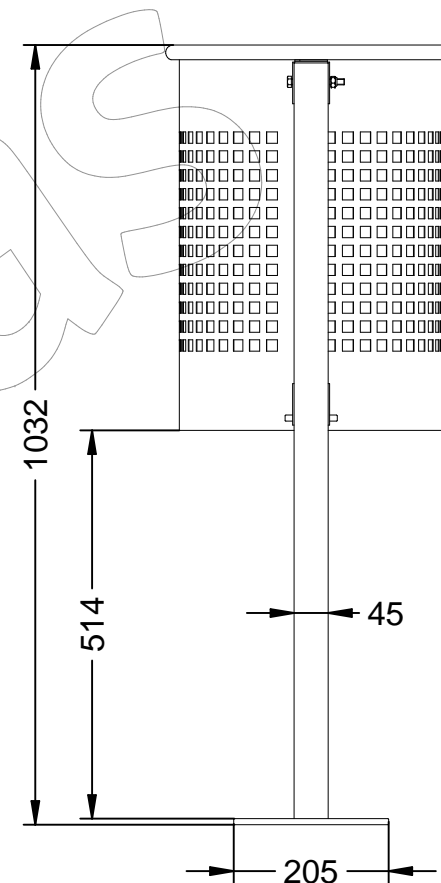

# C-21C

Papelera modelo Cerdanyola de chapa perforada galvanizada y pintada con soportes de tubo, con una capacidad de 60 Litros.

Revision: 01 - 01/12/2017

Abatible para facilitar el vaciado.

## C-21C

Papelera modelo Cerdanyola de chapa perforada galvanizada y pintada con soportes de tubo, con una capacidad de 60 Litros.

Revision: 01 - 01/12/2017

-ES-

Descripción: Papelera modelo Cerdanyola.

Material: Acero galvanizado.

Acabado: Pintado al horno.

Embalaje: Paletizado y plastificado.

Capacidad: 60 L.

-EN-

Description: Cerdanyola model paper bin.

Material: Galvanized steel.

Paint finish: Painted in the oven.

Packing: Palletized and plasticized.

Capacity: 60 L.

-PT-

Descrição: Lixeira modelo Cerdanyola.

Material: Aço galvanizado.

Acabamento: Pintado no forno.

Embalagem: Paletizada e plastificada.

Capacidade: 60 L.

-CA-