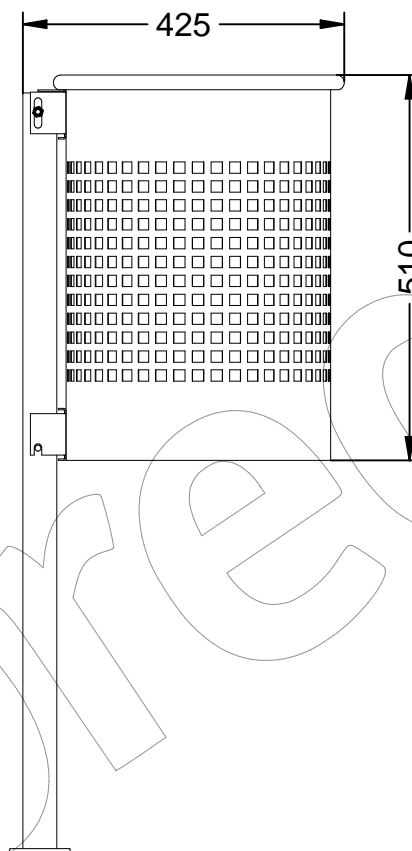

# C-21C

Papelera modelo Cerdanyola de chapa perforada galvanizada y pintada con soportes de tubo, con una capacidad de 60 Litros.

Revision: 01 - 01/12/2017

Abatible para facilitar el vaciado.

## C-21C

Papelera modelo Cerdanyola de chapa perforada galvanizada y pintada con soportes de tubo, con una capacidad de 60 Litros.

Revision: 01 - 01/12/2017

-ES-

Descripción: Papelera modelo Cerdanyola.

Material: Acero galvanizado.

Acabado: Pintado al horno.

Embalaje: Paletizado y plastificado.

Capacidad: 60 L.

-EN-

Description: Cerdanyola model paper bin.

Material: Galvanized steel.

Paint finish: Painted in the oven.

Packing: Palletized and plasticized.

Capacity: 60 L.

-PT-

Descrição: Lixeira modelo Cerdanyola.

Material: Aço galvanizado.

Acabamento: Pintado no forno.

Embalagem: Paletizada e plastificada.

Capacidade: 60 L.

-CA-