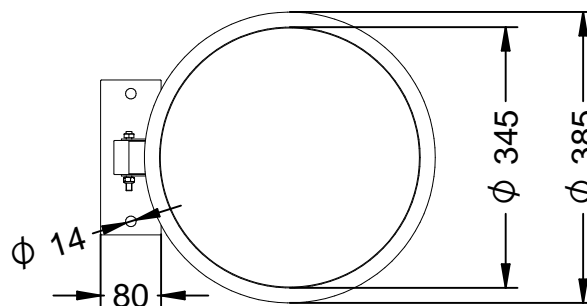

# C-21C

Papelera modelo Cerdanyola de chapa perforada galvanizada y pintada con soportes de tubo, con una capacidad de 60 Litros.

Revision: 01 - 01/12/2017

Abatible para facilitar el vaciado.

## C-21C

Papelera modelo Cerdanyola de chapa perforada galvanizada y pintada con soportes de tubo, con una capacidad de 60 Litros.

Revision: 01 - 01/12/2017

-ES-

Descripción: Papelera modelo Cerdanyola.

Material: Acero galvanizado.

Capacity: 60 L.

-PT-

Descrição: Lixeira modelo Cerdanyola.

Material: Aço galvanizado.

Acabamento: Pintado no forno.

Embalagem: Paletizada e plastificada.

Capacidade: 60 L.

-CA-

Descripció: Paperera model Cerdanyola.

Material: Acer galvanitzat.

Acabat: Pintat al forn.

Embalatge: Paletitzat i plastificat.

Capacitat: 60 L.

-FR-

Description: Poubelle modèle Cerdanyola.

Matériel: Acier galvanisé.