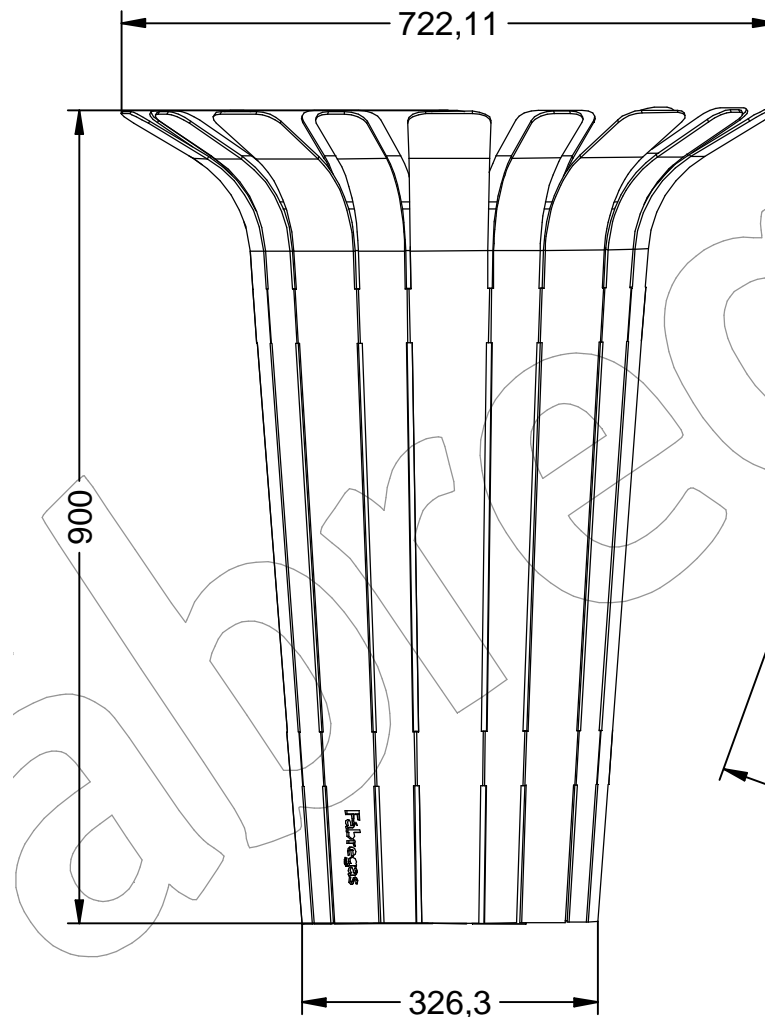

C-2024

Papelera Tulipa, en acero galvanizado, con acabado en pintura al horno, de medidas \varnothing 730 mm y 900 mm de altura.

Revision: 01 - 25/03/2022

C-2024

Papelera Tulipa, en acero galvanizado, con acabado en pintura al horno, de medidas Ø 730 mm y 900 mm de altura.

Revision: 01 - 25/03/2022

-ES- 

Descripción: Papelera Tulipa, en acero galvanizado, con acabado en pintura al horno, de medidas Ø 730 mm y 900 mm de altura, con aro sujeta-bolsas.

Material: Acero galvanizado.

Acabado: Pintura al horno, de color gris.

Embalaje: Paletizado y plastificado.

Con aro sujeta-bolsas.

Capacidad: 85 Litros.

-EN- 

Description: Tulipa litter bin, in galvanized steel, with a in baked paint, measuring Ø 730 mm and 900 mm high, with bag-holding ring.

Material: Galvanized steel.

Paint finish: Baked paint, grey.

Packaging: Palletized and plasticized.

With bag-holding ring.

Capacity: 85 liters.

-PT- 

Descrição: Lixeira Tulipa, em aço galvanizado, com em tinta cozida, medindo Ø 730 mm e 900 mm de altura, com anel porta-saco.