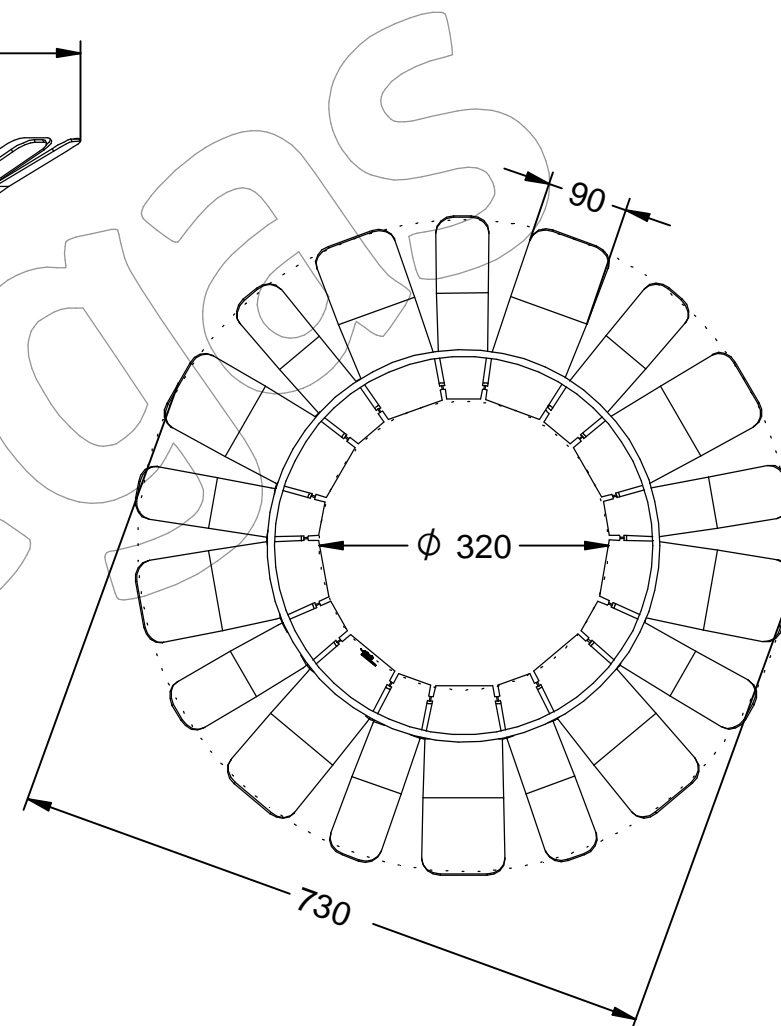

C-2024

Papelera Tulipa, en acero galvanizado, con acabado en pintura al horno, de medidas \varnothing 730 mm y 900 mm de altura.

Revision: 01 - 25/03/2022

C-2024

Papelera Tulipa, en acero galvanizado, con acabado en pintura al horno, de medidas Ø 730 mm y 900 mm de altura.

Revision: 01 - 25/03/2022

-ES- 

Descripción: Papelera Tulipa, en acero galvanizado, con acabado en pintura al horno, de medidas Ø 730 mm y 900 mm de altura, con aro sujeta-bolsas.

Material: Acero galvanizado.

Acabado: Pintura al horno, de color gris.

Embalaje: Paletizado y plastificado.

Con aro sujeta-bolsas.

Capacidad: 85 Litros.

-EN- 

Description: Tulipa litter bin, in galvanized steel, with a in baked paint, measuring Ø 730 mm and 900 mm high, with bag-holding ring.

Material: Galvanized steel.

Paint finish: Baked paint, grey.

Packaging: Palletized and plasticized.

With bag-holding ring.

Capacity: 85 liters.

-PT- 

Descrição: Lixeira Tulipa, em aço galvanizado, com em tinta cozida, medindo Ø 730 mm e 900 mm de altura, com anel porta-saco.