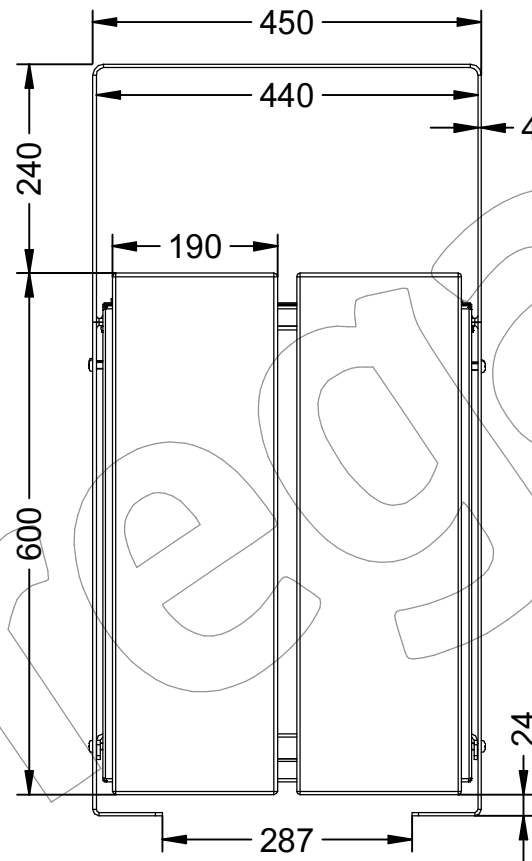

C-2023-PC

Papelera modelo Tauló con soportes en acero pintado en diferentes colores y 4 listones de madera de conífera certificada FSC®.
Dimensiones: 450 x 400 x 865 mm.

Fábregas

Imagen: C-2023-PC-COR
(Color corten)

DOCUMENTO SUJETO A CAMBIOS SIN PREVIO AVISO

Creado: 30/03/2026 - Modificado: 31/03/2026 - Revisión: (-)

C-2023-PC

Papelera modelo Tauló con soportes en acero pintado en diferentes colores y 4 listones de madera de conífera certificada FSC®.
Dimensiones: 450 x 400 x 865 mm.

- ❖ **C-2023-PC-AMA**
- ❖ Amarillo RAL 1021

- ❖ **C-2023-PC-AZU**
- ❖ Azul RAL 5005

Papelera modelo Tauló con soportes en acero pintado en diferentes colores y 4 listones de madera de conífera certificada FSC®.
Dimensiones: 450 x 400 x 865 mm.