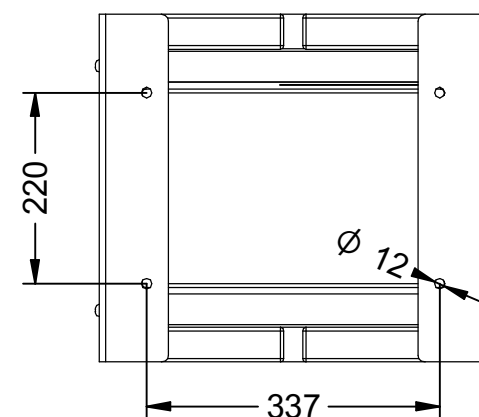

C-2023-PC

Papelera modelo Tauló con soportes en acero pintado en diferentes colores y 4 listones de madera de conífera certificada FSC®.
Dimensiones: 450 x 400 x 865 mm.

Fábregas

Imagen: C-2023-PC-COR
(Color corten)

DOCUMENTO SUJETO A CAMBIOS SIN PREVIO AVISO

Creado: 30/03/2026 - Modificado: 31/03/2026 - Revisión: (-)

C-2023-PC

Papelera modelo Tauló con soportes en acero pintado en diferentes colores y 4 listones de madera de conífera certificada FSC®.
Dimensiones: 450 x 400 x 865 mm.

- ❖ **C-2023-PC-AMA**
- ❖ Amarillo RAL 1021

- ❖ **C-2023-PC-AZU**
- ❖ Azul RAL 5005

Papelera modelo Tauló con soportes en acero pintado en diferentes colores y 4 listones de madera de conífera certificada FSC®.
Dimensiones: 450 x 400 x 865 mm.