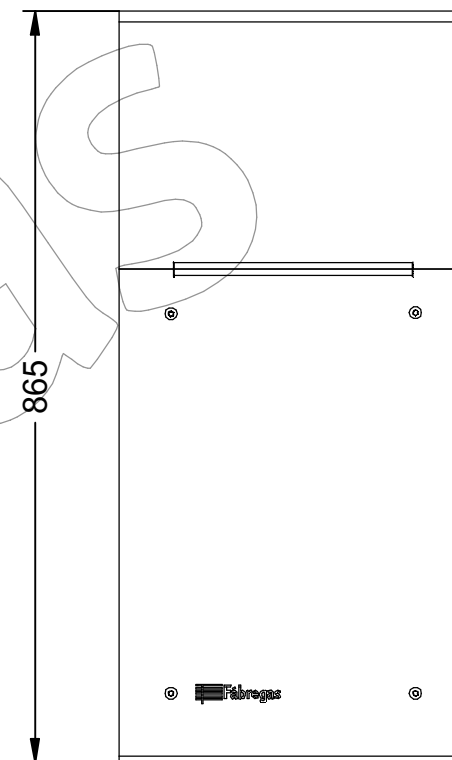

C-2023-PC

Papelera modelo Tauló con soportes en acero pintado en diferentes colores y 4 listones de madera de conífera certificada FSC®.
Dimensiones: 450 x 400 x 865 mm.

Fábregas

Imagen: C-2023-PC-COR
(Color corten)

DOCUMENTO SUJETO A CAMBIOS SIN PREVIO AVISO

Creado: 30/03/2026 - Modificado: 31/03/2026 - Revisión: (-)

C-2023-PC

Papelera modelo Tauló con soportes en acero pintado en diferentes colores y 4 listones de madera de conífera certificada FSC®.
Dimensiones: 450 x 400 x 865 mm.

- ❖ **C-2023-PC-AMA**
- ❖ Amarillo RAL 1021

- ❖ **C-2023-PC-AZU**
- ❖ Azul RAL 5005

Papelera modelo Tauló con soportes en acero pintado en diferentes colores y 4 listones de madera de conífera certificada FSC®.
Dimensiones: 450 x 400 x 865 mm.