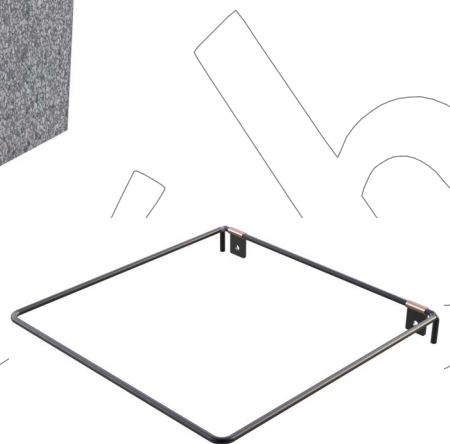

C-2022

Papelera Siris, fabricada en hormigón de color gris, con acabado decapado e hidrófugado, con capacidad para 80 Litros y aro sujeta-bolsas.
Dimensiones: 500 x 500 x 880 mm.

❖ Con aro sujeta-bolsas:

❖ Disponible con tapa de diferentes colores:

C-2022

Papelera Siris, fabricada en hormigón de color gris, con acabado decapado e hidrófugado, con capacidad para 80 Litros y aro sujeta-bolsas.
Dimensiones: 500 x 500 x 880 mm.

-ES- 

Descripción: Papelera Siris, fabricada en hormigón de color gris, con acabado decapado e hidrófugado, con capacidad para 80 Litros y aro sujeta-bolsas.

Material: Cuerpo: Hormigón / **Aro sujeta-bolsas:** Acero.

Acabado: Decapado e hidrófugado.

Color: Gris.

Fijación: Apoyado por su propio peso.

Capacidad: 80 Litros.

Con aro para sujetar bolsas.

Disponible con tapa de diferentes colores.

-EN- 

Description: Siris waste bin, made of grey concrete, with a stripped and water-repellent finish, with a capacity of 80 litres and a bag-holding ring.