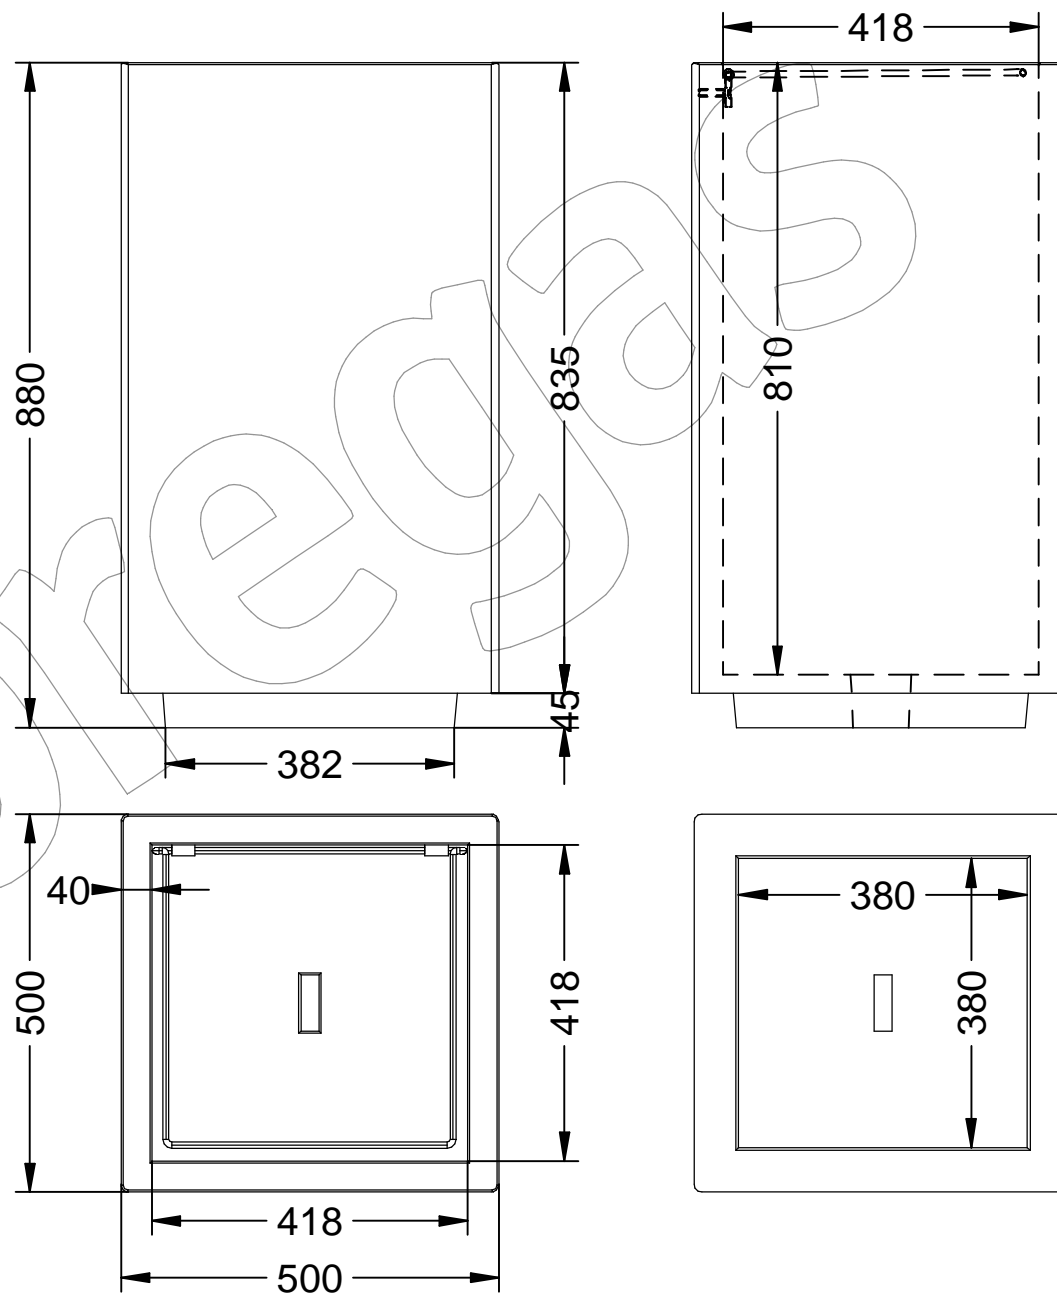

C-2022

Papelera Siris, fabricada en hormigón de color gris, con acabado decapado e hidrófugado, con capacidad para 80 Litros y aro sujeta-bolsas.
Dimensiones: 500 x 500 x 880 mm.

❖ Con aro sujeta-bolsas:

❖ Disponible con tapa de diferentes colores:

C-2022

Papelera Siris, fabricada en hormigón de color gris, con acabado decapado e hidrófugado, con capacidad para 80 Litros y aro sujeta-bolsas.
Dimensiones: 500 x 500 x 880 mm.

-ES- 

Descripción: Papelera Siris, fabricada en hormigón de color gris, con acabado decapado e hidrófugado, con capacidad para 80 Litros y aro sujeta-bolsas.

Material: Cuerpo: Hormigón / **Aro sujeta-bolsas:** Acero.

Acabado: Decapado e hidrófugado.

Color: Gris.

Fijación: Apoyado por su propio peso.

Capacidad: 80 Litros.

Con aro para sujetar bolsas.

Disponible con tapa de diferentes colores.

-EN- 

Description: Siris waste bin, made of grey concrete, with a stripped and water-repellent finish, with a capacity of 80 litres and a bag-holding ring.