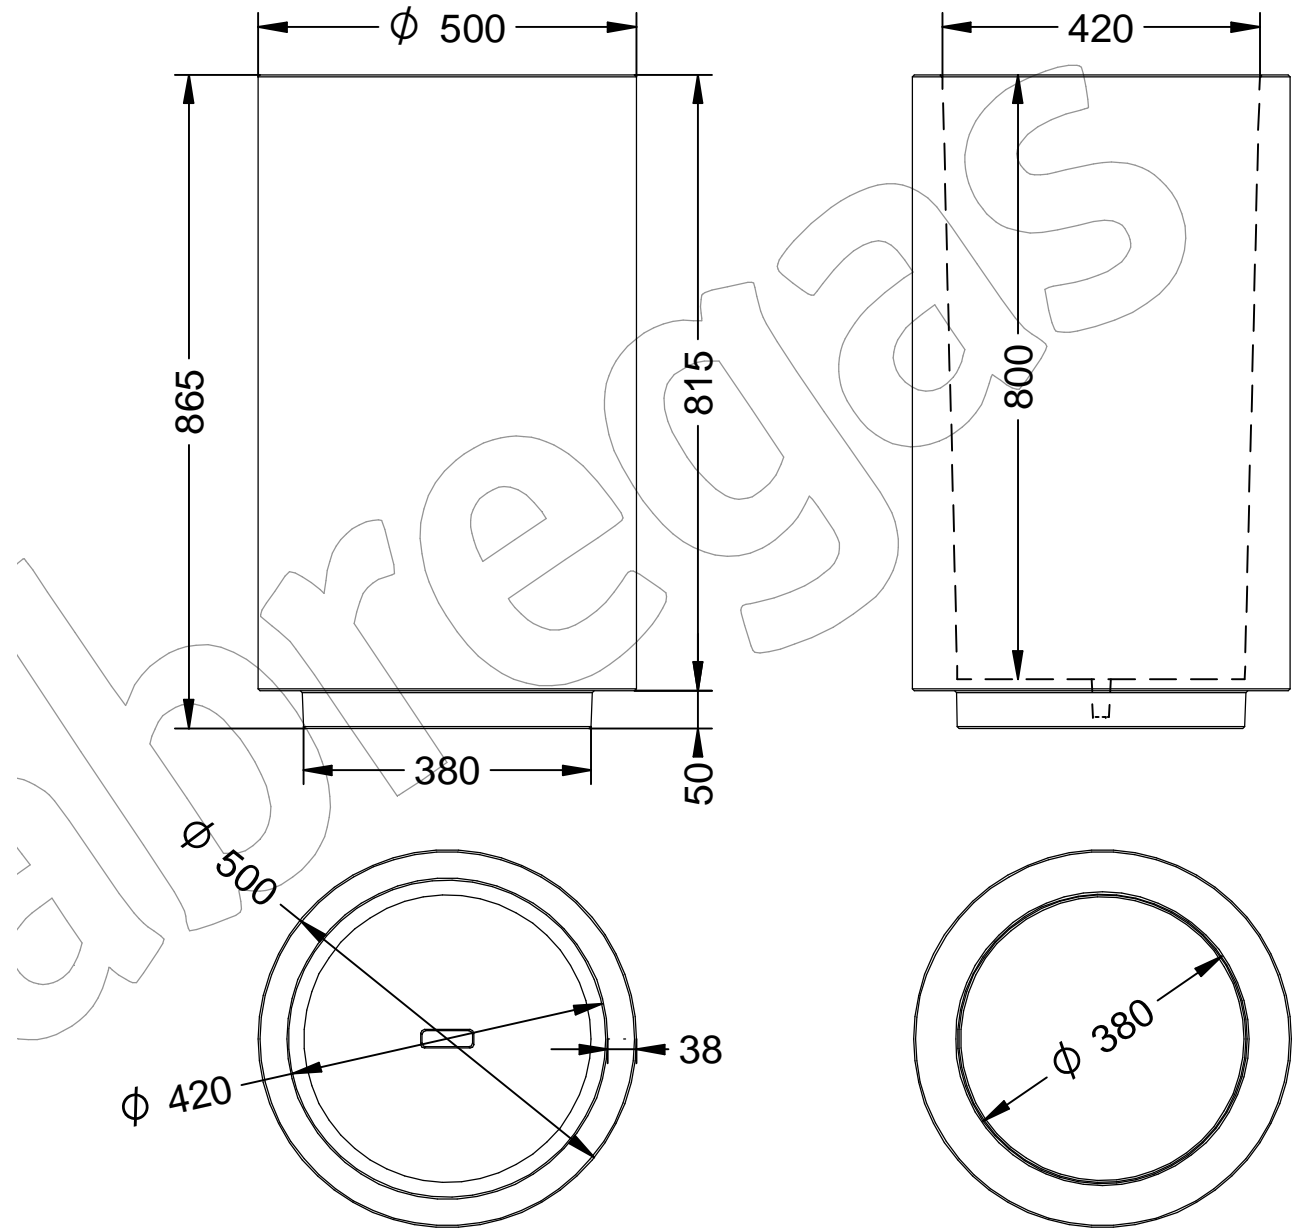

C-2021

Papelera Ares, fabricada en hormigón de color gris, con acabado decapado e hidrófugado, con capacidad para 80 Litros.
Dimensiones: Ø 500 x 865 mm.

C-2021

Papelera Ares, fabricada en hormigón de color gris, con acabado decapado e hidrófugado, con capacidad para 80 Litros.
Dimensiones: Ø 500 x 865 mm.

-ES- 

Descripción: Papelera Ares, fabricada en hormigón de color gris, con acabado decapado e hidrófugado, con capacidad para 80 Litros.

Material: Hormigón

Acabado: Decapado e hidrófugado.

Color: Gris.

Fijación: Apoyado por su propio peso.

Capacidad: 80 Litros.

-EN- 

Description: Ares waste bin, made of grey concrete, with a stripped and water-repellent finish, with a capacity of 80 litres.

Material: Concrete

Paint Finish: Stripped and water-repellent.

Colour: Grey.

Fixing: Supported by its own weight.

Capacity: 80 litres.

-PT- 

Descrição: Papeleira Ares, em betão cinzento, com Acabamento despojado e hidrófugo, com capacidade para 80 Litros.

Material: Betão