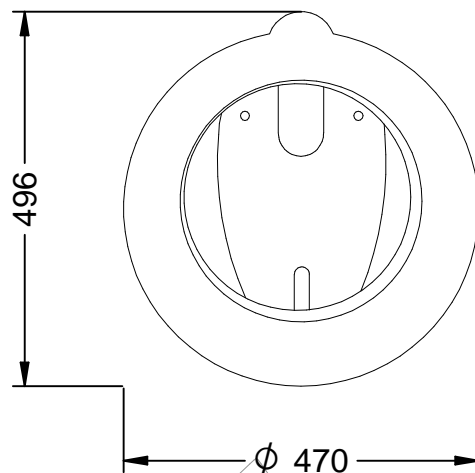

C-2013

Papelera modelo Radial con estructura de acero y una capacidad para 110 L, con un acabado en martelete.

Revision: 01 - 24/11/2020