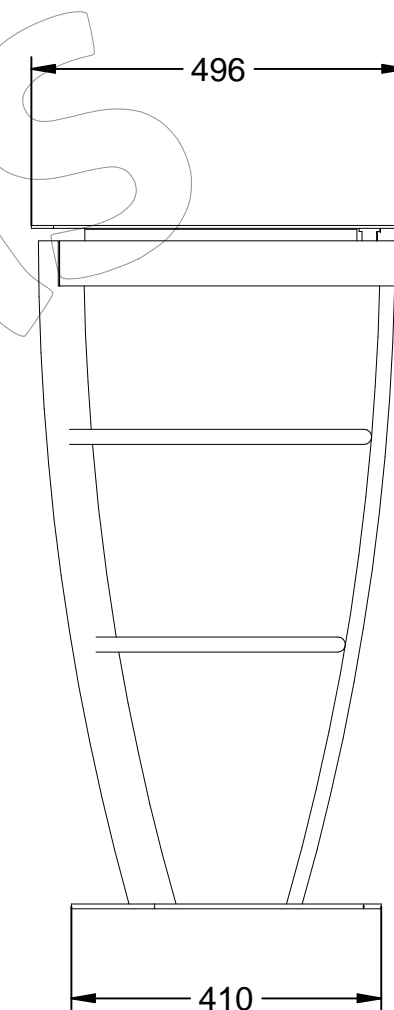

C-2013

Papelera modelo Radial con estructura de acero y una capacidad para 110 L, con un acabado en martelete.

Revision: 01 - 24/11/2020

C-2013

Papelera modelo Radial con estructura de acero y una capacidad para 110 L, con un acabado en martelete.

Revision: 01 - 24/11/2020

-ES- 

Descripción: Papelera modelo Radial de estructura de acero, con capacidad para 110 L, con un acabado en martelete.

Material: Acero.
Acabado: Pintado al horno en martelé.
Embalaje: Caja de cartón.
Anclaje: Tacos y tornillos (No suministrados).

Capacidad: 110 Litros.

Se suministra con bolsa.
Fácil control de contenido.

-EN- 

Description: Radial model bin with steel structure, with capacity for 110 L, with a martelete finish.

Material: Steel.
Paint finish: Painted in hammered oven.
Packaging: Cardboard box.
Anchoring: Dowels and screws (Not supplied).

Capacity: 110 Liters.

Supplied with bag.
Easy content control.

-PT- 

Descrição: Caixa de modelo Radial com estrutura de aço, com capacidade para 110 L, com acabamento em martelete.

Material: Aço.
Acabamento: Pintado em forno martelado.
Embalagem: Caixa de papelão.
Ancoragem: Buchas e parafusos (Não fornecidos).