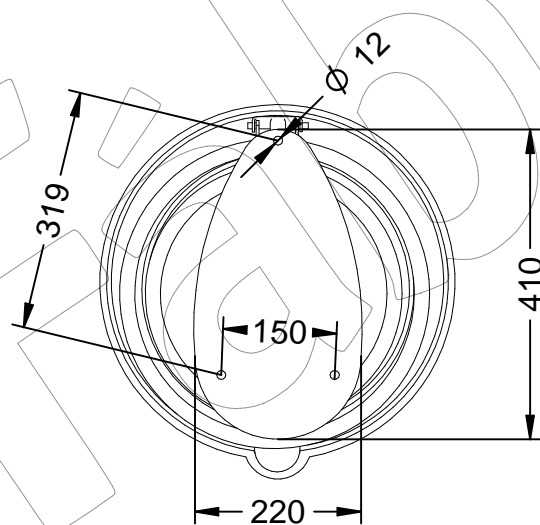

C-2013

Papelera modelo Radial con estructura de acero y una capacidad para 110 L, con un acabado en martelete.

Revision: 01 - 24/11/2020