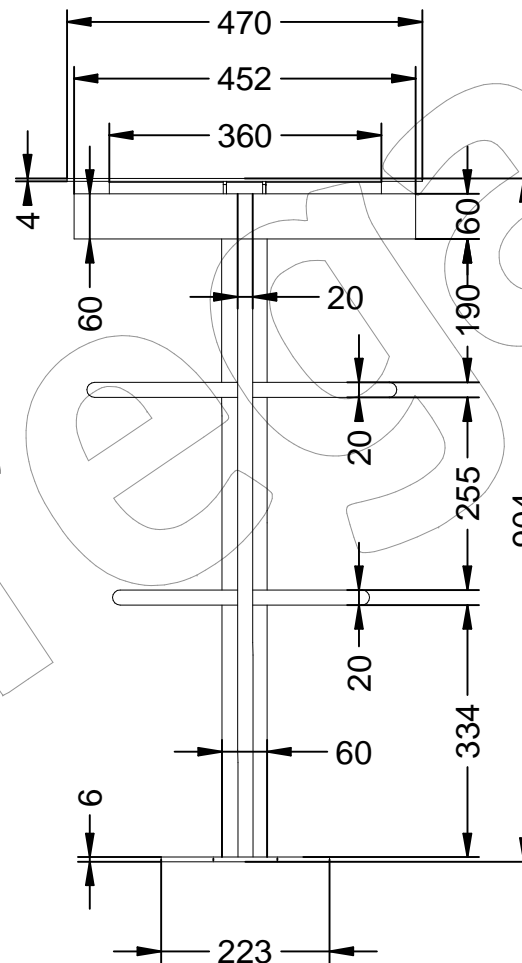

C-2013

Papelera modelo Radial con estructura de acero y una capacidad para 110 L, con un acabado en martelete.

Revision: 01 - 24/11/2020