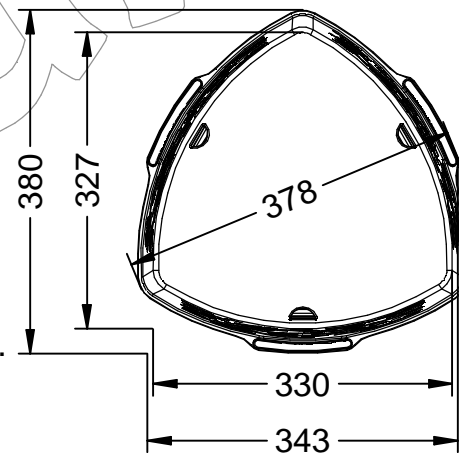

C-2009-PLAST-ECO

Papelera Scuderia fabricada con termoplástico de polímero de color gris, que contienen residuos urbanos, procedentes de recogida selectiva.
Dimensiones: 365 x 380 x 830 mm.

A

Descripción Multi-idioma → Página 2.

Papelera C-2009-PLAST en el entorno → Página 3.

C-2009-PLAST-ECO

Papelera Scuderia fabricada con termoplástico de polímero de color gris, que contienen residuos urbanos, procedentes de recogida selectiva.
Dimensiones: 365 x 380 x 830 mm.

Capacity: 60 liters.

Anchoring: Using four T-11L M8 x 80 mm anchor bolts.
(Included with the wastebasket).

Overall dimensions: 365 x 380 x 830 mm.

-PT- 

Descrição: Papeleira modelo Scuderia, fabricado em termoplástico feito de polímero cinzento, contendo resíduos urbanos, de provenientes de recolha seletiva e pós-consumo, com capacidade para 60 litros.

Papelera Scuderia fabricada con termoplástico de polímero de color gris, que contienen residuos urbanos, procedentes de recogida selectiva.
Dimensiones: 365 x 380 x 830 mm.

❖ Papelera C-2009-PLAST en el entorno