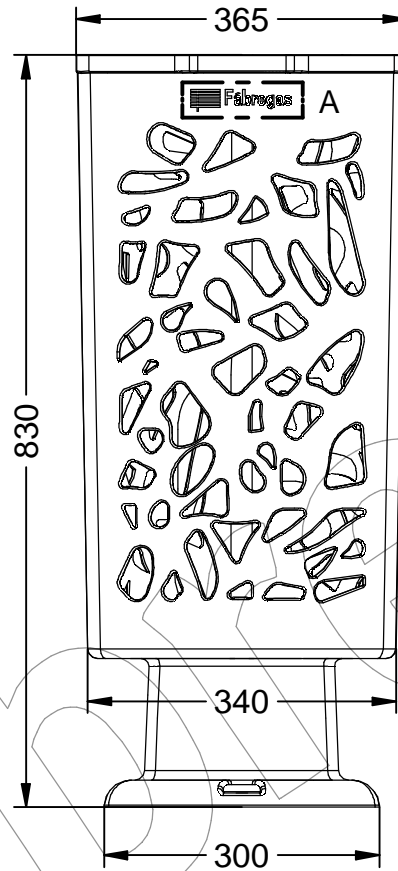

C-2009-PLAST-ECO

Papelera Scuderia fabricada con termoplástico de polímero de color gris, que contienen residuos urbanos, procedentes de recogida selectiva.
Dimensiones: 365 x 380 x 830 mm.

A

Descripción Multi-idioma → Página 2.

Papelera C-2009-PLAST en el entorno → Página 3.

C-2009-PLAST-ECO

Papelera Scuderia fabricada con termoplástico de polímero de color gris, que contienen residuos urbanos, procedentes de recogida selectiva.
Dimensiones: 365 x 380 x 830 mm.

-ES- 

Descripción: Papelera modelo Scuderia, fabricada con termoplástico de polímero de color gris, que contiene residuos urbanos, procedentes de la recogida selectiva y post-consumo, con una capacidad para 60 litros.

Materiales: Termoplástico de polímero.

Color: Gris.

Capacidad: 60 Litros.

Anclaje: Mediante 4 tornillos de anclaje T-11L M8 x 80 mm.
(Incluidos con la papelera).

Medidas generales: 365 x 380 x 830 mm.

-EN- 