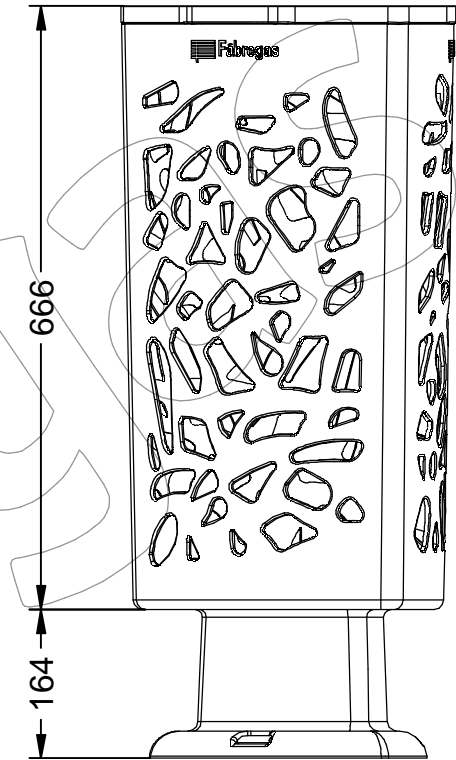

C-2009-PLAST-ECO

Papelera Scuderia fabricada con termoplástico de polímero de color gris, que contienen residuos urbanos, procedentes de recogida selectiva.
Dimensiones: 365 x 380 x 830 mm.

A

Descripción Multi-idioma → Página 2.

Papelera C-2009-PLAST en el entorno → Página 3.

C-2009-PLAST-ECO

Papelera Scuderia fabricada con termoplástico de polímero de color gris, que contienen residuos urbanos, procedentes de recogida selectiva.
Dimensiones: 365 x 380 x 830 mm.

-ES- 

Descripción: Papelera modelo Scuderia, fabricada con termoplástico de polímero de color gris, que contiene residuos urbanos, procedentes de la recogida selectiva y post-consumo, con una capacidad para 60 litros.

Papelera Scuderia fabricada con termoplástico de polímero de color gris, que contienen residuos urbanos, procedentes de recogida selectiva.
Dimensiones: 365 x 380 x 830 mm.

❖ Papelera C-2009-PLAST en el entorno