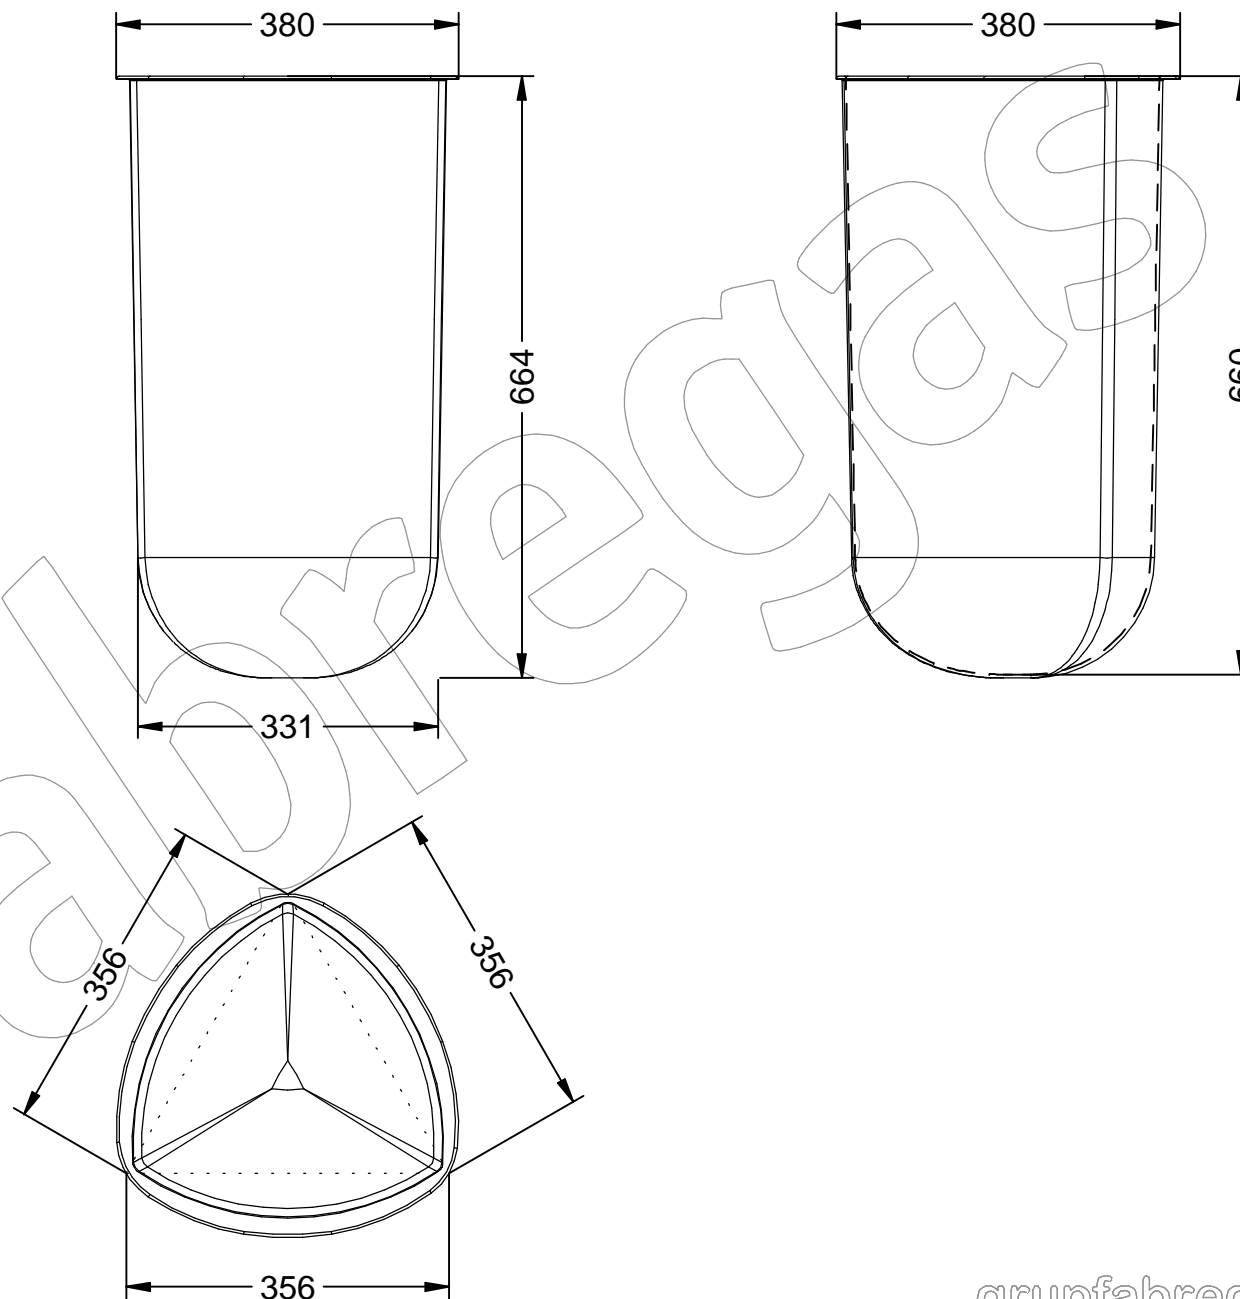

C-2009-PLAST-CUB-NEG

Cubeta para papelera Scuderia C-2009-PLAST, en polipropileno copolimero, con una capacidad de 50 Litros, de color negro.

Revision: 01 - 11/11/2022

C-2009-PLAST-CUB-NEG

Cubeta para papelera Scuderia C-2009-PLAST, en polipropileno copolimero, con una capacidad de 50 Litros, de color negro.

Revision: 01 - 11/11/2022

Detalles de la cubeta

La cubeta de la papelera Scuderia C-2009-PLAST dispone de 50 Litros de capacidad.

C-2009-PLAST-CUB-NEG

Cubeta para papelera Scuderia C-2009-PLAST, en polipropileno copolímero, con una capacidad de 50 Litros, de color negro.

Revision: 01 - 11/11/2022

-ES- 

Descripción: Cubeta para la papelera Scuderia C-2009-PLAST fabricada en polipropileno copolímero, con una capacidad de 50 Litros, de color negro.

Materiales: Polipropileno copolímero.
- Resistente.

- Capacidad: 50 L.
- Embalaje: Paletizado y plastificado.

-CA- 

Descripció: Cubeta per a la paperera Scuderia C-2009-PLAST fabricada en polipropilè copolímer, amb una capacitat de 50 Litres, de color negre.