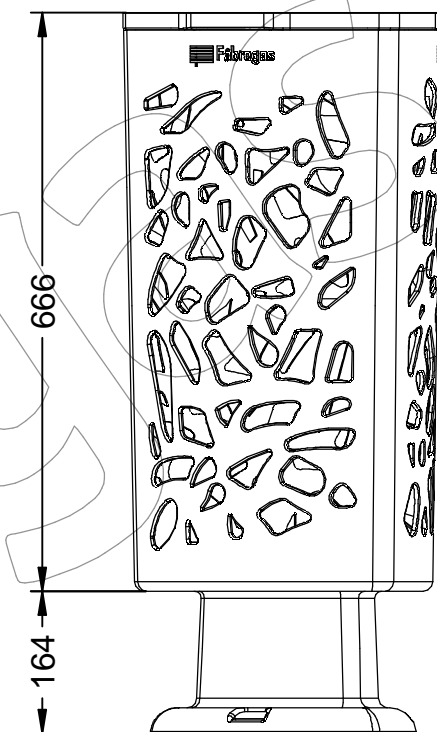

## C-2009-PLAST

Papelera modelo Scuderia de polietileno de gran calidad, disponible en varios colores con capacidad para 60 Litros.  
Dimensiones: 365 x 380 x 830 mm.

- ❖ Imagen: C-2009-PLAST-AZU
- ❖ Color: Azul RAL 5005.

## C-2009-PLAST

Papelera modelo Scuderia de polietileno de gran calidad, disponible en varios colores con capacidad para 60 Litros.  
Dimensiones: 365 x 380 x 830 mm.

## C-2009-PLAST

Papelera modelo Scuderia de polietileno de gran calidad, disponible en varios colores con capacidad para 60 Litros.  
Dimensiones: 365 x 380 x 830 mm.

-ES- 

**Descripción:** Papelera modelo Scuderia, de polietileno de gran calidad, resistente y económica, con capacidad para 60 Litros.

**Anchoring:** With four T-11L M8 x 80 mm anchor bolts.  
(Included with the wastebasket).

**Overall dimensions:** 365 x 380 x 830 mm.

-PT- 

**Descrição:** Papeleira modelo Scuderia, fabricado em polietileno de alta qualidade, resistente e económico, com capacidade para 60 litros.