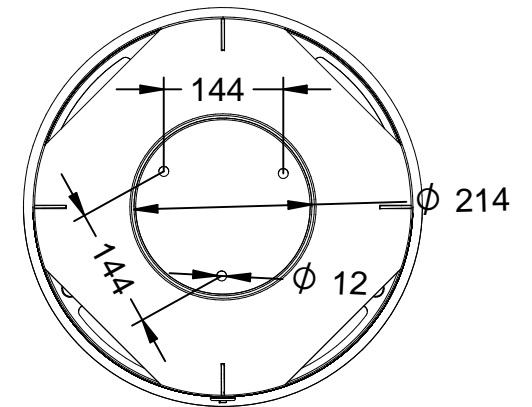

C-2001

Papelera Portaló con cubeta, tapa abatible y cierre, estructura acabada en color marteado.

Revision: 01 - 05/09/2018