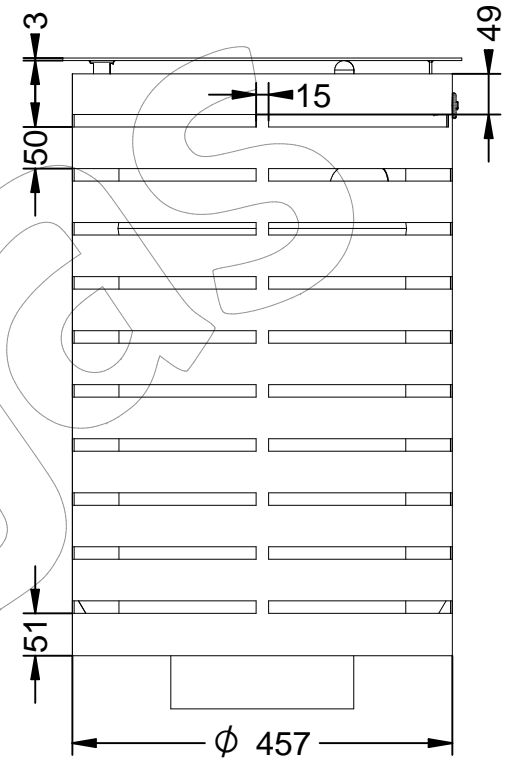

C-2001

Papelera Portaló con cubeta, tapa abatible y cierre, estructura acabada en color marteado.

Revision: 01 - 05/09/2018