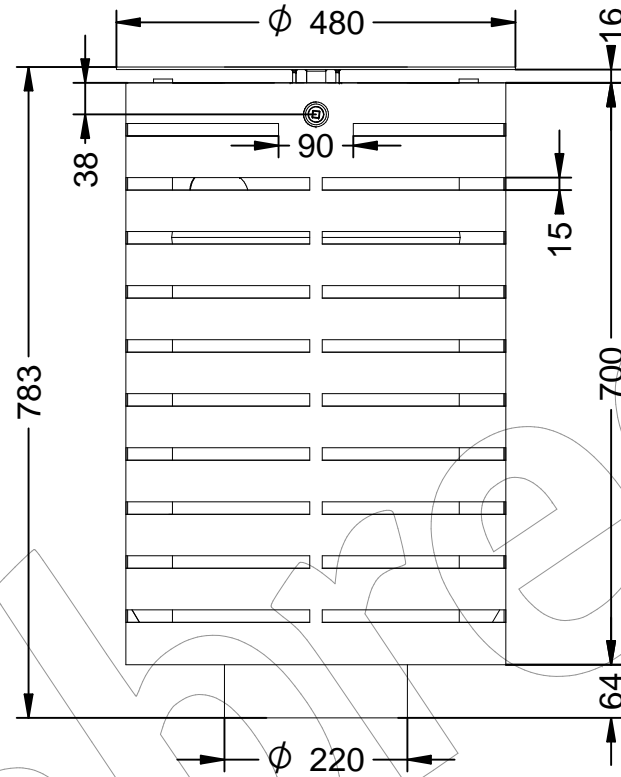

C-2001

Papelera Portaló con cubeta, tapa abatible y cierre, estructura acabada en color marteado.

Revision: 01 - 05/09/2018