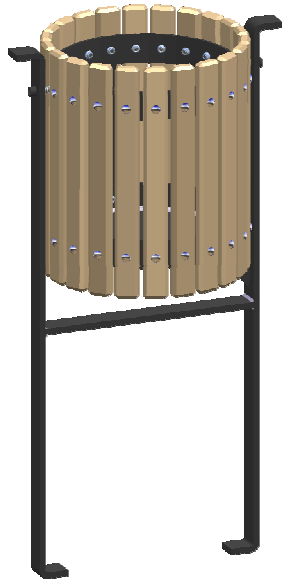

C-20

Papelera abatible tipo Valladolid

vista alzado
1:10

vista en planta
1:10

Material:

- Patas: Acero
- Listones: Madera, tropical

Peso: 17,0 kg

Acabado:

- Patas: Pintado oxirón negro forja
- Listones: Barnizado

Embalaje: Caja de carton

Capacidad: 29.80 L

Anclaje: Mediante empotramiento