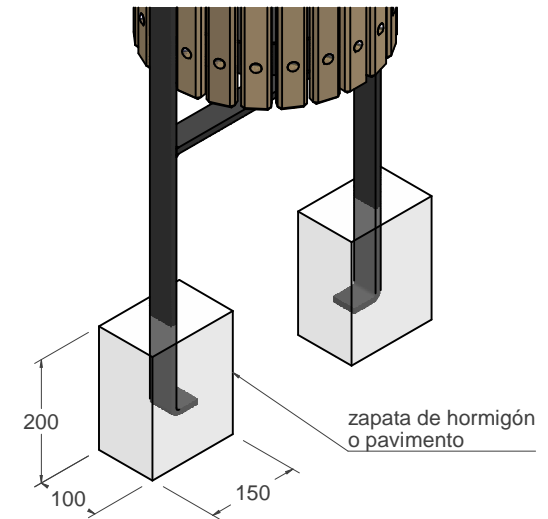

C-20

Papelera abatible tipo Valladolid

vista alzado
1:10

vista en planta
1:10

Material:

- Patas: Acero
- Listones: Madera, tropical

Peso: 17,0 kg

Acabado:

- Patas: Pintado oxirón negro forja
- Listones: Barnizado

Embalaje: Caja de carton

Capacidad: 29.80 L

Anclaje: Mediante empotramiento