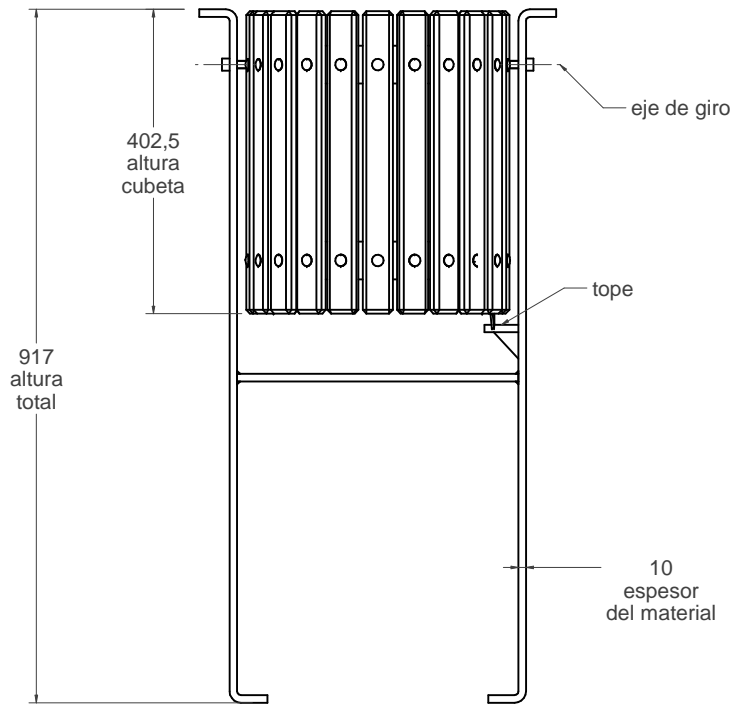

C-20

Papelera abatible tipo Valladolid

vista alzado
1:10

vista en planta
1:10

Material:

- Patas: Acero
- Listones: Madera, tropical

Peso: 17,0 kg

Acabado:

- Patas: Pintado oxirón negro forja
- Listones: Barnizado

Embalaje: Caja de carton

Capacidad: 29.80 L

Anclaje: Mediante empotramiento