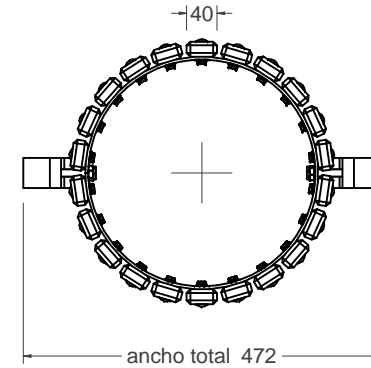

C-20

Papelera abatible tipo Valladolid

vista alzado
1:10

vista en planta
1:10

Material:

- Patas: Acero
- Listones: Madera, tropical

Peso: 17,0 kg

Acabado:

- Patas: Pintado oxirón negro forja
- Listones: Barnizado

Embalaje: Caja de carton

Capacidad: 29.80 L

Anclaje: Mediante empotramiento