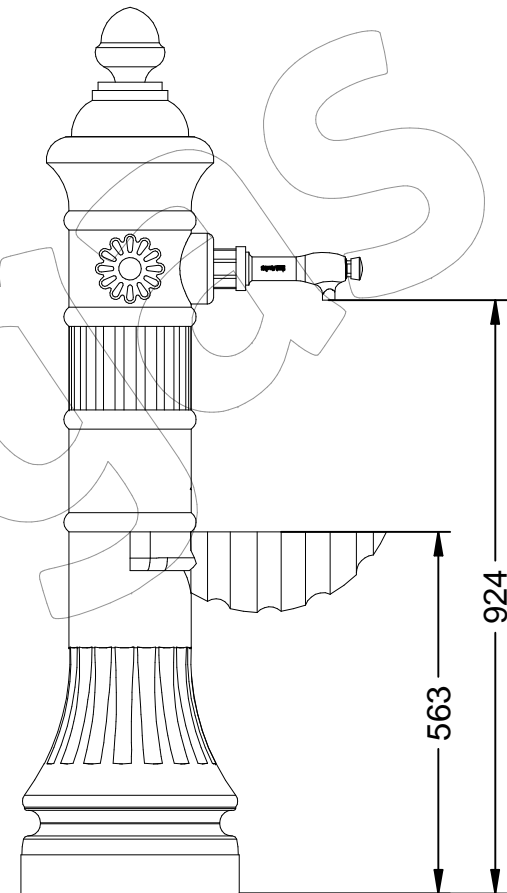

C-17

Fuente modelo Castellana.

Revision: 01 - 14/03/2019

C-17

Fuente modelo Castellana.

Revision: 01 - 14/03/2019

IMPORTANTE:

Antes de la temporada de heladas:
Es imprescindible, cerrar el paso de agua
vaciar las canalizaciones y recomendable
sacar eventualmente la cabeza del grifo.

-ES- 

Descripción: Fuente modelo Castellana.
Material: Cuerpo: Hierro, fundición gris tipo 20.
Grifo: Latón cromado (plata).

Acabado: Pintado en oxirón.
Embalaje: Paletizado y plastificado.
Anclaje: Mediante tornillos (No suministrados).

Características:

Grifo pulsador temporizado con regulación de caudal.
Conexión de entrada 1/2 pulgada.

-EN- 

Description: Castellana model font.
Material: Body: Iron, type 20 gray cast iron.
Faucet: Chrome-plated brass (silver).

Paint finish: Painted in oxiron.
Packing: Palletized and plasticized.

Features:

Timed push-button tap with flow regulation.
Input connection 1/2 inch.

-PT- 

Descrição: Fonte modelo Castellana.
Material: Corpo: Ferro, tipo 20 ferro fundido cinzento.
Torneira: latão cromado (prata).