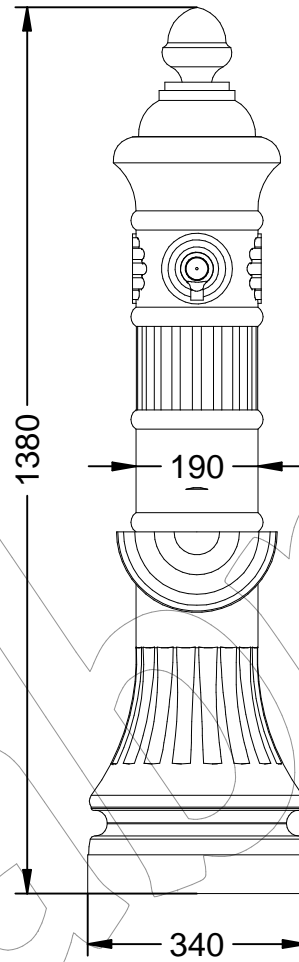

C-17

Fuente modelo Castellana.

Revision: 01 - 14/03/2019