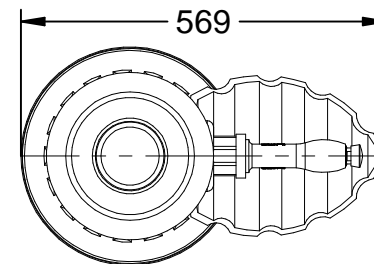

C-17

Fuente modelo Castellana.

Revision: 01 - 14/03/2019