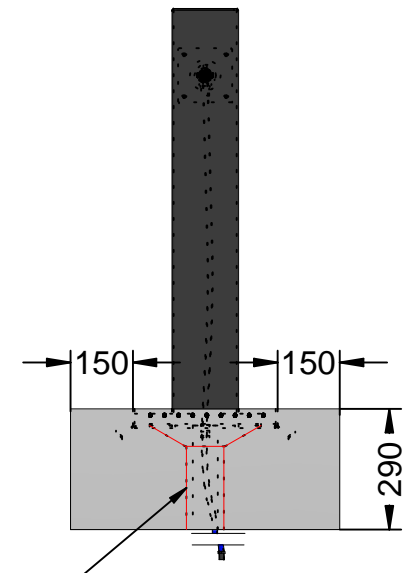

C-14

Fuente modelo Galdana con rejilla en acero galvanizado y grifo cromado (Color plata).

Revision: 01 - 13/06/2019

Tubo de conexión de desagüe

C-14

Fuente modelo Galdana con rejilla en acero galvanizado y grifo cromado (Color plata).

Revision: 01 - 13/06/2019

Segun Orden 4057 del Boletín Oficial del Estado, la fuente cuenta con una área de utilización en la que puede inscribirse un circulo de 1,50 m de diámetro libre de obstáculos.

-ES-

Descripción: Fuente modelo Galdana con rejilla de desagüe en acero galvanizado y grifo de latón (Cromado).

Materiales:
Cuerpo: Acero.
Grifo: Latón (Color plata).
Rejilla: Acero.

Características:
Grifo pulsador temporizado con regulación de caudal.
Conexión de entrada de 1/2 pulgadas.

-PT-

Descrição: Fonte modelo Galdana com grade de aço torneira galvanizada e latão (Cromada).

Materiais:
Corpo: Aço.
Torneira: Latão (Cor prata).
Grade: Aço.

Características:
Torneira temporizada com regulagem de fluxo.
Conexão de entrada de 1/2 polegada.