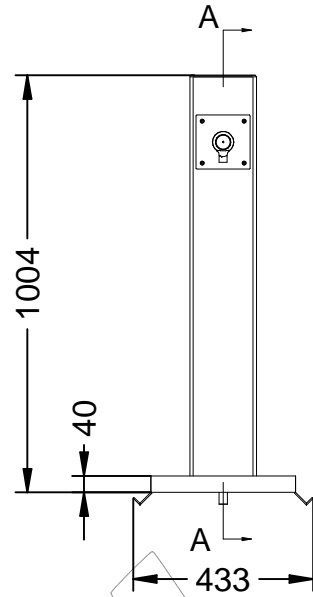

C-14

Fuente modelo Galdana con rejilla en acero galvanizado y grifo cromado (Color plata).

Revision: 01 - 13/06/2019

Tubo de conexión de desagüe

C-14

Fuente modelo Galdana con rejilla en acero galvanizado y grifo cromado (Color plata).

Revision: 01 - 13/06/2019

Segun Orden 4057 del Boletín Oficial del Estado, la fuente cuenta con una área de utilización en la que puede inscribirse un circulo de 1,50 m de diámetro libre de obstáculos.

-ES-

Descripción: Fuente modelo Galdana con rejilla de desagüe en acero galvanizado y grifo de latón (Cromado).

Materiales:
Cuerpo: Acero.
Grifo: Latón (Color plata).
Rejilla: Acero.

Características:
Grifo pulsador temporizado con regulación de caudal.
Conexión de entrada de 1/2 pulgadas.