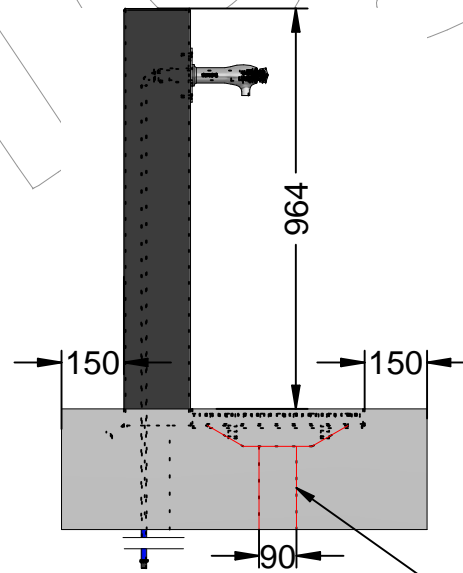

C-14

Fuente modelo Galdana con rejilla en acero galvanizado y grifo cromado (Color plata).

Revision: 01 - 13/06/2019

Tubo de conexión de desagüe

C-14

Fuente modelo Galdana con rejilla en acero galvanizado y grifo cromado (Color plata).

Revision: 01 - 13/06/2019

Segun Orden 4057 del Boletín Oficial del Estado, la fuente cuenta con una área de utilización en la que puede inscribirse un circulo de 1,50 m de diámetro libre de obstáculos.

-ES-

Descripción: Fuente modelo Galdana con rejilla de desagüe en acero galvanizado y grifo de latón (Cromado).

Materiales:
Cuerpo: Acero.
Grifo: Latón (Color plata).
Rejilla: Acero.

Características:
Grifo pulsador temporizado con regulación de caudal.
Conexión de entrada de 1/2 pulgadas.

-PT-

Descrição: Fonte modelo Galdana com grade de aço torneira galvanizada e latão (Cromada).

Materiais:
Corpo: Aço.
Torneira: Latão (Cor prata).
Grade: Aço.

Características:
Torneira temporizada com regulagem de fluxo.
Conexão de entrada de 1/2 polegada.