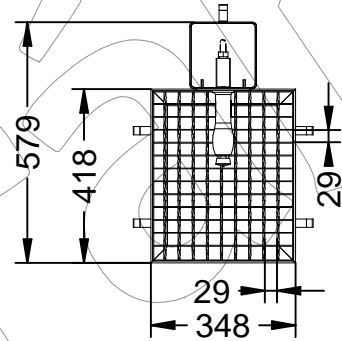

C-14

Fuente modelo Galdana con rejilla en acero galvanizado y grifo cromado (Color plata).

Revision: 01 - 13/06/2019

Tubo de conexión de desagüe

C-14

Fuente modelo Galdana con rejilla en acero galvanizado y grifo cromado (Color plata).

Revision: 01 - 13/06/2019

Segun Orden 4057 del Boletín Oficial del Estado, la fuente cuenta con una área de utilización en la que puede inscribirse un circulo de 1,50 m de diámetro libre de obstáculos.

-ES-

Descripción: Fuente modelo Galdana con rejilla de desagüe en acero galvanizado y grifo de latón (Cromado).

Materiales:
Cuerpo: Acero.
Grifo: Latón (Color plata).
Rejilla: Acero.

Características:
Grifo pulsador temporizado con regulación de caudal.
Conexión de entrada de 1/2 pulgadas.