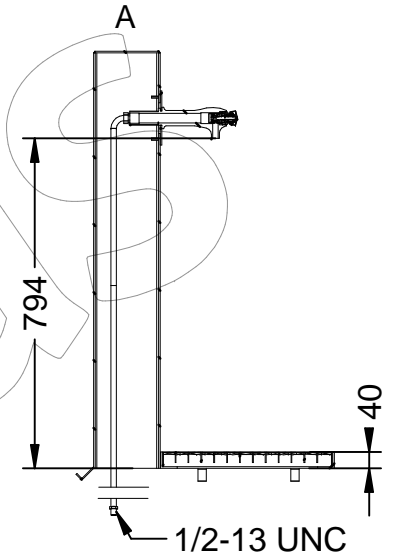

C-14

Fuente modelo Galdana con rejilla en acero galvanizado y grifo cromado (Color plata).

Revision: 01 - 13/06/2019

Tubo de conexión de desagüe

C-14

Fuente modelo Galdana con rejilla en acero galvanizado y grifo cromado (Color plata).

Revision: 01 - 13/06/2019

Segun Orden 4057 del Boletín Oficial del Estado, la fuente cuenta con una área de utilización en la que puede inscribirse un circulo de 1,50 m de diámetro libre de obstáculos.

-ES-

Descripción: Fuente modelo Galdana con rejilla de desagüe en acero galvanizado y grifo de latón (Cromado).

Materiales:
Cuerpo: Acero.
Grifo: Latón (Color plata).
Rejilla: Acero.

Características:
Grifo pulsador temporizado con regulación de caudal.
Conexión de entrada de 1/2 pulgadas.