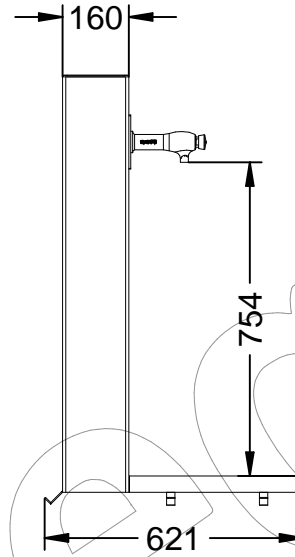

C-14

Fuente modelo Galdana con rejilla en acero galvanizado y grifo cromado (Color plata).

Revision: 01 - 13/06/2019

Tubo de conexión de desagüe

C-14

Fuente modelo Galdana con rejilla en acero galvanizado y grifo cromado (Color plata).

Revision: 01 - 13/06/2019

Segun Orden 4057 del Boletín Oficial del Estado, la fuente cuenta con una área de utilización en la que puede inscribirse un circulo de 1,50 m de diámetro libre de obstáculos.

-ES-

Descripción: Fuente modelo Galdana con rejilla de desagüe en acero galvanizado y grifo de latón (Cromado).

Materiales:
Cuerpo: Acero.
Grifo: Latón (Color plata).
Rejilla: Acero.

Características:
Grifo pulsador temporizado con regulación de caudal.
Conexión de entrada de 1/2 pulgadas.