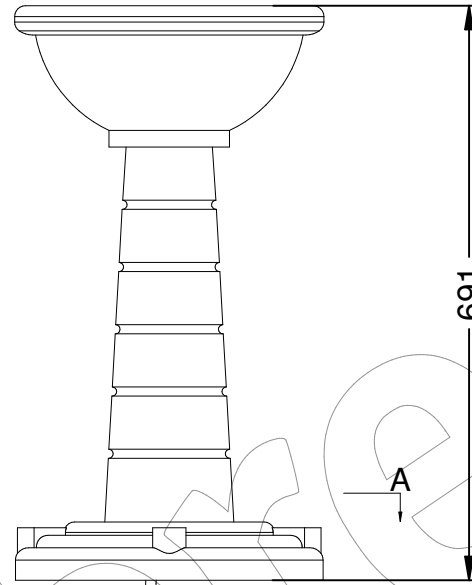

# C-12

Fuente modelo "Infantil".

Revision: 01 - 04/01/2018

Conexión de entrada  
1/2-14 NPSM

## C-12

Fuente modelo "Infantil".

Revision: 01 - 04/01/2018

-ES- 

Descripción: Fuente modelo "Infantil".

Material: Hierro, fundición gris tipo 20.

Acabado: Pintado en oxirón.

Embalaje: Paletizado y plastificado.

-PT- 

Descrição: Modelo de origem "Crianças".

Material: Ferro, ferro fundido cinzento tipo 20.

Acabamento: Pintado em oxiron.

Embalagem: Paletizada e plastificada.

O interruptor do pé não incluído, é opcional.

-CA- 

Descripció: Font model "Infantil".

Material: Ferro, fosa grisa tipus 20.

Acabat: Pintat en oxirón.

Embalatge: Paletitzat i plastificat.

Polsador de peu no inclòs, és opcional.

-FR- 

Description: Modèle source "Enfants".