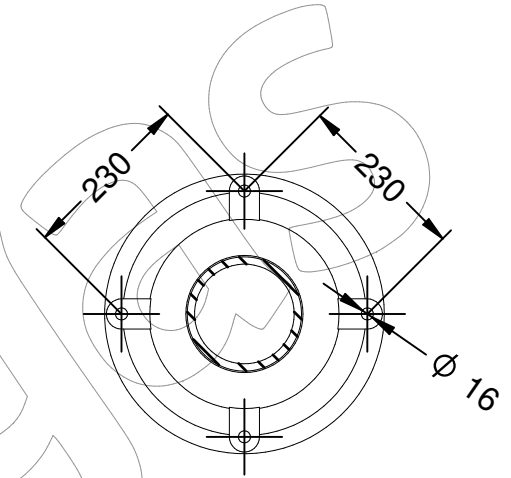

# C-12

Fuente modelo "Infantil".

Revision: 01 - 04/01/2018

Conexión de entrada  
1/2-14 NPSM

## C-12

Fuente modelo "Infantil".

Revision: 01 - 04/01/2018

-ES- 

Descripción: Fuente modelo "Infantil".

Material: Hierro, fundición gris tipo 20.

Acabado: Pintado en oxirón.

Embalaje: Paletizado y plastificado.

-PT- 

Descrição: Modelo de origem "Crianças".

Material: Ferro, ferro fundido cinzento tipo 20.

Acabamento: Pintado em oxiron.

Embalagem: Paletizada e plastificada.

O interruptor do pé não incluído, é opcional.

-CA- 

Descripció: Font model "Infantil".

Material: Ferro, fosa grisa tipus 20.

Acabat: Pintat en oxirón.

Embalatge: Paletitzat i plastificat.

Polsador de peu no inclòs, és opcional.

-FR- 

Description: Modèle source "Enfants".