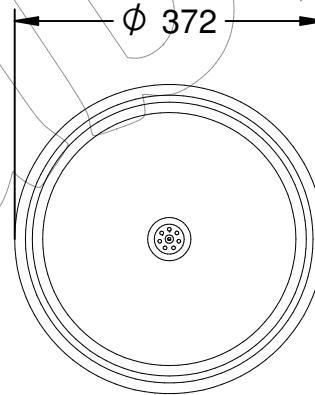

# C-12

Fuente modelo "Infantil".

Revision: 01 - 04/01/2018

Conexión de entrada  
1/2-14 NPSM

## C-12

Fuente modelo "Infantil".

Revision: 01 - 04/01/2018

-ES- 

Descripción: Fuente modelo "Infantil".

Material: Hierro, fundición gris tipo 20.

Acabado: Pintado en oxirón.

Embalaje: Paletizado y plastificado.

-PT- 

Descrição: Modelo de origem "Crianças".

Material: Ferro, ferro fundido cinzento tipo 20.

Acabamento: Pintado em oxiron.

Embalagem: Paletizada e plastificada.

O interruptor do pé não incluído, é opcional.

-CA- 

Descripció: Font model "Infantil".

Material: Ferro, fosa grisa tipus 20.

Acabat: Pintat en oxirón.

Embalatge: Paletitzat i plastificat.

Polsador de peu no inclòs, és opcional.

-FR- 

Description: Modèle source "Enfants".