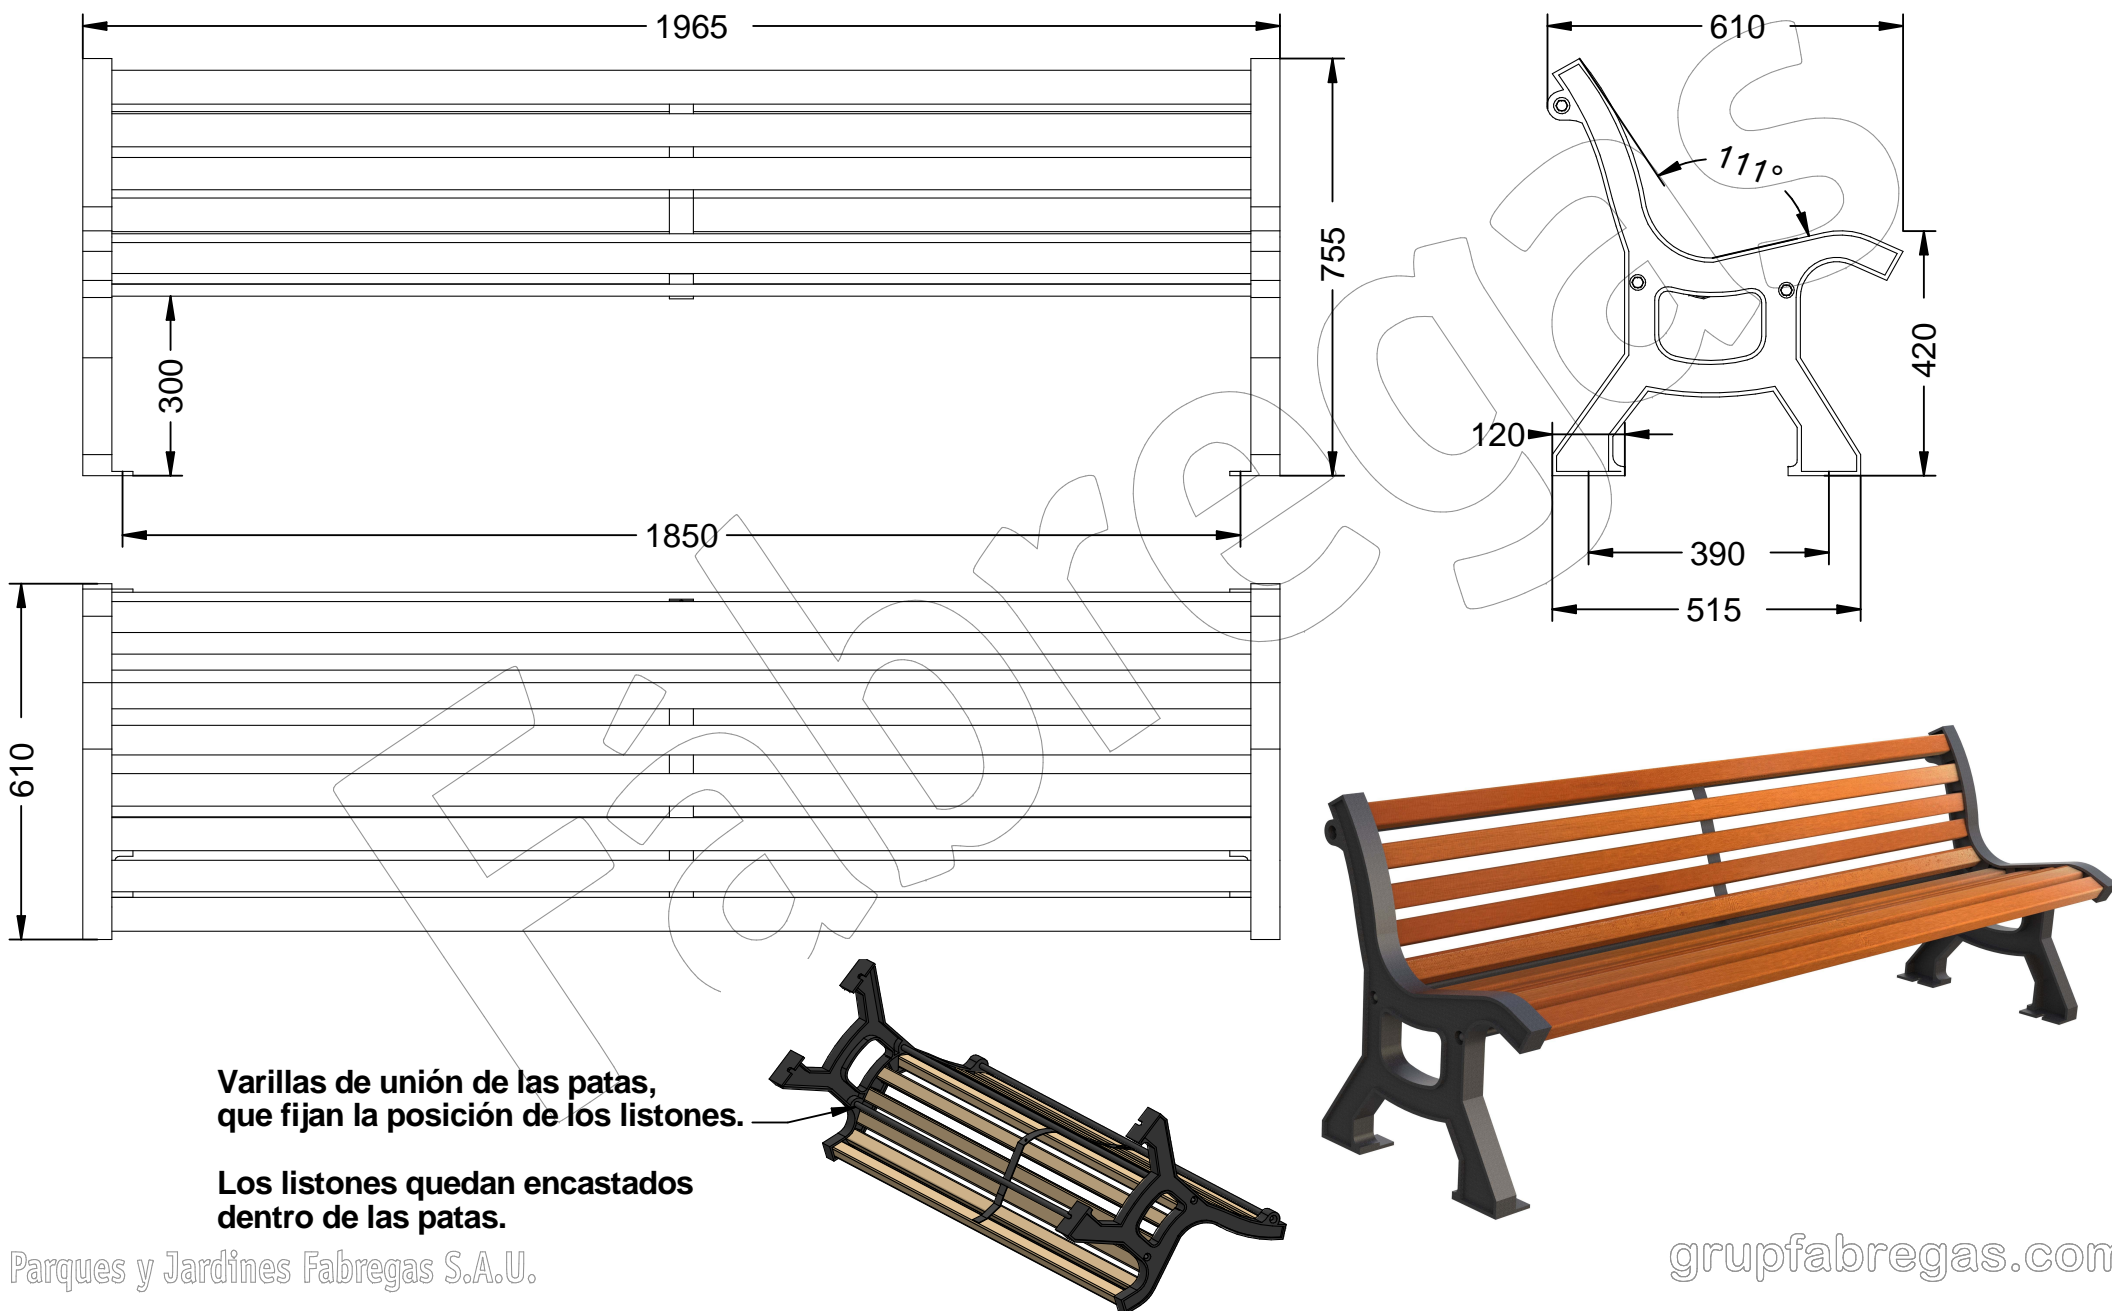

C-107

Banco modelo Bastide, con listones de madera de Guinea y patas de fundición gris GG-20, con pletina de apoyo pintada en negro RAL 9005.
Dimensiones: 1965 x 610 x 755 mm.

Varillas de unión de las patas, que fijan la posición de los listones.

Los listones quedan encastados dentro de las patas.

C-107

Banco modelo Bastide, con listones de madera de Guinea y patas de fundición gris GG-20, con pletina de apoyo pintada en negro RAL 9005.
Dimensiones: 1965 x 610 x 755 mm.

-ES- 

Descripción: Banco modelo Bastide con listones de madera de Guinea y patas de fundición gris GG-20, con pletina de apoyo pintada en negro RAL 9005.

Materiales:

Pata: Fundición gris GG-20.

Listón: Madera de Guinea.

-EN- 

Description: Bastide model bench with Guinea wood slats and legs in grey cast iron GG-20, with support plate painted in black RAL 9005.

Materials:

Leg: Grey cast iron GG-20.

Slat: Guinea wood.

Paint finish: