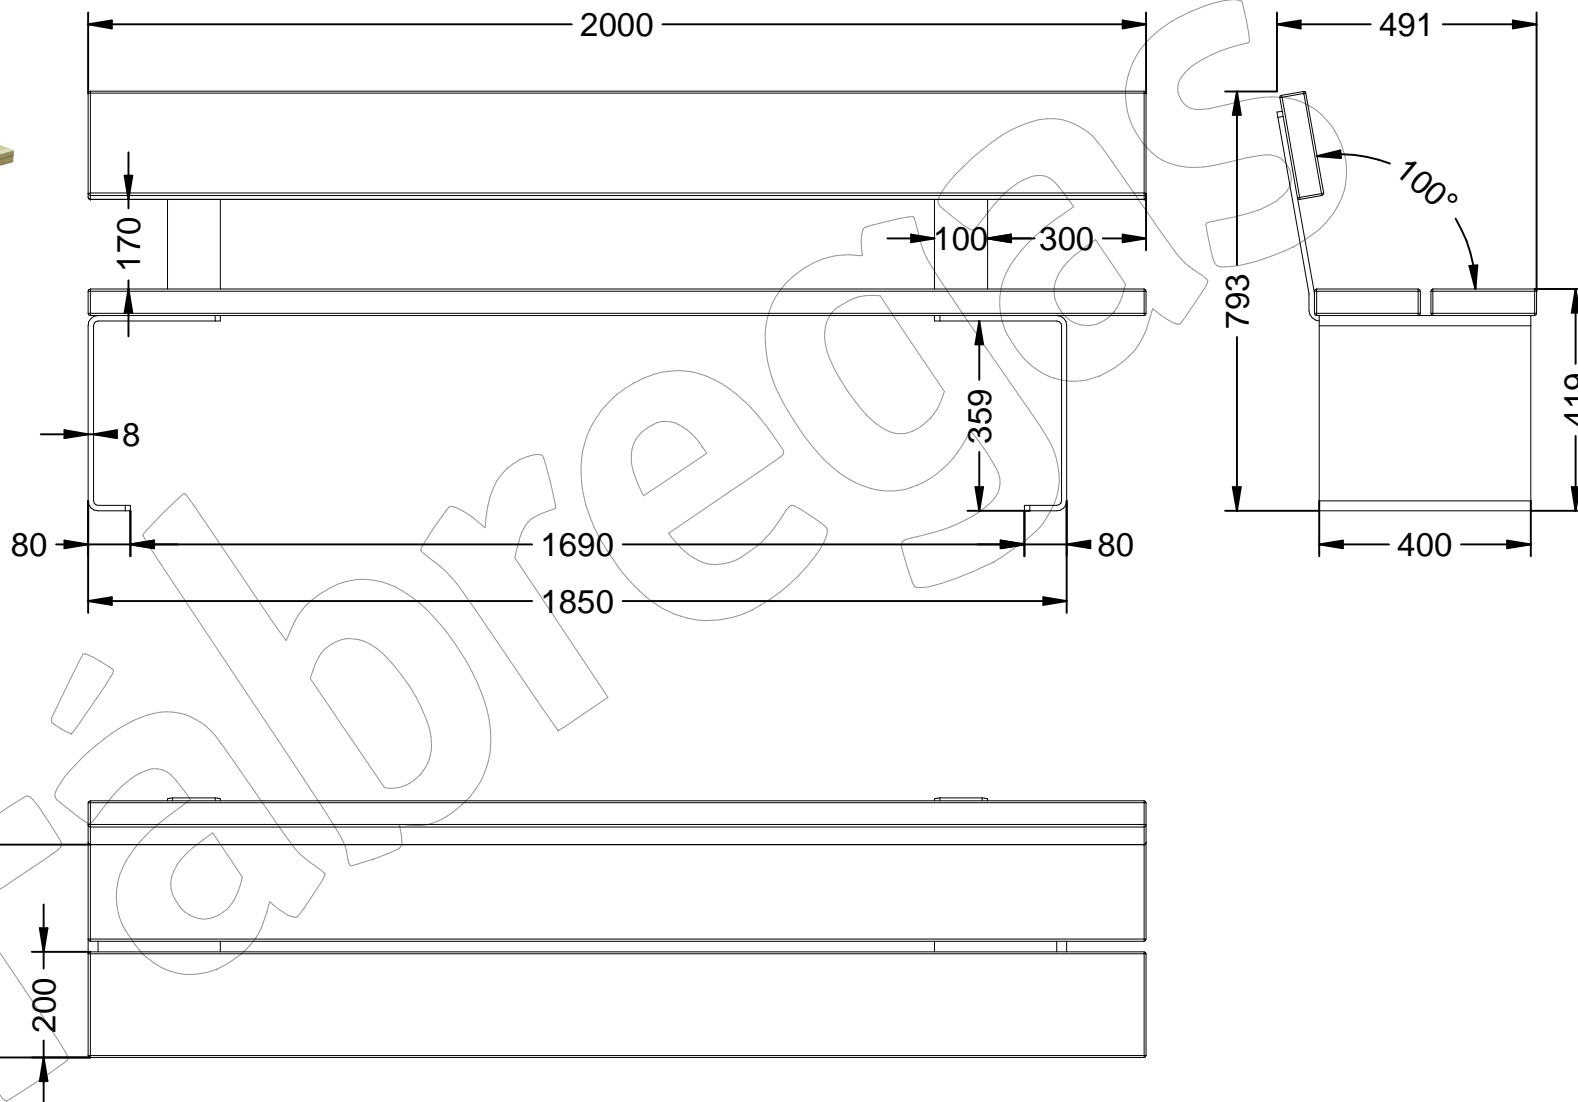

# C-1023-PC

Banco Tauló con dos soportes en acero con un acabado de color corten y 3 listones de madera de conífera certificada FSC®.

Revision: 01 - 05/02/2020

## C-1023-PC

Banco Tauló con dos soportes en acero con un acabado de color corten y 3 listones de madera de conífera certificada FSC®.

Revision: 01 - 05/02/2020

**-ES-** 

Descripción: Banco modelo Tauló con dos soportes en acero con un acabado de color corten y 3 listones de madera de conífera certificada FSC®.

Material:

- Listones: Madera de conífera certificada FSC®.
- Soporte: Acero.

Acabado: Soportes de color Corten.  
Embalaje: Paletizado y plastificado.

Anclaje: Tornillo M10 x 100 mm ( No suministrado).

**-EN-** 