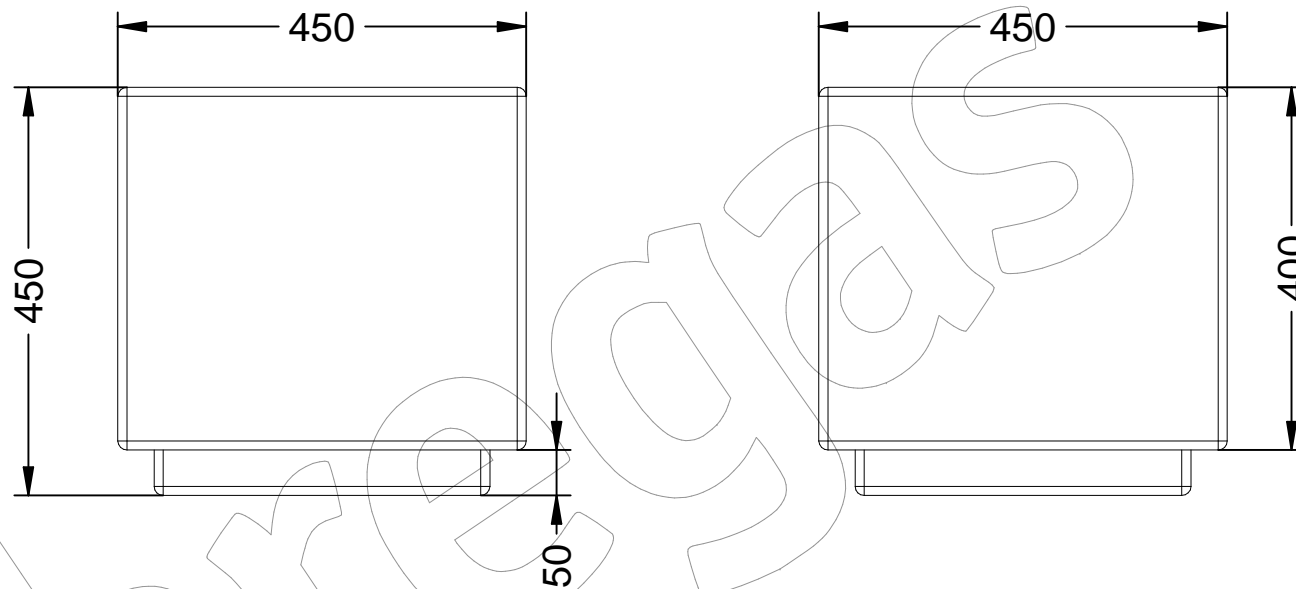

# C-1021-SA

Banco de hormigón prefabricado modelo Heba Cub de medidas: 450x450x450 mm.

Revision: 01 - 03/11/2020

Material: Hormigón prefabricado HA-25.

Textura: Lisa.

Color: Blanco.