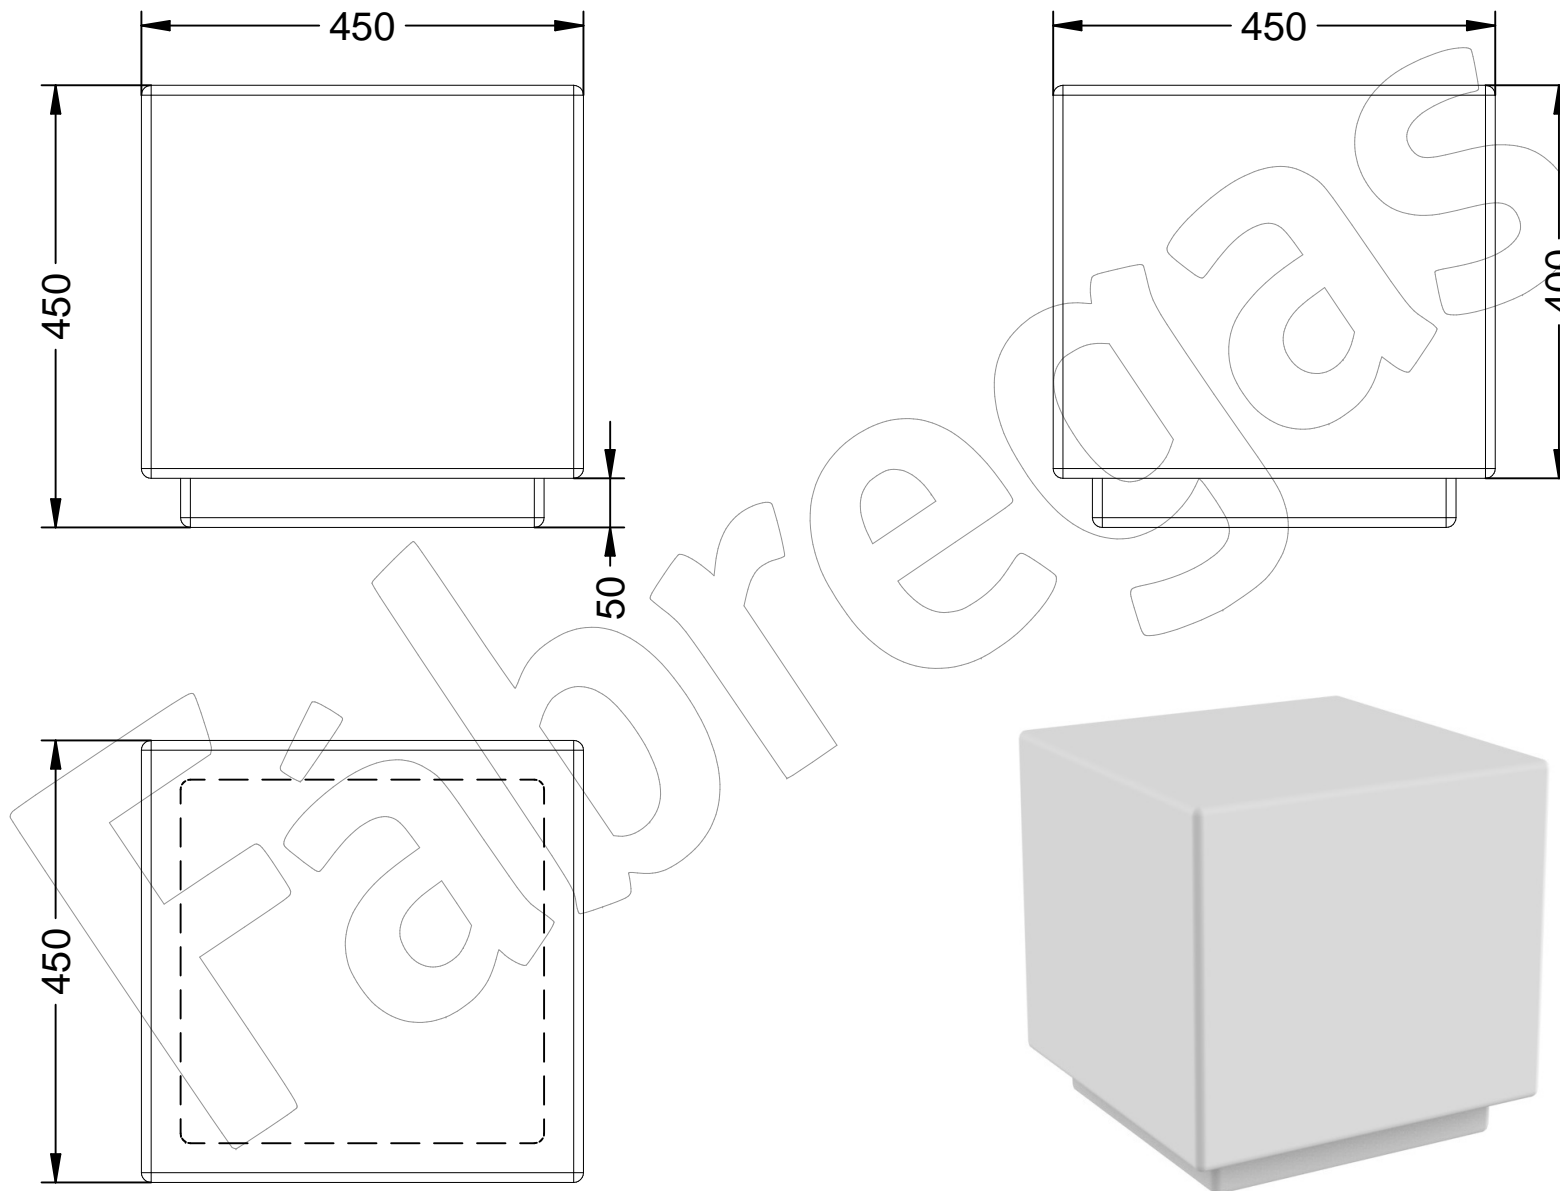

C-1021-GRI

Banco de hormigón prefabricado modelo Heba Cub de textura lisa y de color gris, con medidas:450x450x450 mm.

Revision: 01 - 03/11/2020

C-1021-GRI

Banco de hormigón prefabricado modelo Heba Cub de textura lisa y de color gris, con medidas:450x450x450 mm.

Medidas: 450x450x450 mm.

-EN- 

Description: Precast, waterproofed concrete bench (Without armor), smooth in texture and white in color.

Material: Precast waterproofed concrete.

White color.

Smooth texture.

Measurements: 450x450x450 mm.

-PT- 

Descrição: Banco de concreto pré-moldado impermeabilizado (Sem armadura), de textura lisa e de cor branca.

Material: Betão pré-moldado impermeabilizado.

Cor branca.

Textura lisa.

Dimensions: 450x450x450 mm.