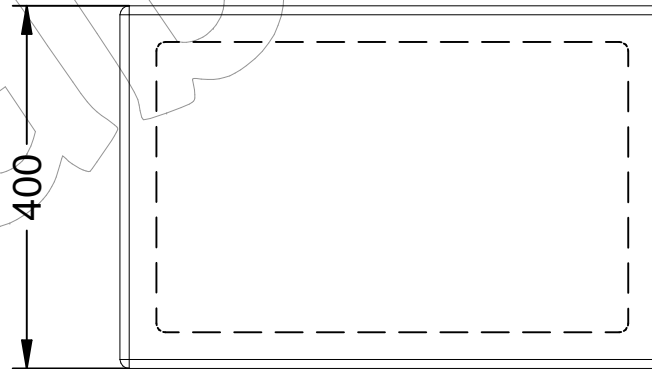

C-1021-AD

Banco de hormigón prefabricado modelo Heba Cub de medidas: 600x400x450 mm.

Revision: 01 - 08/10/2019

Material: Hormigón prefabricado HA-25.

Textura: Lisa.

Color: Blanco.