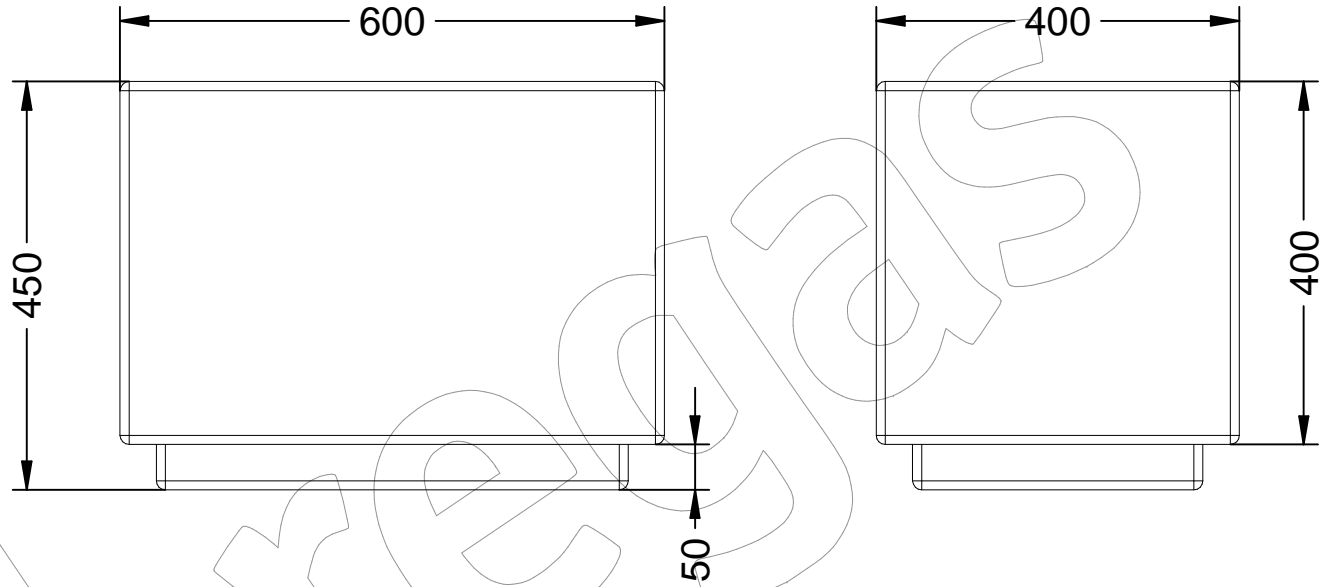

C-1021-AD

Banco de hormigón prefabricado modelo Heba Cub de medidas: 600x400x450 mm.

Revision: 01 - 08/10/2019

Material: Hormigón prefabricado HA-25.

Textura: Lisa.

Color: Blanco.