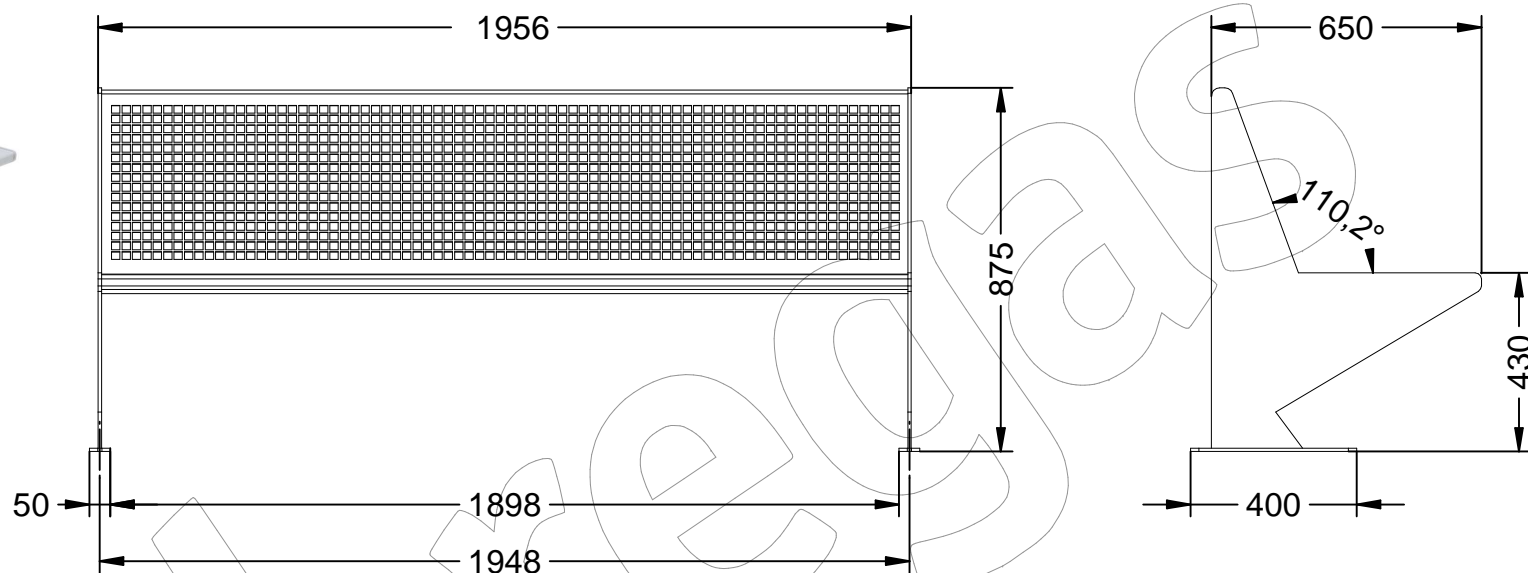

C-102

Banco modelo Cerdanyola con estructura metalica galvanizada y pintado color plata.

Revision: 01 - 21/08/2018

C-102

Banco modelo Cerdanyola con estructura metálica galvanizada y pintado color plata.

Revision: 01 - 21/08/2018

-ES- 

Descripción: Banco modelo Cerdanyola con estructura metálica galvanizada pintado en color plata.

Materiales: Acero.

Acabado: Galvanizado.

Embalaje: Paletizado y plastificado.

Anclaje: Tornillo M10x100 mm (No suministrado).

-EN- 

Description: Cerdanyola model bench with metal structure galvanised painted in silver color.

Materials: Steel.

Paint Finish: Galvanized.

Packing: Palletized and plasticized.

Anchorage: Screw M10x100 mm (Not supplied).