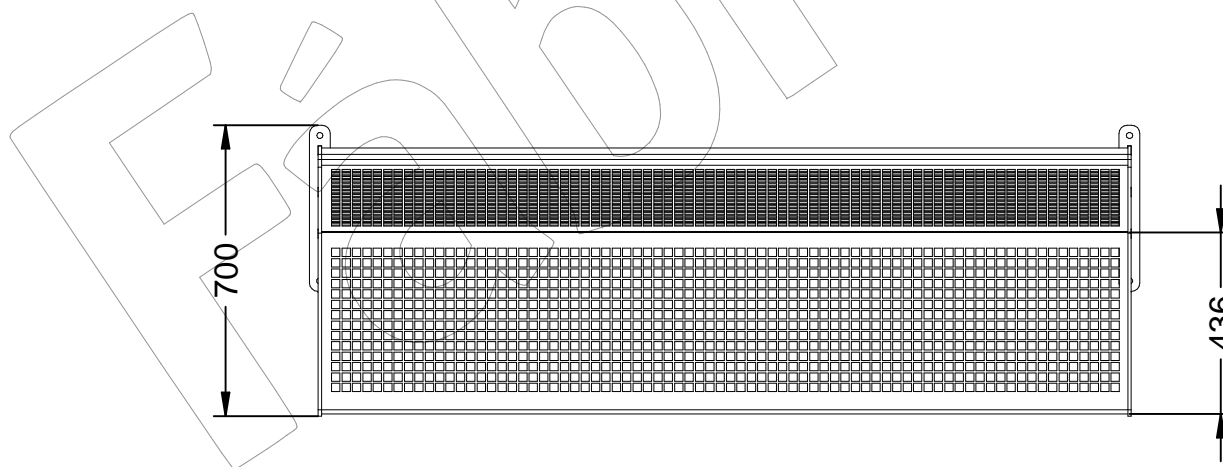

C-102

Banco modelo Cerdanyola con estructura metalica galvanizada y pintado color plata.

Revision: 01 - 21/08/2018

C-102

Banco modelo Cerdanyola con estructura metálica galvanizada y pintado color plata.

Revision: 01 - 21/08/2018

-ES- 

Descripción: Banco modelo Cerdanyola con estructura metálica galvanizada pintado en color plata.

Materiales: Acero.

Acabado: Galvanizado.

Embalaje: Paletizado y plastificado.

Anclaje: Tornillo M10x100 mm (No suministrado).

-EN- 

Description: Cerdanyola model bench with metal structure galvanised painted in silver color.

Materials: Steel.

Paint Finish: Galvanized.

Packing: Palletized and plasticized.

Anchorage: Screw M10x100 mm (Not supplied).

-CA- 

Descripció: Banc model Cerdanyola amb estructura metàl·lica galvanitzada pintat en color plata.

Materials: Acer.

Acabat: Galvanitzat.

Embalatge: Paletitzat i plastificat.

Anclatge: Cargol M10x100 mm (No subministrat).