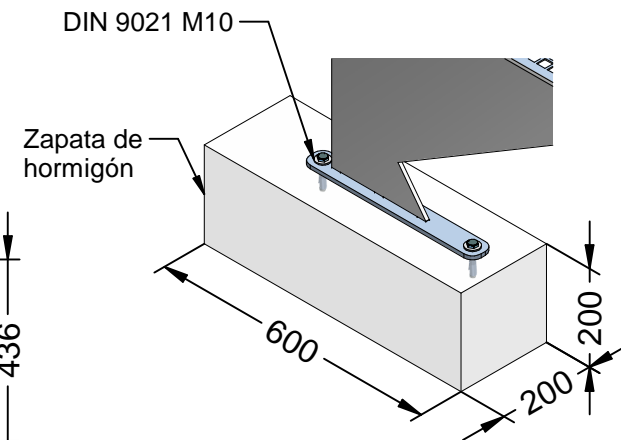

C-102

Banco modelo Cerdanyola con estructura metalica galvanizada y pintado color plata.

Revision: 01 - 21/08/2018

C-102

Banco modelo Cerdanyola con estructura metálica galvanizada y pintado color plata.

Revision: 01 - 21/08/2018

-ES- 

Descripción: Banco modelo Cerdanyola con estructura metálica galvanizada pintado en color plata.

Materiales: Acero.

Acabado: Galvanizado.

Embalaje: Paletizado y plastificado.

Anclaje: Tornillo M10x100 mm (No suministrado).

-EN- 

Description: Cerdanyola model bench with metal structure galvanised painted in silver color.

Materials: Steel.

Paint Finish: Galvanized.

Packing: Palletized and plasticized.

Anchorage: Screw M10x100 mm (Not supplied).