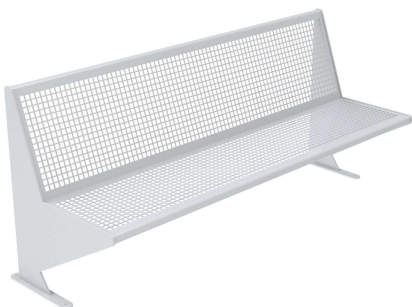

C-102

Banco modelo Cerdanyola con estructura metalica galvanizada y pintado color plata.

Revision: 01 - 21/08/2018

C-102

Banco modelo Cerdanyola con estructura metálica galvanizada y pintado color plata.

Revision: 01 - 21/08/2018

-ES- 

Descripción: Banco modelo Cerdanyola con estructura metálica galvanizada pintado en color plata.

Materiales: Acero.

Acabado: Galvanizado.

Embalaje: Paletizado y plastificado.

Anclaje: Tornillo M10x100 mm (No suministrado).

-EN- 

Description: Cerdanyola model bench with metal structure galvanised painted in silver color.

Materials: Steel.

Paint Finish: Galvanized.

Packing: Palletized and plasticized.

Anchorage: Screw M10x100 mm (Not supplied).

-PT- 

Descrição: Banco modelo Cerdanyola com estrutura metálica galvanizado pintado na cor prata.

Materiais: Aço.

Acabamento: Galvanizado.

Embalagem: Paletizado e plastificado.

Ancoragem: Parafuso M10x100 mm (Não fornecido).