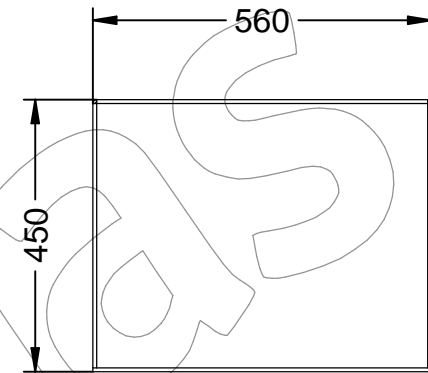

C-1008-MET-MAR

Banco modelo Zeus Plus sin respaldo en chapa de acero, pintado de color gris mateado.

Revision: 01 - 10/02/2021