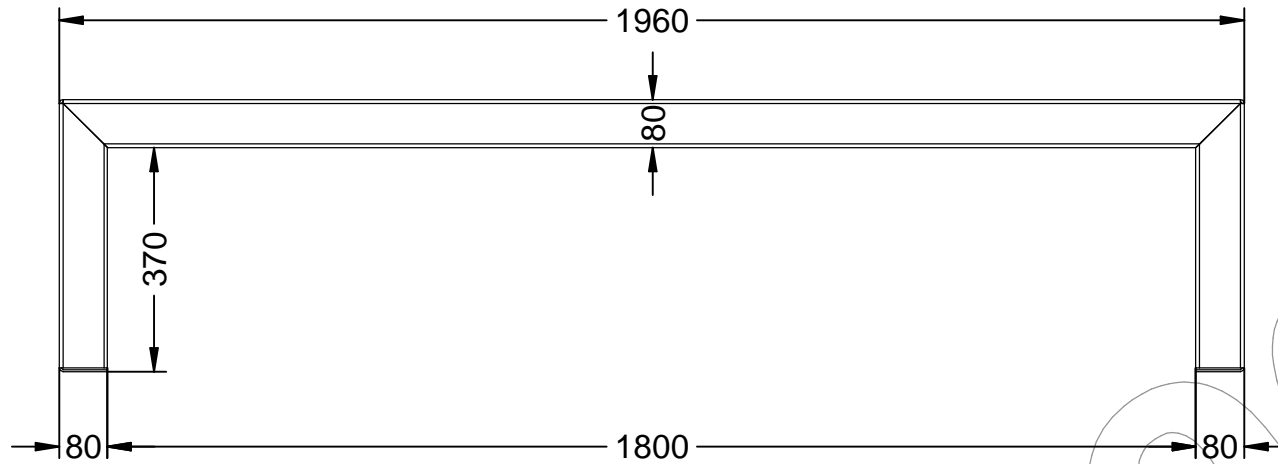

C-1008-MET-MAR

Banco modelo Zeus Plus sin respaldo en chapa de acero, pintado de color gris mateado.

Revision: 01 - 10/02/2021