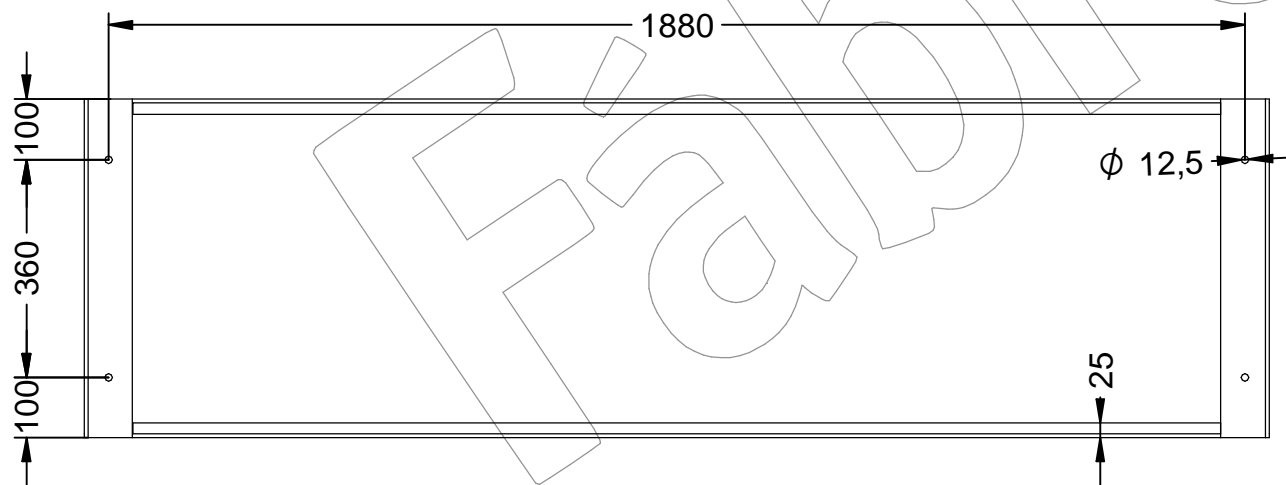

C-1008-MET-MAR

Banco modelo Zeus Plus sin respaldo en chapa de acero, pintado de color gris mateado.

Revision: 01 - 10/02/2021