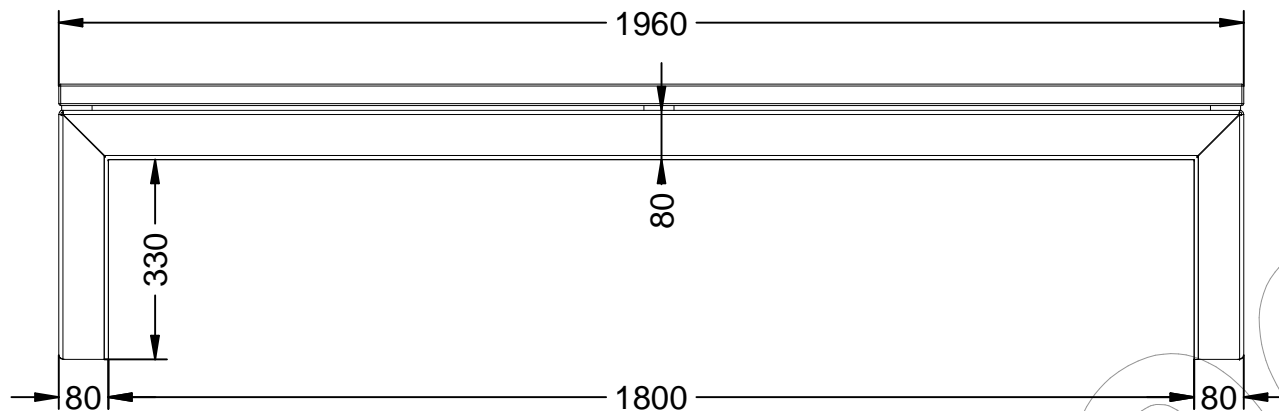

C-1008-MET-MAR-M

Banco modelo Zeus Plus sin respaldo en chapa de acero, pintado de color gris mateado, con 4 listones de madera de Guinea.

Revision: 01 - 26/02/2021