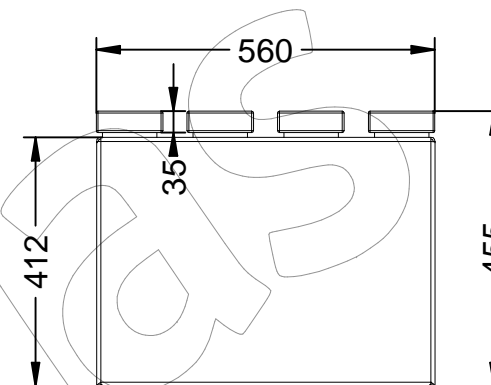

C-1008-MET-MAR-M

Banco modelo Zeus Plus sin respaldo en chapa de acero, pintado de color gris mateado, con 4 listones de madera de Guinea.

Revision: 01 - 26/02/2021