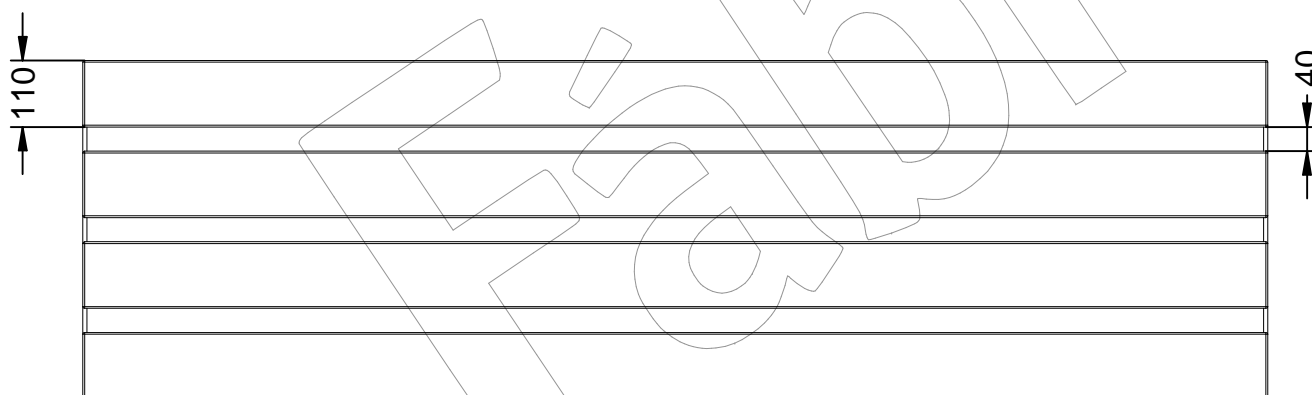

C-1008-MET-MAR-M

Banco modelo Zeus Plus sin respaldo en chapa de acero, pintado de color gris mateado, con 4 listones de madera de Guinea.

Revision: 01 - 26/02/2021