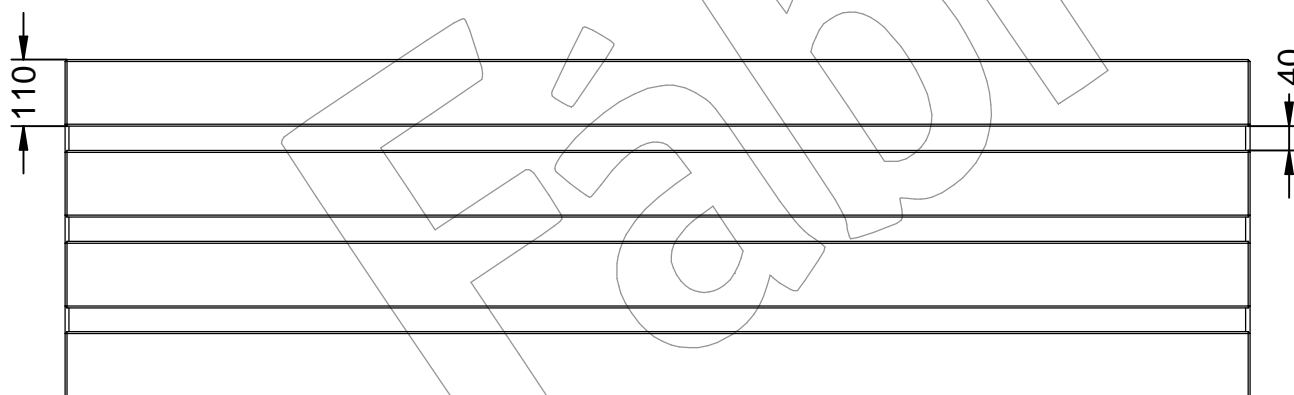

C-1008-MET-BLA-M

Banco modelo Zeus Plus sin respaldo en chapa de acero, pintado de color blanco, con 4 listones de madera de Guinea.

Revision: 01 - 26/02/2021