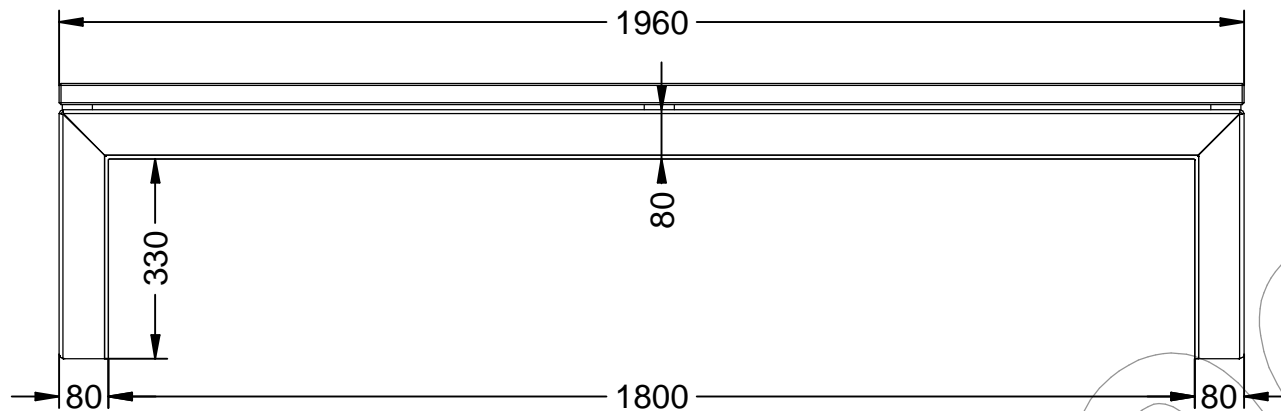

C-1008-MET-BLA-M

Banco modelo Zeus Plus sin respaldo en chapa de acero, pintado de color blanco, con 4 listones de madera de Guinea.

Revision: 01 - 26/02/2021