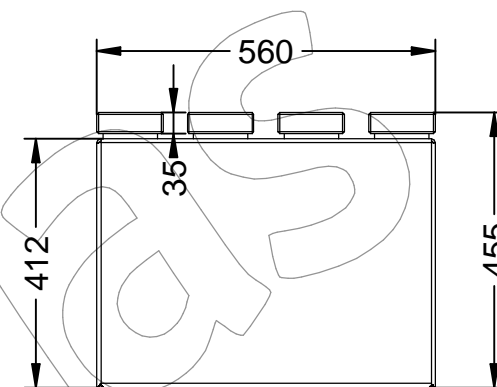

C-1008-MET-BLA-M

Banco modelo Zeus Plus sin respaldo en chapa de acero, pintado de color blanco, con 4 listones de madera de Guinea.

Revision: 01 - 26/02/2021

C-1008-MET-BLA-M

Banco modelo Zeus Plus sin respaldo en chapa de acero, pintado de color blanco, con 4 listones de madera de Guinea.