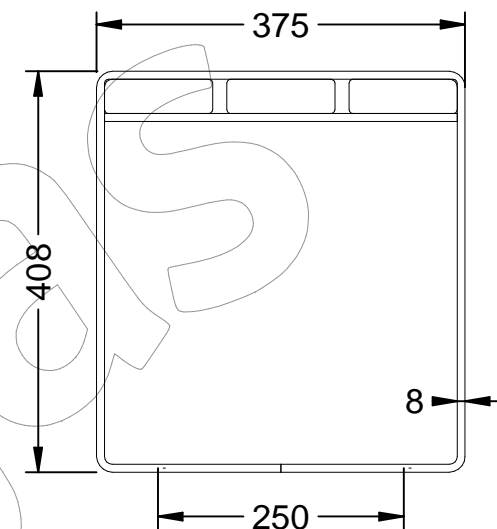

C-1006-SIN-SILLA-OX

Silla Marina sin respaldo, con 3 listones de madera tropical y patas de acero con acabado en oxirón.
Dimensiones: 700 x 375 x 408 mm.

C-1006-SIN-SILLA-OX

Silla Marina sin respaldo, con 3 listones de madera tropical y patas de acero con acabado en oxirón.
Dimensiones: 700 x 375 x 408 mm.