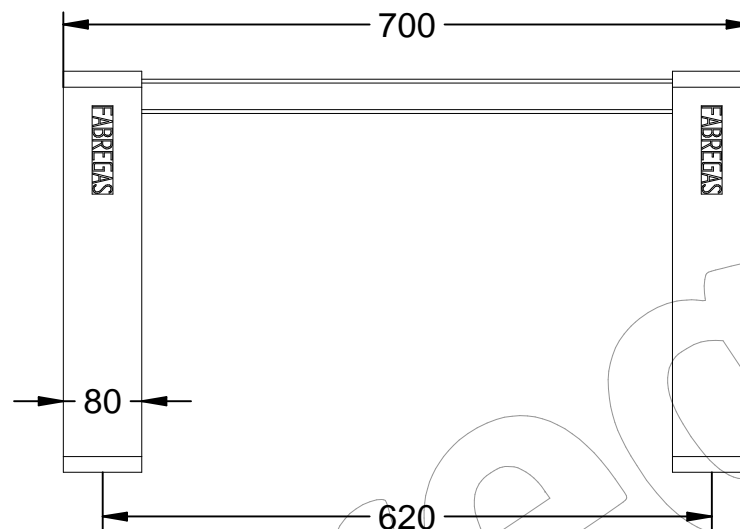

C-1006-SIN-SILLA-OX

Silla Marina sin respaldo, con 3 listones de madera tropical y patas de acero con acabado en oxirón.
Dimensiones: 700 x 375 x 408 mm.

C-1006-SIN-SILLA-OX

Silla Marina sin respaldo, con 3 listones de madera tropical y patas de acero con acabado en oxirón.
Dimensiones: 700 x 375 x 408 mm.