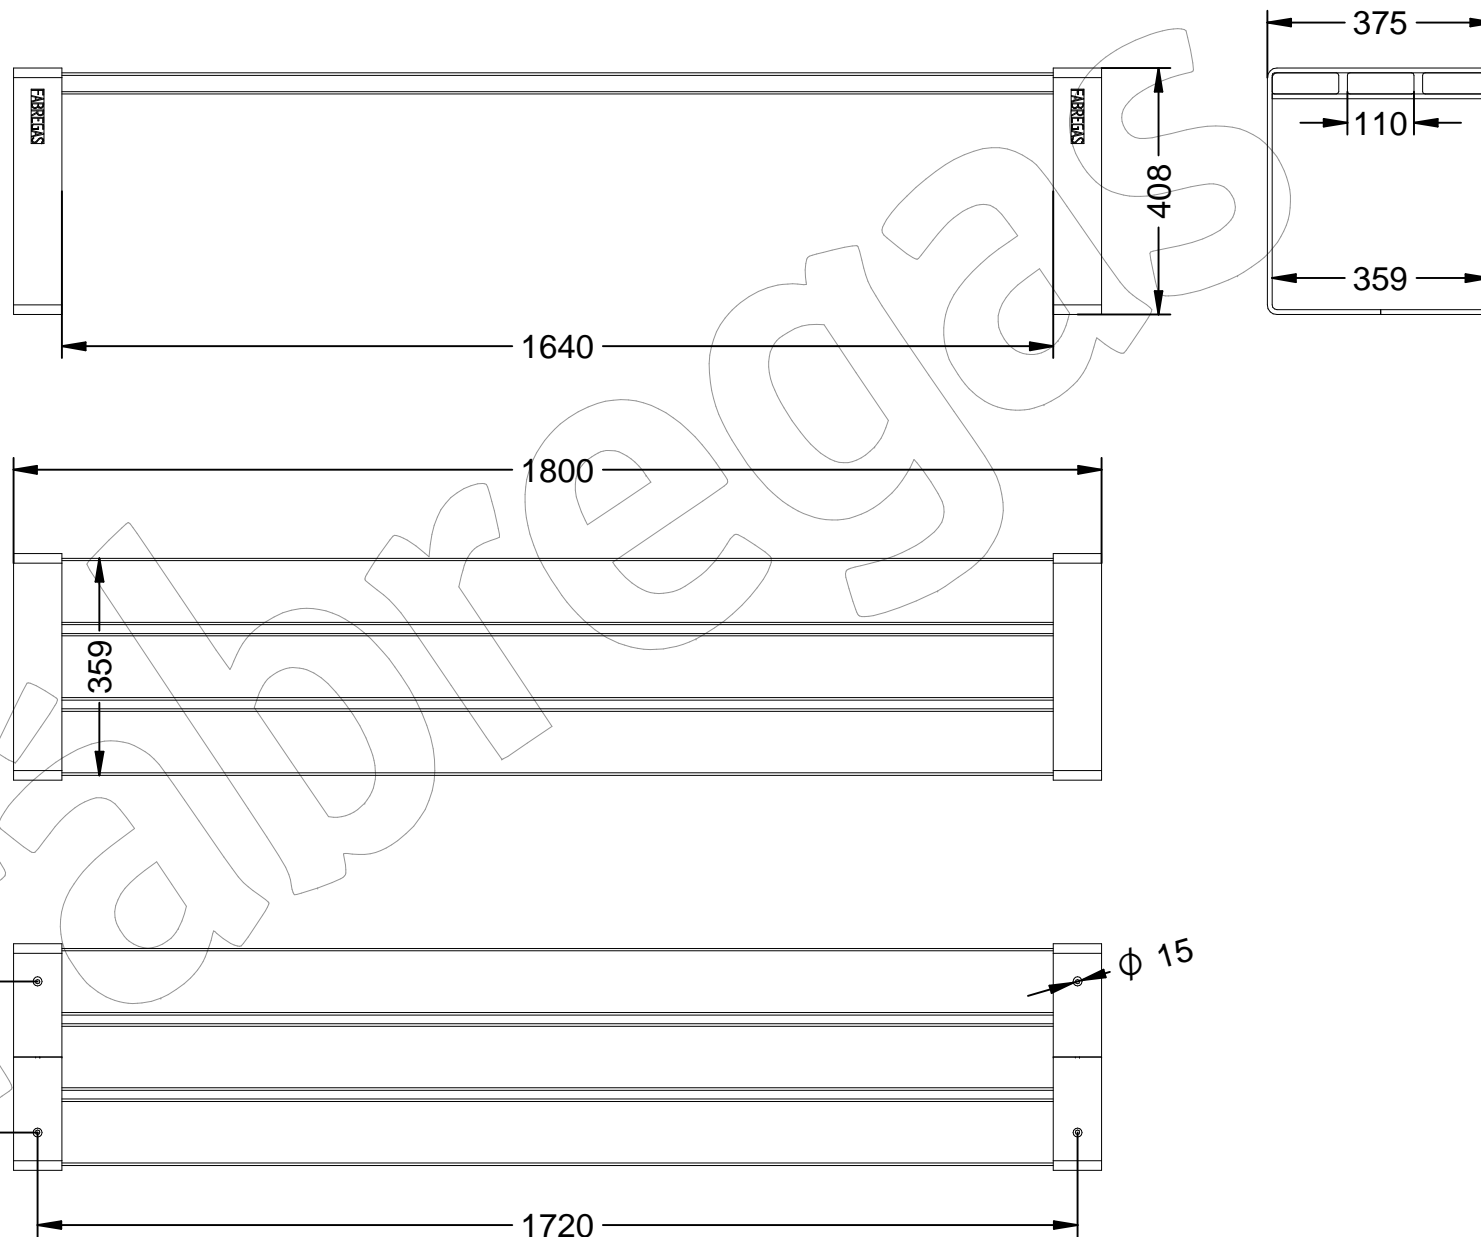

C-1006-SIN-OX

Banco Marina sin respaldo, con listones en madera de Guinea y soportes de acero pintados en Oxirón.

Revision: 01 - 30/11/2021

C-1006-SIN-OX

Banco Marina sin respaldo, con listones en madera de Guinea y soportes de acero pintados en Oxirón.

Acabados:
Listones: Tratado y Barnizado con lasur a poro abierto.
Soportes: Pintado en oxirón.
Anclaje: Tornillo M10x100 mm (No suministrado).

-EN- 

Description: Marina bench without back with steel supports painted in oxiron and slats of Guinea wood treated and varnished with open-pore stain.