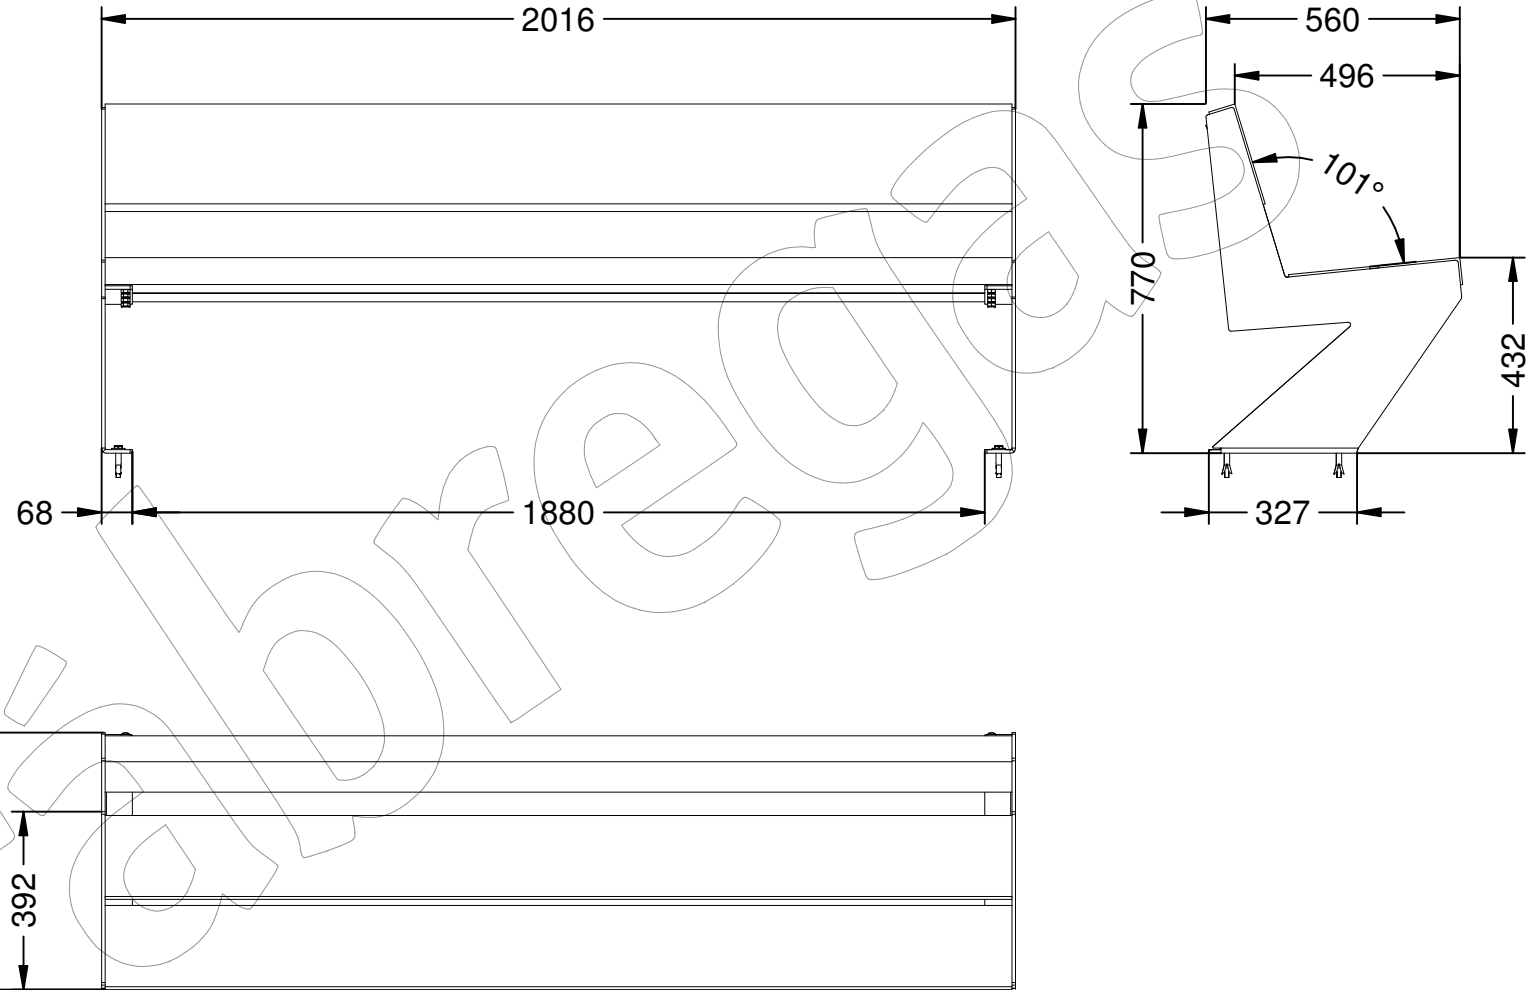

C-1002

Banco modelo Zenit, dispone de 3 listones de madera de Guinea y pies en acero inoxidable pulido.

Revision: 01 - 06/04/2018

C-1002

Banco modelo Zenit, dispone de 3 listones de madera de Guinea y pies en acero inoxidable pulido.

Revision: 01 - 06/04/2018

-ES- 

Descripción: Banco de la gama Zenit, con patas de acero inoxidable pulido y 3 listones de madera de Guinea de 60 mm de espesor.

Materiales:

Pata: Acero inoxidable, 304.

Listón: Madera de Guinea.