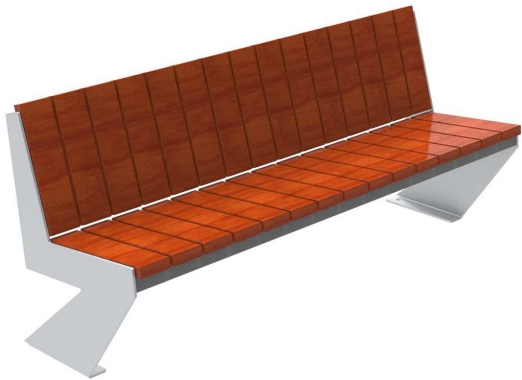

C-1002-M-GA

Banco modelo Zenit mínim, dispone de 30 listones de madera de Guinea y pies en acero pintado en plata.

Revision: 01 - 11/04/2018

C-1002-M-GA

Banco modelo Zenit mínim, dispone de 30 listones de madera de Guinea y pies en acero pintado en plata.

Revision: 01 - 11/04/2018

-ES- 

Descripción: Banco de la gama Zenit, con patas de acero pintado en plata y 30 listones de madera de Guinea de 35 mm de espesor.

Materiales:
Pata: Acero.
Listón: Madera de Guinea.

-PT- 

Descrição: Banco Zenit, com pés de aço pintados em prata e 30 ripas de madeira da Guiné com 35 mm de espessura.

Materiais:
Perna: Aço.
Ripa: Madeira da Guiné.

Acabamentos:
Perna: Pintada em prata.
Ripa: Fungicida e verniz de poros abertos repelente de água.

-FR- 

Description: Banc Zenit, avec pieds en acier peint en argent et 30 lattes de bois de Guinée de 35 mm d'épaisseur.

Matériaux:
Jambe: Acier.
Late: Bois de Guinée.

Finitions:
Jambe: Peinte en argent.
Late: Fongicide et vernis à pores ouverts hydrofuges.