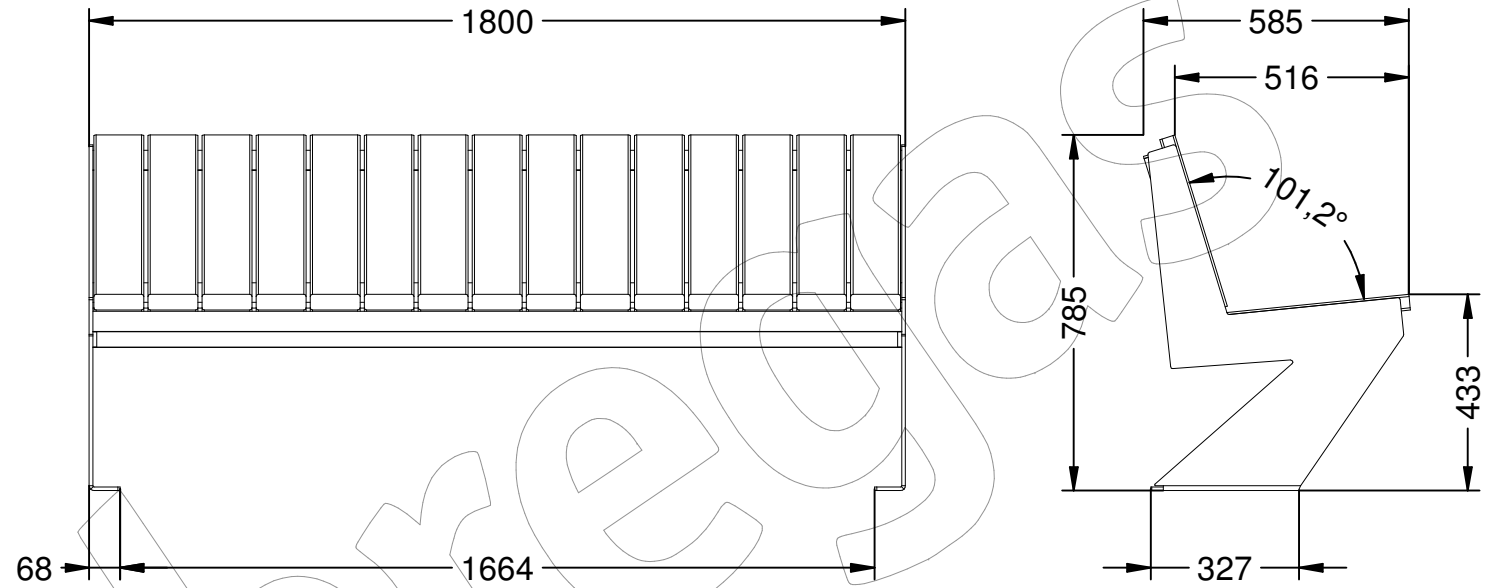

C-1002-M-GA

Banco modelo Zenit mínim, dispone de 30 listones de madera de Guinea y pies en acero pintado en plata.

Revision: 01 - 11/04/2018

C-1002-M-GA

Banco modelo Zenit mínim, dispone de 30 listones de madera de Guinea y pies en acero pintado en plata.

Revision: 01 - 11/04/2018

-ES- 

Descripción: Banco de la gama Zenit, con patas de acero pintado en plata y 30 listones de madera de Guinea de 35 mm de espesor.

Materiales:
Pata: Acero.
Listón: Madera de Guinea.

Acabados:
Pata: Pintado en plata.
Listón: Barniz en poro abierto fungicida e hidrófugo.

Embalaje: Paletizado y plastificado.
Anclaje: Tornillo M10 x 100 mm (No suministrado).

-EN- 

Description: Zenit range bench, with painted steel legs in silver and 30 slats of Guinea wood 35 mm thick.