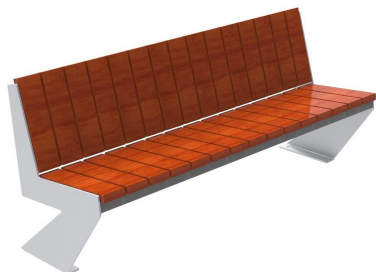

C-1002-M-GA

Banco modelo Zenit mínim, dispone de 30 listones de madera de Guinea y pies en acero pintado en plata.

Revision: 01 - 11/04/2018

C-1002-M-GA

Banco modelo Zenit mínim, dispone de 30 listones de madera de Guinea y pies en acero pintado en plata.

Revision: 01 - 11/04/2018

-ES- 

Descripción: Banco de la gama Zenit, con patas de acero pintado en plata y 30 listones de madera de Guinea de 35 mm de espesor.

Materiales:
Pata: Acero.
Listón: Madera de Guinea.

-PT- 

Descrição: Banco Zenit, com pés de aço pintados em prata e 30 ripas de madeira da Guiné com 35 mm de espessura.

Materiais:
Perna: Aço.
Ripa: Madeira da Guiné.

Acabamentos:
Perna: Pintada em prata.
Ripa: Fungicida e verniz de poros abertos repelente de água.

-FR- 

Description: Banc Zenit, avec pieds en acier peint en argent et 30 lattes de bois de Guinée de 35 mm d'épaisseur.

Matériaux:
Jambe: Acier.
Late: Bois de Guinée.

Finitions:
Jambe: Peinte en argent.
Late: Fongicide et vernis à pores ouverts hydrofuges.