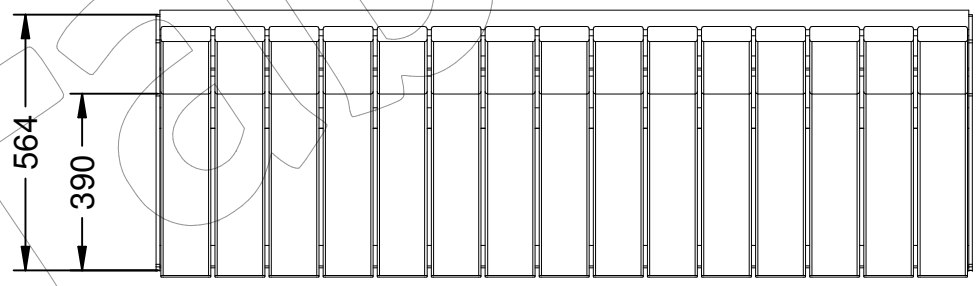

C-1002-M-GA

Banco modelo Zenit mínim, dispone de 30 listones de madera de Guinea y pies en acero pintado en plata.

Revision: 01 - 11/04/2018

C-1002-M-GA

Banco modelo Zenit mínim, dispone de 30 listones de madera de Guinea y pies en acero pintado en plata.

Revision: 01 - 11/04/2018

-ES- 

Descripción: Banco de la gama Zenit, con patas de acero pintado en plata y 30 listones de madera de Guinea de 35 mm de espesor.

Materiales:
Pata: Acero.
Listón: Madera de Guinea.

Acabados:
Pata: Pintado en plata.
Listón: Barniz en poro abierto fungicida e hidrófugo.

Embalaje: Paletizado y plastificado.
Anclaje: Tornillo M10 x 100 mm (No suministrado).

-EN- 

Description: Zenit range bench, with painted steel legs in silver and 30 slats of Guinea wood 35 mm thick.