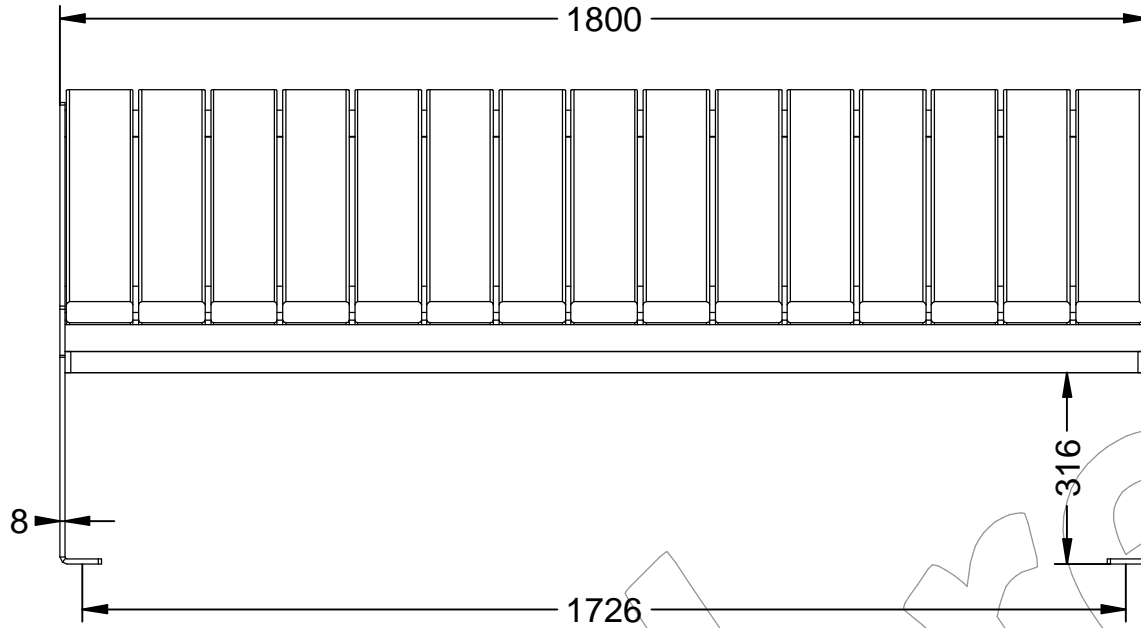

C-1002-M-COR

Banco modelo Zenit Minim, dispone de 30 listones de madera tropical y pies en acero corten.
Dimensiones: 1800 x 568 x 785 mm.

C-1002-M-COR

Banco modelo Zenit Minim, dispone de 30 listones de madera tropical y pies en acero corten.
Dimensiones: 1800 x 568 x 785 mm.

-ES- 

Descripción: Banco modelo Zenit Minim 106, con 30 listones de madera tropical y patas en acero corten.

Materiales:

Pata: Acero corten.

Listón: Madera tropical.

Acabados:

Listón: Barniz en poro abierto fungicida e hidrófugo.

Embalaje: Paletizado y plastificado.

Anclaje: Tornillo M10 x 100 mm (No suministrado).

-EN- 

Description: Zenit Minim 106 model bench, with 30 wooden slats tropical and corten steel legs.

Materials:

Leg: Corten steel.