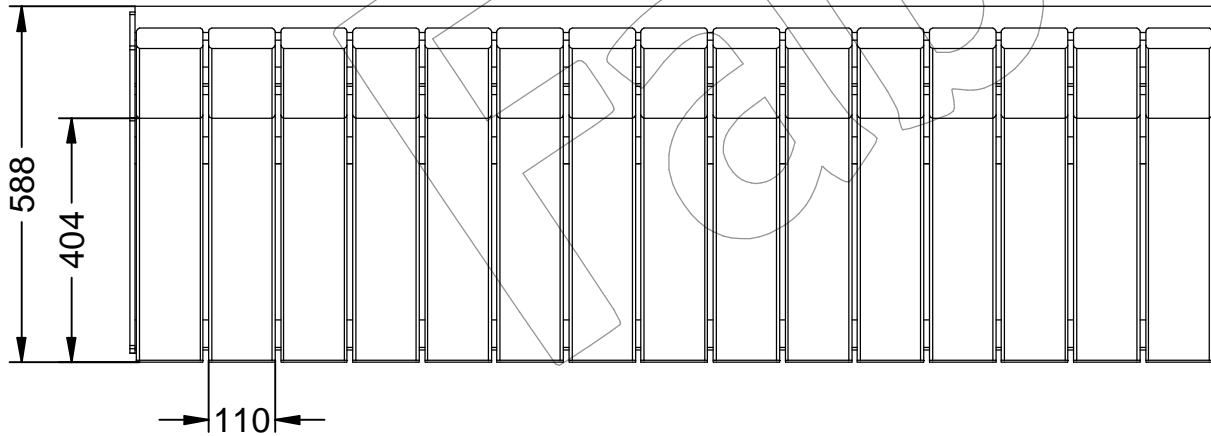

C-1002-M-COR

Banco modelo Zenit Minim, dispone de 30 listones de madera tropical y pies en acero corten.
Dimensiones: 1800 x 568 x 785 mm.

C-1002-M-COR

Banco modelo Zenit Minim, dispone de 30 listones de madera tropical y pies en acero corten.
Dimensiones: 1800 x 568 x 785 mm.

-ES- 

Descripción: Banco modelo Zenit Minim 106, con 30 listones de madera tropical y patas en acero corten.

Materiales:

Pata: Acero corten.

Listón: Madera tropical.

Acabados:

Listón: Barniz en poro abierto fungicida e hidrófugo.

Embalaje: Paletizado y plastificado.

Anclaje: Tornillo M10 x 100 mm (No suministrado).

-EN- 

Description: Zenit Minim 106 model bench, with 30 wooden slats tropical and corten steel legs.

Materials:

Leg: Corten steel.