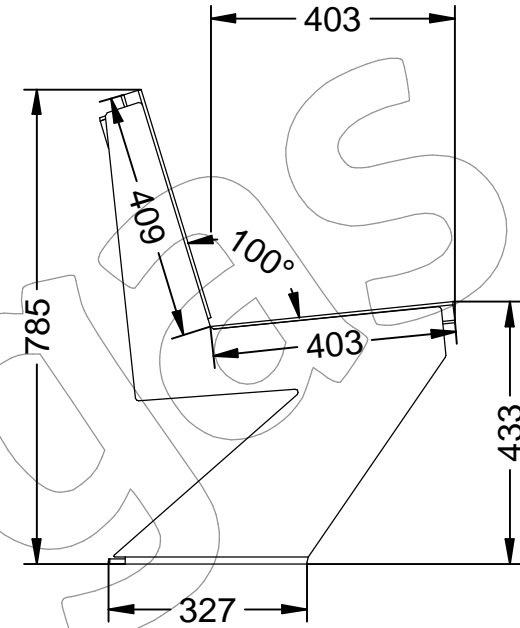

C-1002-M-COR

Banco modelo Zenit Minim, dispone de 30 listones de madera tropical y pies en acero corten.
Dimensiones: 1800 x 568 x 785 mm.

C-1002-M-COR

Banco modelo Zenit Minim, dispone de 30 listones de madera tropical y pies en acero corten.
Dimensiones: 1800 x 568 x 785 mm.

-ES- 

Descripción: Banco modelo Zenit Minim 106, con 30 listones de madera tropical y patas en acero corten.

Materiales:

Pata: Acero corten.

Listón: Madera tropical.

Acabados:

Listón: Barniz en poro abierto fungicida e hidrófugo.

Embalaje: Paletizado y plastificado.

Anclaje: Tornillo M10 x 100 mm (No suministrado).

-EN- 

Description: Zenit Minim 106 model bench, with 30 wooden slats tropical and corten steel legs.

Materials:

Leg: Corten steel.