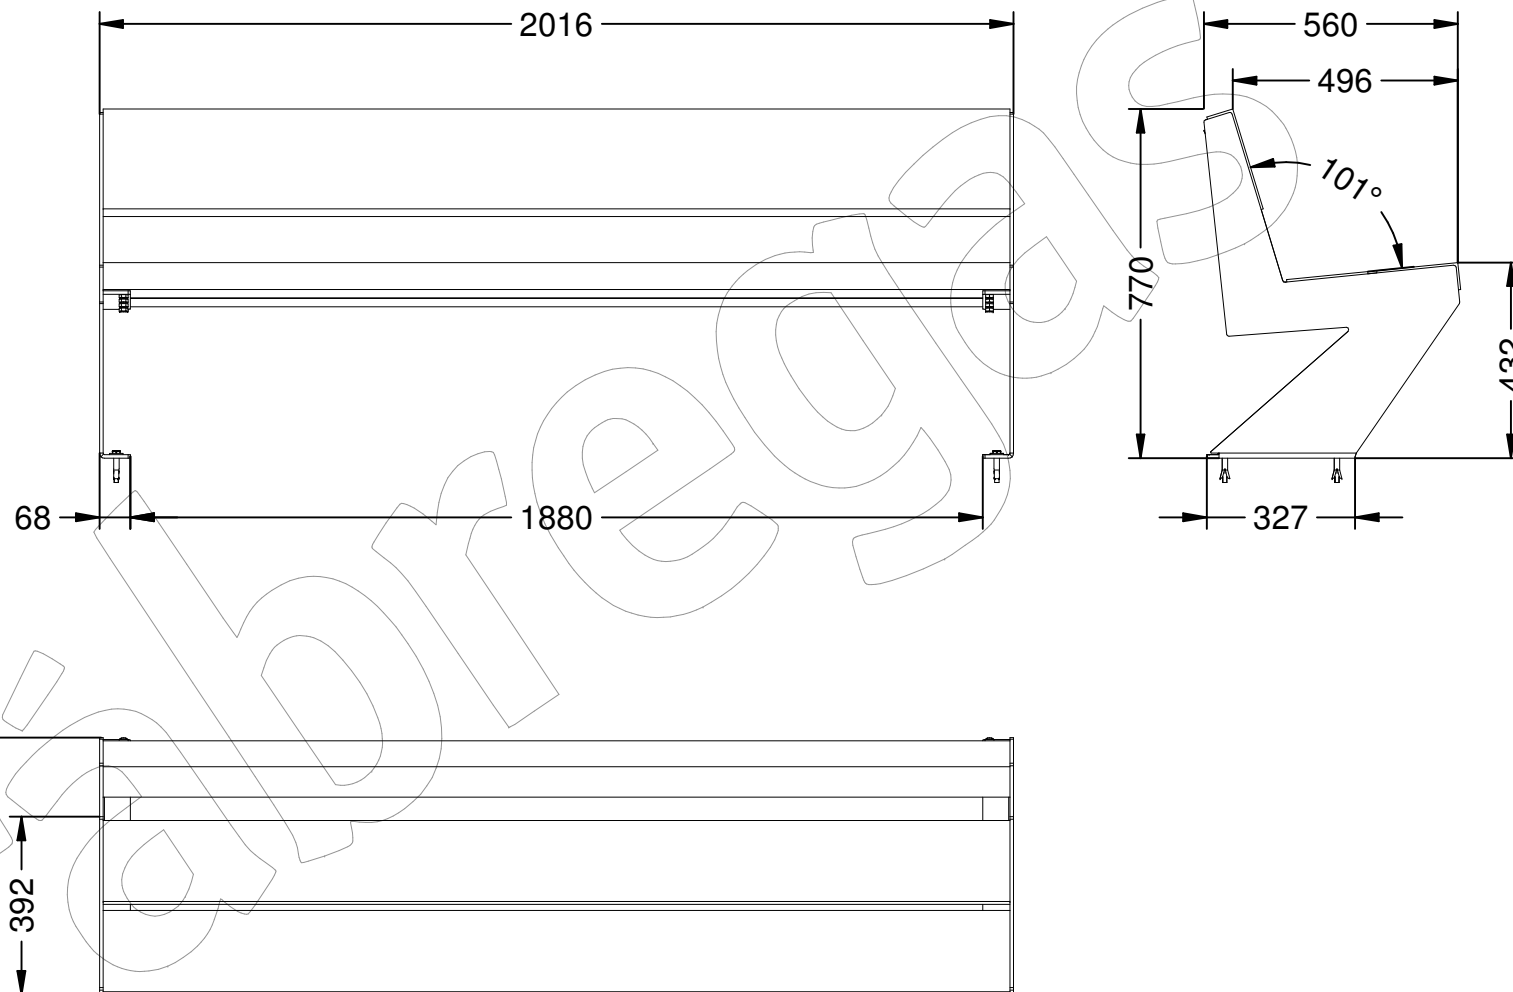

C-1002-GA

Banco modelo Zenit, dispone de 3 listones de madera de Guinea y pies en acero pintado en plata.

Revision: 01 - 06/04/2018

C-1002-GA

Banco modelo Zenit, dispone de 3 listones de madera de Guinea y pies en acero pintado en plata.

Revision: 01 - 06/04/2018

-ES- 

Descripción: Banco de la gama Zenit, con patas de acero pintado en plata y 3 listones de madera de Guinea de 60 mm de espesor.

Materiales:

Pata: Acero.

Listón: Madera de Guinea.

Acabados:

Pata: Pintado en plata.

Listón: Barniz en poro abierto fungicida e hidrófugo.

Embalaje: Paletizado y plastificado.

Anclaje: Tornillo M10 x 100 mm (No suministrado).

-EN- 

Description: Zenit range bench, with painted steel legs in silver and 3 slats of Guinea wood 60 mm thick.