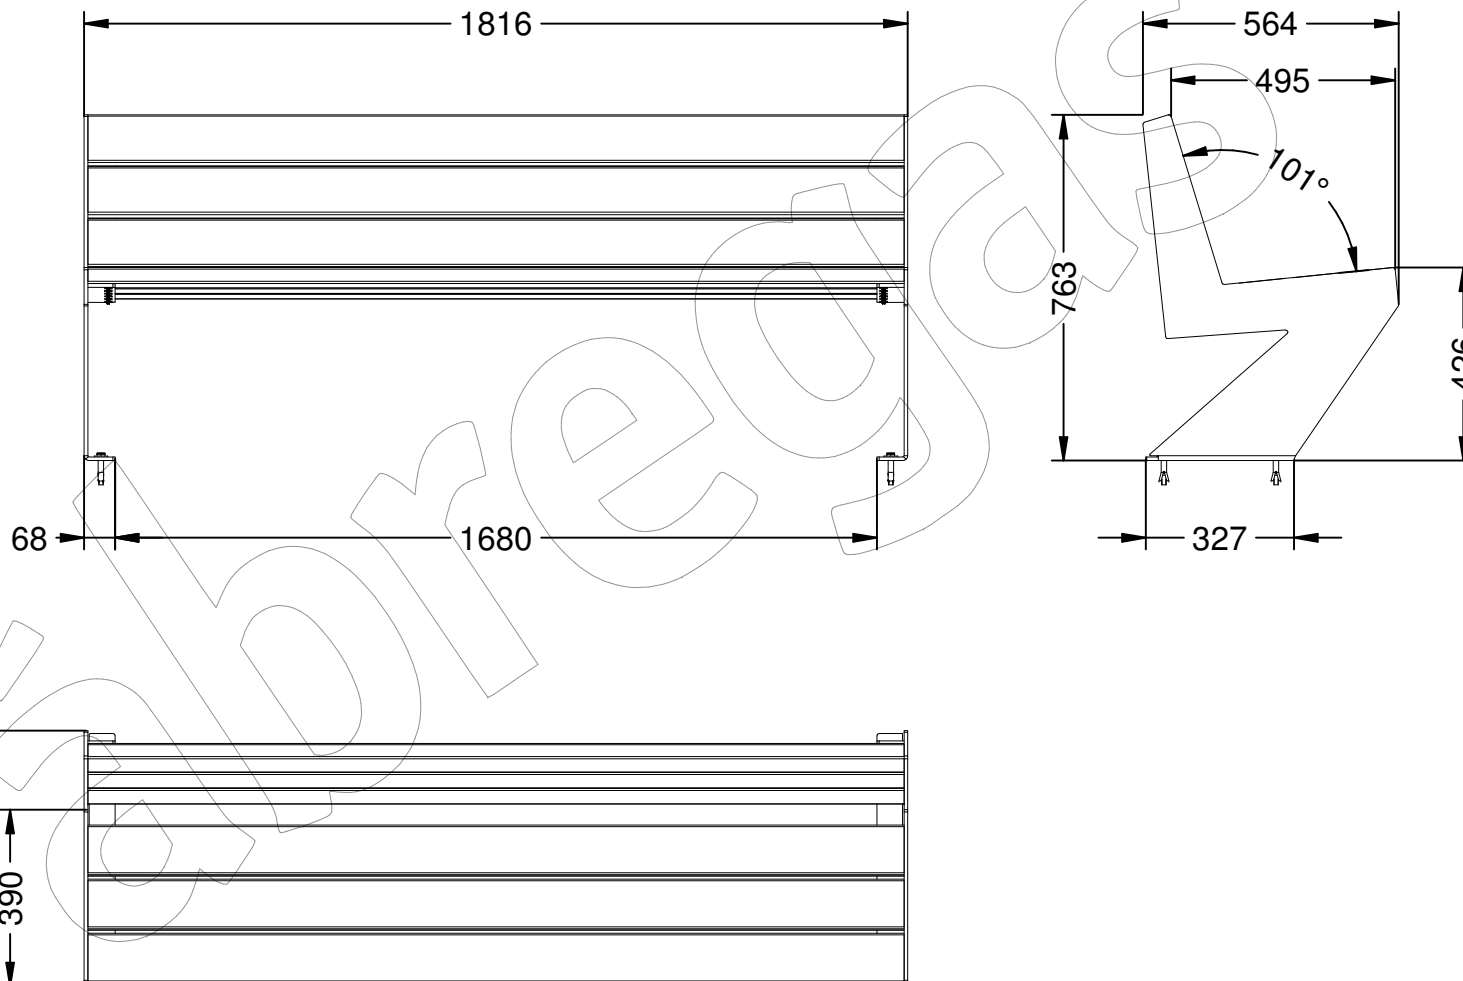

C-1002-106

Banco modelo Zenit 6, dispone de 6 listones de madera de Guinea y pies en acero inoxidable pulido.

Revision: 01 - 28/10/2016

C-1002-106

Banco modelo Zenit 6, dispone de 6 listones de madera de Guinea y pies en acero inoxidable pulido.

Revision: 01 - 28/10/2016

-ES- 

Descripción: Banco de la gama Zenit, con patas de acero inoxidable pulido y 6 listones de madera de Guinea de 35 mm de espesor.

Materiales:

Pata: Acero inoxidable, 304.

Listón: Madera de Guinea.