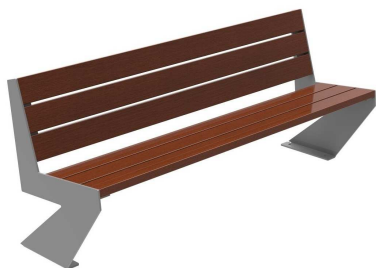

C-1002-106

Banco modelo Zenit 6, dispone de 6 listones de madera de Guinea y pies en acero inoxidable pulido.

Revision: 01 - 28/10/2016

C-1002-106

Banco modelo Zenit 6, dispone de 6 listones de madera de Guinea y pies en acero inoxidable pulido.

Revision: 01 - 28/10/2016

-ES- 

Descripción: Banco de la gama Zenit, con patas de acero inoxidable pulido y 6 listones de madera de Guinea de 35 mm de espesor.

Materiales:

Pata: Acero inoxidable, 304.

Listón: Madera de Guinea.

-PT- 

Descrição: Banco da gama Zenit, com pés de aço inoxidável Polido e 6 ripas de madeira da Guiné 35 mm de espessura.

Materiais:

Perna: Aço inoxidável, 304.

Ripa: Madeira da Guiné.

Acabamentos:

Perna: Matt polido.

-FR- 

Description: Banc de la gamme Zenit, avec pieds en inox Poli et 6 lattes de bois de Guinée 35 mm d'épaisseur.

Matériaux:

Jambe: Acier inoxydable, 304.

Late: Bois de Guinée.

Finitions:

Jambe: Matt poli.