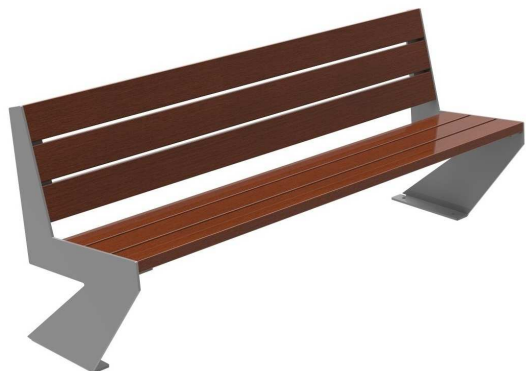

C-1002-106

Banco modelo Zenit 6, dispone de 6 listones de madera de Guinea y pies en acero inoxidable pulido.

Revision: 01 - 28/10/2016

C-1002-106

Banco modelo Zenit 6, dispone de 6 listones de madera de Guinea y pies en acero inoxidable pulido.

Revision: 01 - 28/10/2016

-ES- 

Descripción: Banco de la gama Zenit, con patas de acero inoxidable pulido y 6 listones de madera de Guinea de 35 mm de espesor.

Materiales:

Pata: Acero inoxidable, 304.

Listón: Madera de Guinea.

-PT- 

Descrição: Banco da gama Zenit, com pés de aço inoxidável Polido e 6 ripas de madeira da Guiné 35 mm de espessura.

Materiais:

Perna: Aço inoxidável, 304.

Ripa: Madeira da Guiné.

Acabamentos:

Perna: Matt polido.

-FR- 

Description: Banc de la gamme Zenit, avec pieds en inox Poli et 6 lattes de bois de Guinée 35 mm d'épaisseur.

Matériaux:

Jambe: Acier inoxydable, 304.

Late: Bois de Guinée.

Finitions:

Jambe: Matt poli.