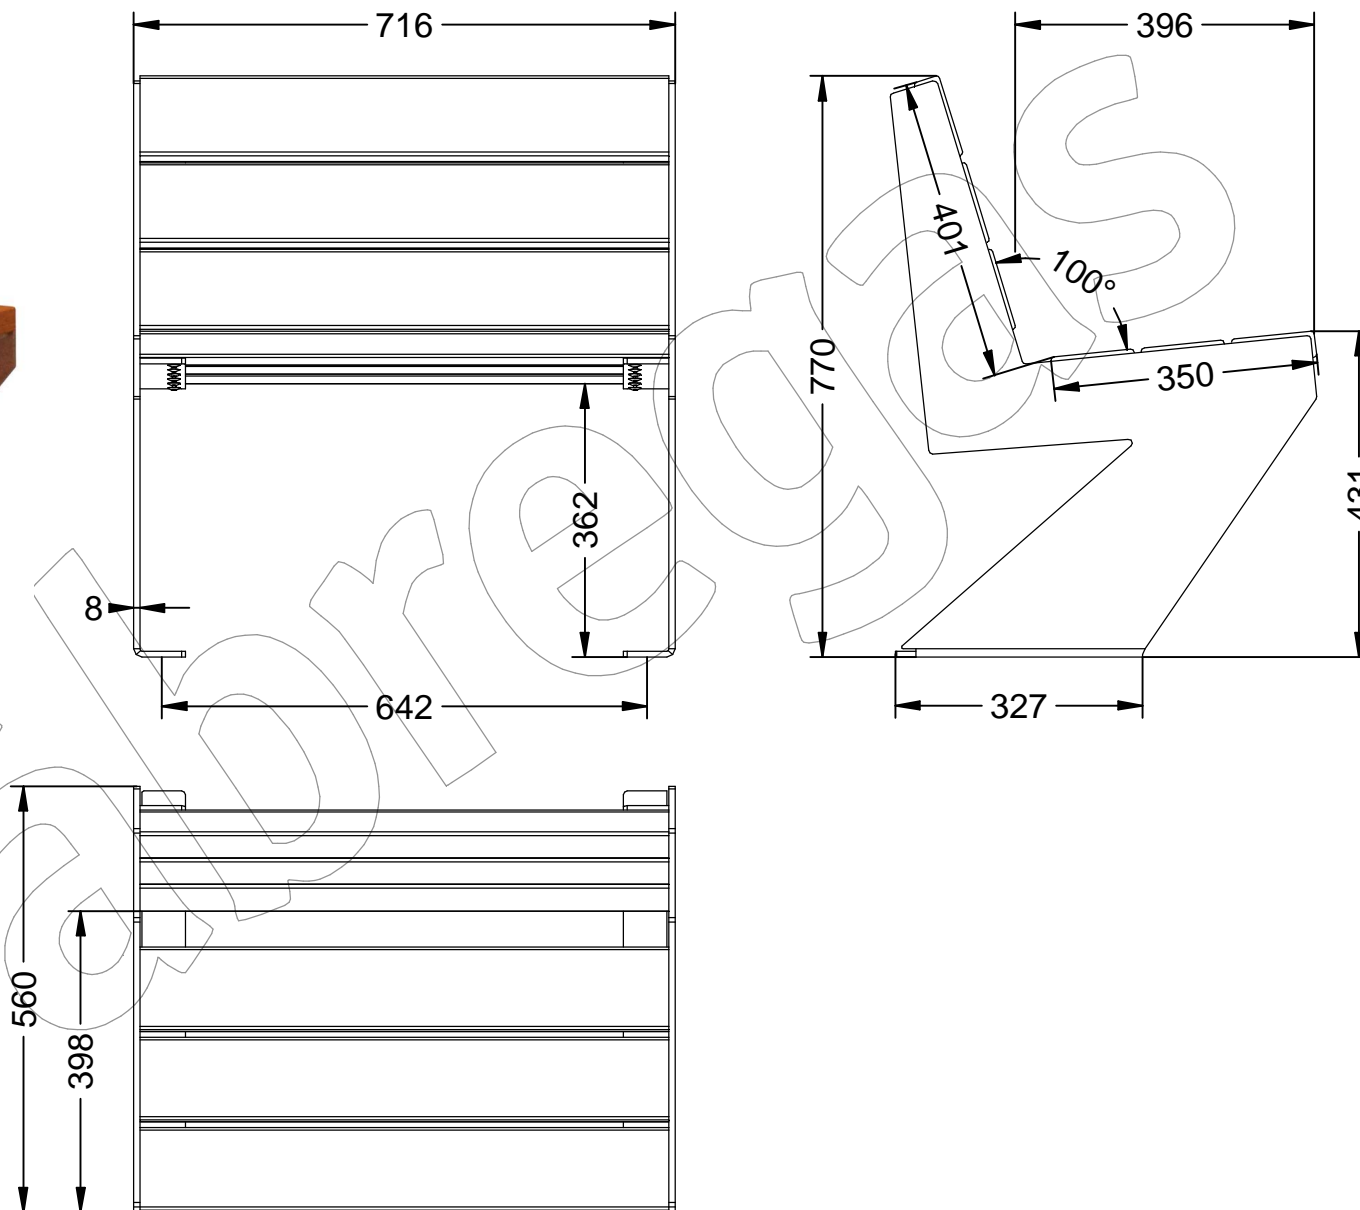

## C-1002-106-SILLA-COR

Silla modelo Zenit 106, dispone de 6 listones de madera tropical y pies en acero corten.  
Dimensiones: 716 x 560 x 770 mm.

## C-1002-106-SILLA-COR

Silla modelo Zenit 106, dispone de 6 listones de madera tropical y pies en acero corten.  
Dimensiones: 716 x 560 x 770 mm.

**-ES-** 

Descripción: Silla modelo Zenit 106, con 6 listones de madera tropical y patas en acero corten.

Materiales:

Pata: Acero corten.

Listón: Madera tropical.

Acabados:

Listón: Barniz en poro abierto fungicida e hidrófugo.

Embalaje: Paletizado y plastificado.

Anclaje: Tornillo M10 x 100 mm ( No suministrado).

**-EN-** 

Description: Zenit 106 model chair, with 6 wooden slats tropical and corten steel legs.

Materials:

Leg: Corten steel.

Strip: Tropical wood.

Paint finish:

Ribbon: Fungicidal and water-repellent open-pore varnish.