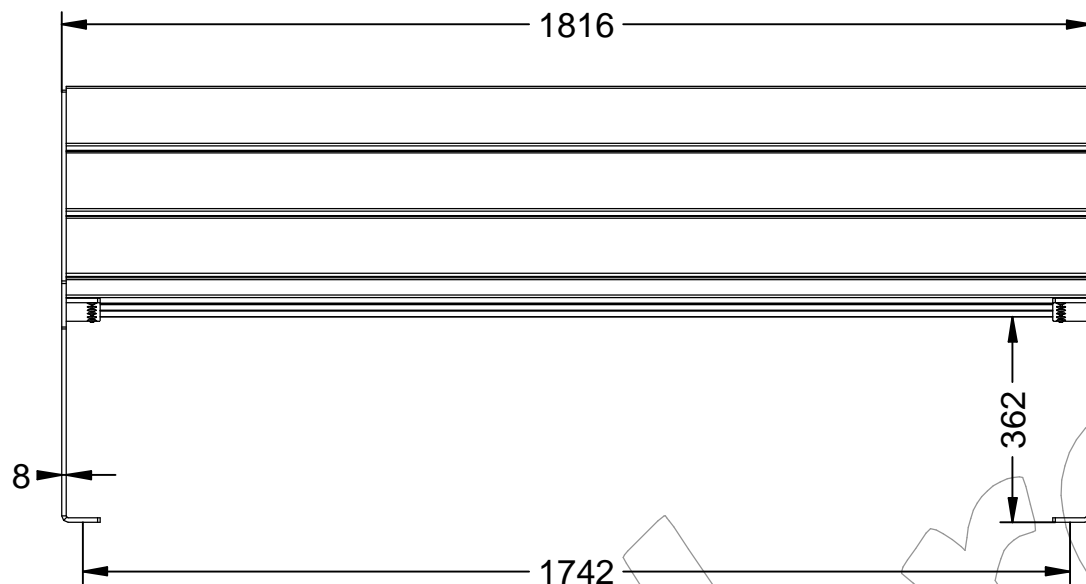

C-1002-106-OX

Banco modelo Zenit 106, dispone de 6 listones de madera tropical y pies en acero pintadas en oxirón.
Dimensiones: 1816 x 560 x 770 mm.

C-1002-106-OX

Banco modelo Zenit 106, dispone de 6 listones de madera tropical y pies en acero pintadas en oxirón.
Dimensiones: 1816 x 560 x 770 mm.

-ES- 

Descripción: Banco modelo Zenit 106, con 6 listones de madera tropical y patas en acero pintadas en oxirón.

Materiales:

Pata: Acero.

Listón: Madera tropical.

Acabados:

Pata: Pintada en oxirón.

Listón: Barniz en poro abierto fungicida e hidrófugo.

Embalaje: Paletizado y plastificado.

Anclaje: Tornillo M10 x 100 mm (No suministrado).

-EN- 

Description: Zenit 106 model bench, with 6 wooden slats tropical and steel legs painted in oxiron.

Materials:

Leg: Steel.