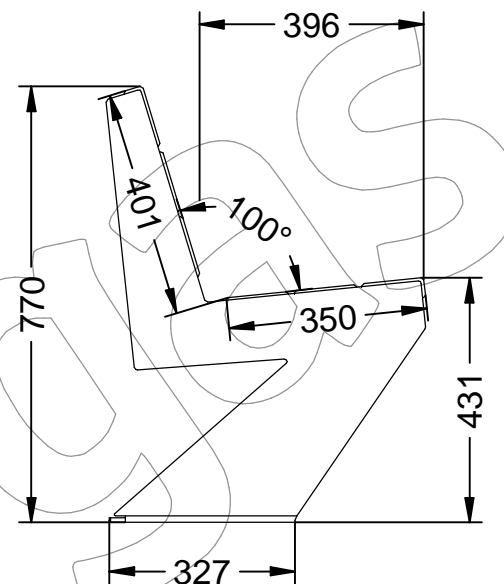

C-1002-106-OX

Banco modelo Zenit 106, dispone de 6 listones de madera tropical y pies en acero pintadas en oxirón.
Dimensiones: 1816 x 560 x 770 mm.

C-1002-106-OX

Banco modelo Zenit 106, dispone de 6 listones de madera tropical y pies en acero pintadas en oxirón.
Dimensiones: 1816 x 560 x 770 mm.

Embalaje: Paletizado y plastificado.

Anclaje: Tornillo M10 x 100 mm (No suministrado).

-EN- 

Description: Zenit 106 model bench, with 6 wooden slats tropical and steel legs painted in oxiron.

Materials:

Leg: Steel.