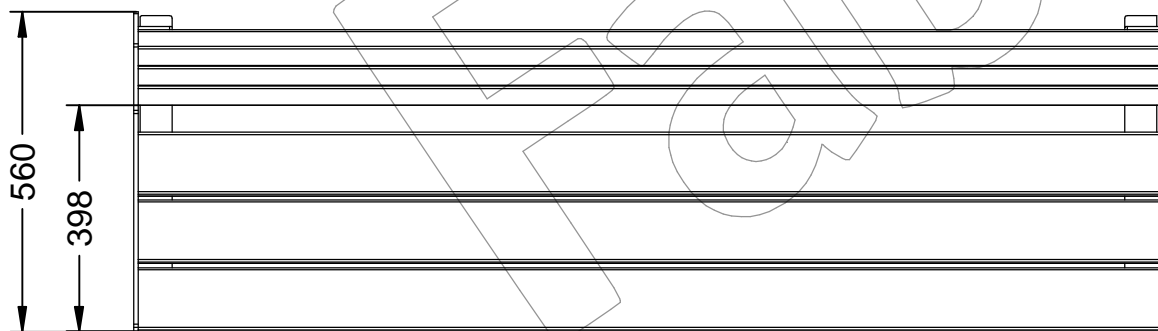

C-1002-106-OX

Banco modelo Zenit 106, dispone de 6 listones de madera tropical y pies en acero pintadas en oxirón.
Dimensiones: 1816 x 560 x 770 mm.

C-1002-106-OX

Banco modelo Zenit 106, dispone de 6 listones de madera tropical y pies en acero pintadas en oxirón.
Dimensiones: 1816 x 560 x 770 mm.

-ES- 

Descripción: Banco modelo Zenit 106, con 6 listones de madera tropical y patas en acero pintadas en oxirón.

Materiales:

Pata: Acero.

Listón: Madera tropical.

Acabados:

Pata: Pintada en oxirón.

Listón: Barniz en poro abierto fungicida e hidrófugo.

Embalaje: Paletizado y plastificado.

Anclaje: Tornillo M10 x 100 mm (No suministrado).

-EN- 

Description: Zenit 106 model bench, with 6 wooden slats tropical and steel legs painted in oxiron.

Materials:

Leg: Steel.