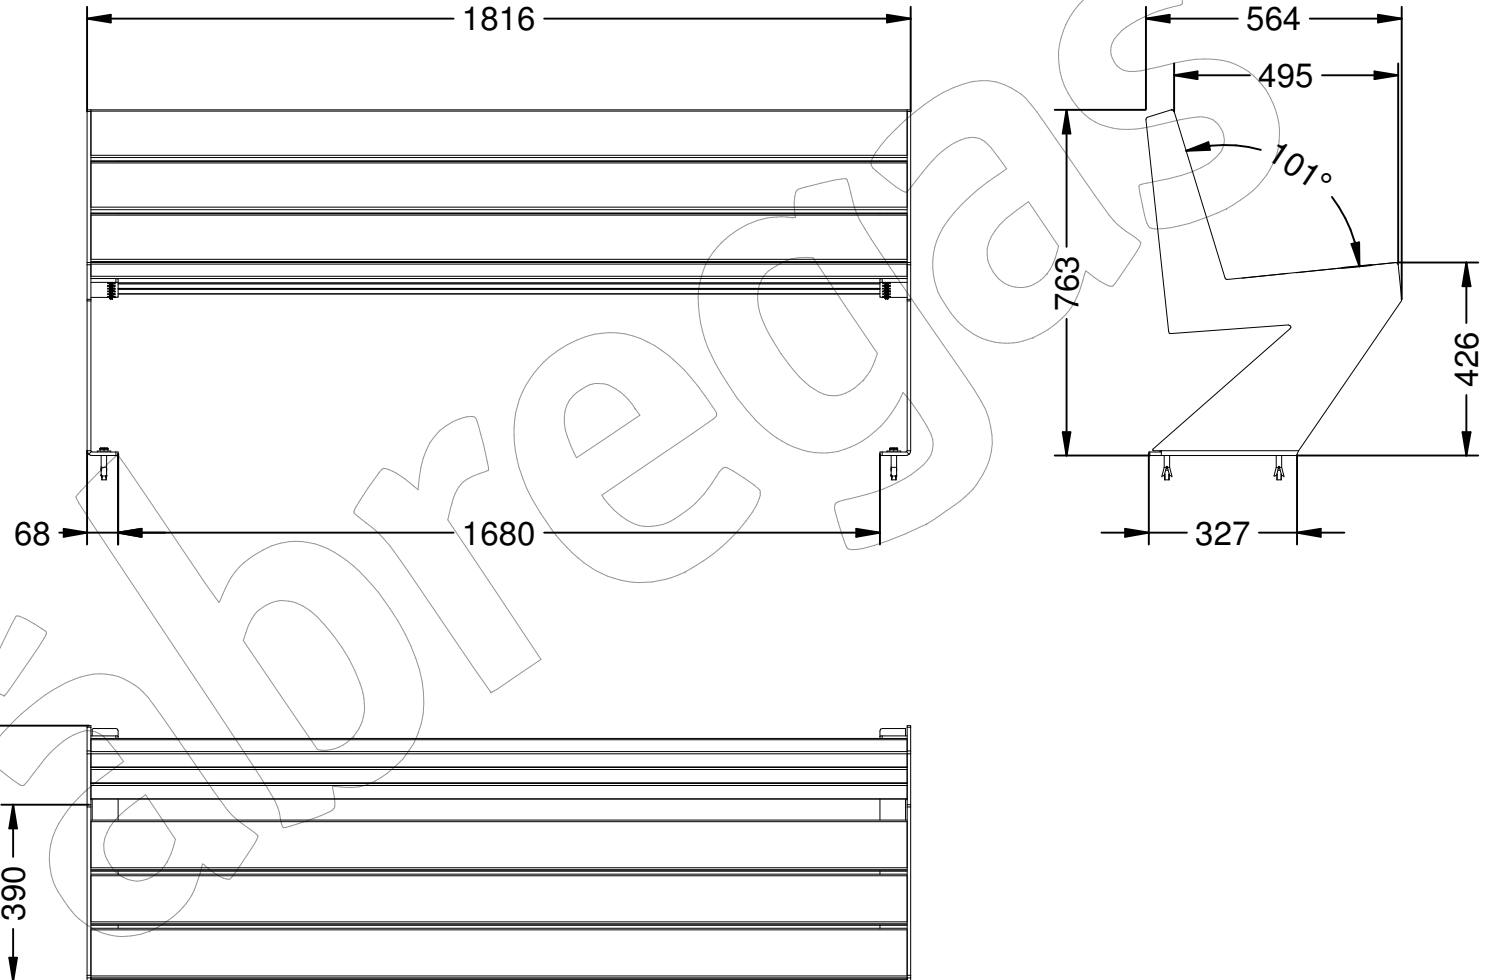

C-1002-106-MAR

Banco modelo Zenit, dispone de 6 listones de madera de Guinea y pies en acero con acabado martelé.

Revision: 01 - 06/04/2018

C-1002-106-MAR

Banco modelo Zenit, dispone de 6 listones de madera de Guinea y pies en acero con acabado martelé.

Revision: 01 - 06/04/2018

-ES- 

Descripción: Banco de la gama Zenit, con patas de acero con acabado martelé y 6 listones de madera de Guinea de 35 mm de espesor.

Materiales:

Pata: Acero.

Listón: Madera de Guinea.

Acabados:

Pata: Martelé.

Listón: Barniz en poro abierto fungicida e hidrófugo.

Embalaje: Paletizado y plastificado.

Anclaje: Tornillo M10 x 100 mm (No suministrado).

-EN- 

Description: Bank of the Zenit range, with steel legs with finish hammer and 6 slats of Guinea wood 35 mm thick.