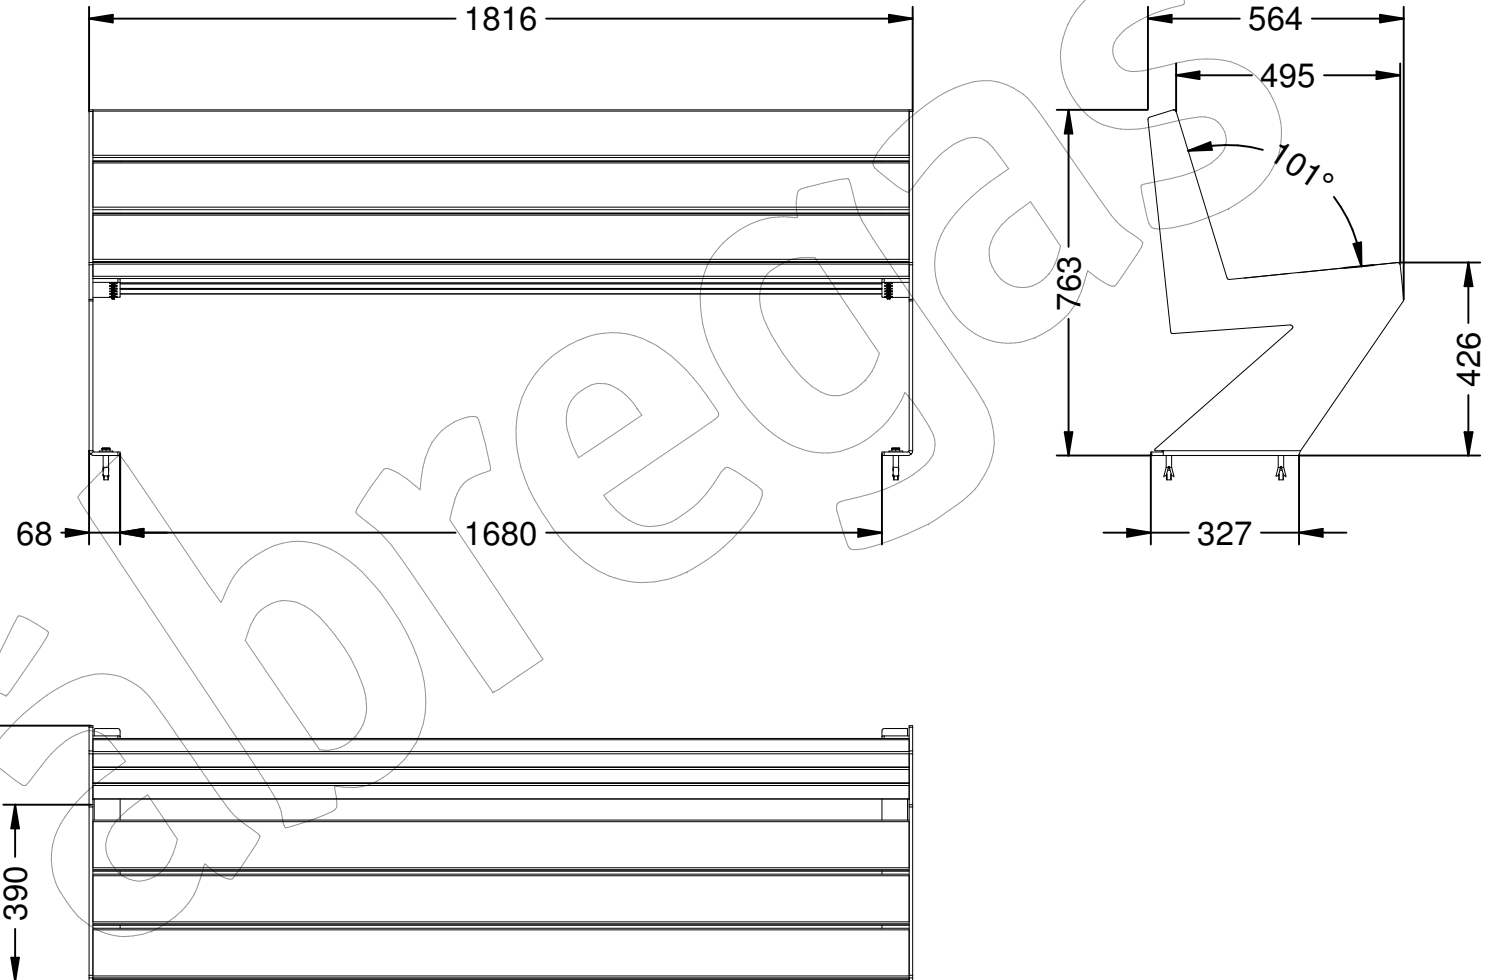

C-1002-106-GA

Banco modelo Zenit 6, dispone de 6 listones de madera de Guinea y pies en acero pintado en plata.

Revision: 01 - 09/04/2018

C-1002-106-GA

Banco modelo Zenit 6, dispone de 6 listones de madera de Guinea y pies en acero pintado en plata.

Revision: 01 - 09/04/2018

-ES- 

Descripción: Banco de la gama Zenit, con patas de acero pintado en plata y 6 listones de madera de Guinea de 35 mm de espesor.

Materiales:
Pata: Acero.
Listón: Madera de Guinea.

Acabados:
Pata: Pintado en plata.
Listón: Barniz en poro abierto fungicida e hidrófugo.

Embalaje: Paletizado y plastificado.
Anclaje: Tornillo M10 x 100 mm (No suministrado).

-EN- 

Description: Zenit range bench, with painted steel legs in silver and 6 slats of Guinea wood 35 mm thick.