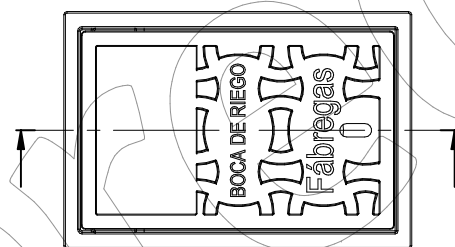

BR-RB

Boca de riego con salida rosca Barcelona.

Revision: 01 - 30/09/2019

ROSCA BARCELONA
BR-RECAM-RB

Boca de riego Modelo FABREGAS, realizada en fundición nodular monobloque.

Pintura epoxi al horno color negro.

Conexiones de salida y elementos internos en latón.

Eje para maniobra de apertura y cierre en acero inoxidable, para usar con una llave cuadrada de 16*16 mm.

Elemento de cierre en acero inoxidable y caucho vulcanizado.

Conexión de entrada de agua G1 1/2".