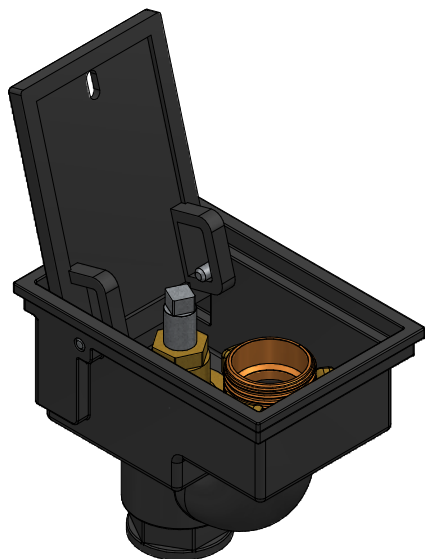

BR-RB

Boca de riego con salida rosca Barcelona.

Revision: 01 - 30/09/2019

ROSCA BARCELONA
BR-RECAM-RB

Boca de riego Modelo FABREGAS, realizada en fundición nodular monobloque.

Pintura epoxi al horno color negro.

Conexiones de salida y elementos internos en latón.

Eje para maniobra de apertura y cierre en acero inoxidable, para usar con una llave cuadrada de 16*16 mm.

Elemento de cierre en acero inoxidable y caucho vulcanizado.

Conexión de entrada de agua G1 1/2".