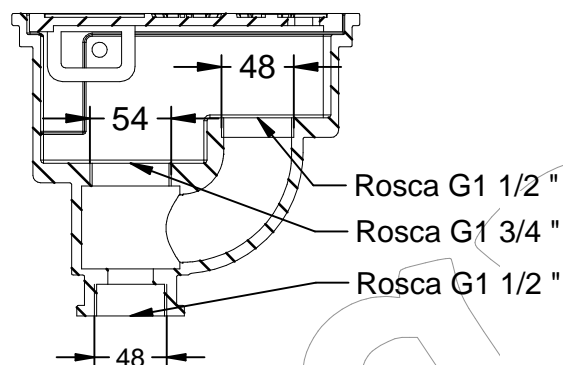

BR-RB

Boca de riego con salida rosca Barcelona.

Revision: 01 - 30/09/2019

ROSCA BARCELONA
BR-RECAM-RB

Boca de riego Modelo FABREGAS, realizada en fundición nodular monobloque.

Pintura epoxi al horno color negro.

Conexiones de salida y elementos internos en latón.

Eje para maniobra de apertura y cierre en acero inoxidable, para usar con una llave cuadrada de 16*16 mm.

Elemento de cierre en acero inoxidable y caucho vulcanizado.

Conexión de entrada de agua G1 1/2".