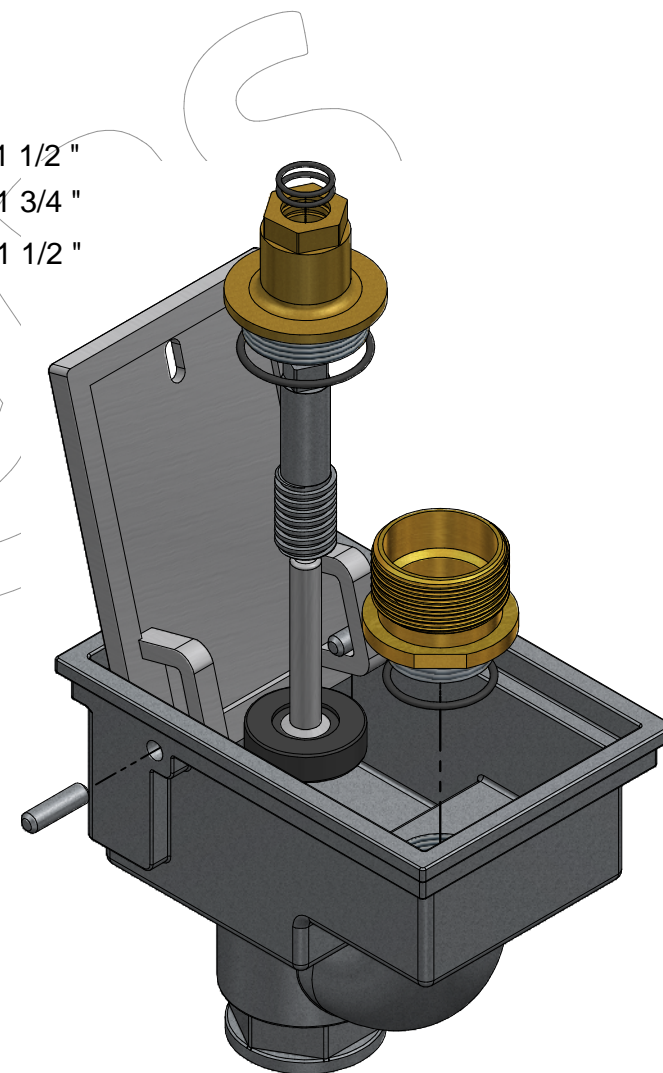

BR-RB

Boca de riego con salida rosca Barcelona.

Revision: 01 - 30/09/2019

ROSCA BARCELONA
BR-RECAM-RB

Boca de riego Modelo FABREGAS, realizada en fundición nodular monobloque.

Pintura epoxi al horno color negro.

Conexiones de salida y elementos internos en latón.

Eje para maniobra de apertura y cierre en acero inoxidable, para usar con una llave cuadrada de 16*16 mm.

Elemento de cierre en acero inoxidable y caucho vulcanizado.

Conexión de entrada de agua G1 1/2".