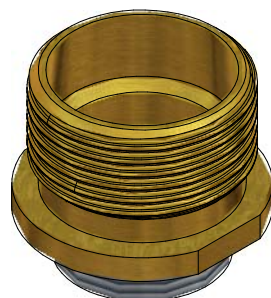

BR-RB

Boca de riego con salida rosca Barcelona.

Revision: 01 - 30/09/2019

ROSCA BARCELONA
BR-RECAM-RB

Boca de riego Modelo FABREGAS, realizada en fundición nodular monobloque.

Pintura epoxi al horno color negro.

Conexiones de salida y elementos internos en latón.

Eje para maniobra de apertura y cierre en acero inoxidable, para usar con una llave cuadrada de 16*16 mm.

Elemento de cierre en acero inoxidable y caucho vulcanizado.

Conexión de entrada de agua G1 1/2".