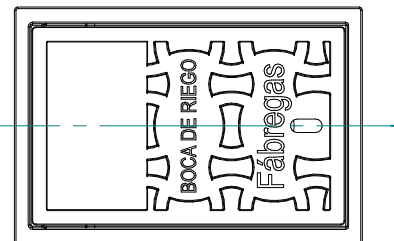

BOCA DE RIEGO MOD. FABREGAS

Boca de riego, con disponibilidad de conexiones de salida en varios formatos

Revision: 01 - 01/01/2015

ENCHUFE RAPIDO
UNE 23400 Ø 45

ROSCA BARCELONA

ROSCA VITORIA

Boca de riego Modelo FABREGAS,
realizada en fundición nodular monobloque.

Pintura epoxi al horno color negro.

Conexiones de salida y elementos internos
en latón.

Eje para maniobra de abertura y cierre en
acero inoxidable, para usar con una llave
cuadrada de 16*16 mm.

Elemento de cierre en acero inoxidable y
caucho vulcanizado.

Conexión de entrada de agua G1 1/2".