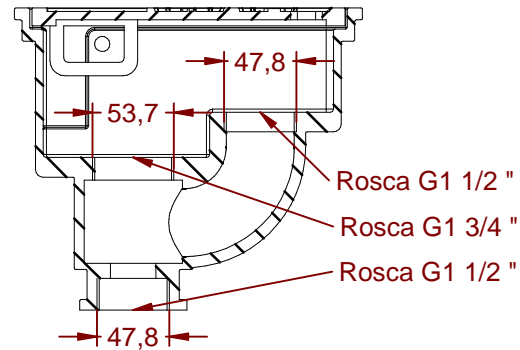

BOCA DE RIEGO MOD. FABREGAS

Boca de riego, con disponibilidad de conexiones de salida en varios formatos

Revision: 01 - 01/01/2015

ENCHUFE RAPIDO
UNE 23400 Ø 45

ROSCA BARCELONA

ROSCA VITORIA

Boca de riego Modelo FABREGAS,
realizada en fundición nodular monobloque.

Pintura epoxi al horno color negro.

Conexiones de salida y elementos internos
en latón.

Eje para maniobra de abertura y cierre en
acero inoxidable, para usar con una llave
cuadrada de 16*16 mm.

Elemento de cierre en acero inoxidable y
caucho vulcanizado.

Conexión de entrada de agua G1 1/2".