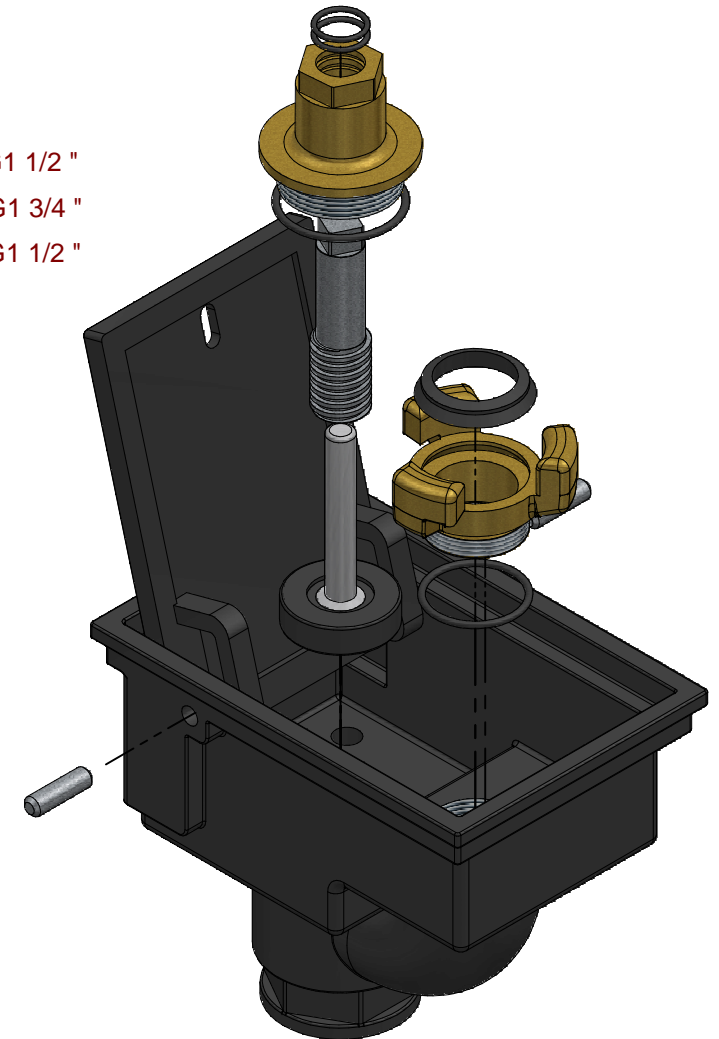

BOCA DE RIEGO MOD. FABREGAS

Boca de riego, con disponibilidad de conexiones de salida en varios formatos

Revision: 01 - 01/01/2015

ENCHUFE RAPIDO
UNE 23400 Ø 45

ROSCA BARCELONA

ROSCA VITORIA

Boca de riego Modelo FABREGAS,
realizada en fundición nodular monobloque.

Pintura epoxi al horno color negro.

Conexiones de salida y elementos internos
en latón.

Eje para maniobra de abertura y cierre en
acero inoxidable, para usar con una llave
cuadrada de 16*16 mm.

Elemento de cierre en acero inoxidable y
caucho vulcanizado.

Conexión de entrada de agua G1 1/2".