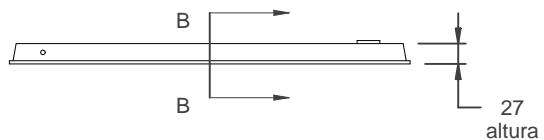

B-41R
Trampilla pared en aluminio

VISTA ALZADO
1:10

CORTE B-B
1:10

VISTA EN PLANTA
1:10

CORTE A-A
1:10

Material: Aluminio
Tipo de cierre: cuadrado de 8 mm.
Peso: 2.741 kg