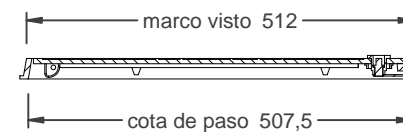

B-41R
Trampilla pared en aluminio

VISTA ALZADO
1:10

CORTE B-B
1:10

VISTA EN PLANTA
1:10

CORTE A-A
1:10

Material: Aluminio
Tipo de cierre: cuadrado de 8 mm.
Peso: 2.741 kg