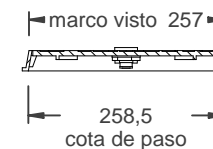

B-41R
Trampilla pared en aluminio

VISTA ALZADO
1:10

CORTE B-B
1:10

VISTA EN PLANTA
1:10

CORTE A-A
1:10

Material: Aluminio
Tipo de cierre: cuadrado de 8 mm.
Peso: 2.741 kg