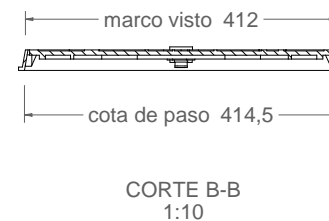

B-41P
Trampilla pared en aluminio

Material: Aluminio
Cierre: Cuadrado de 8 mm
Peso: 3.88 kg