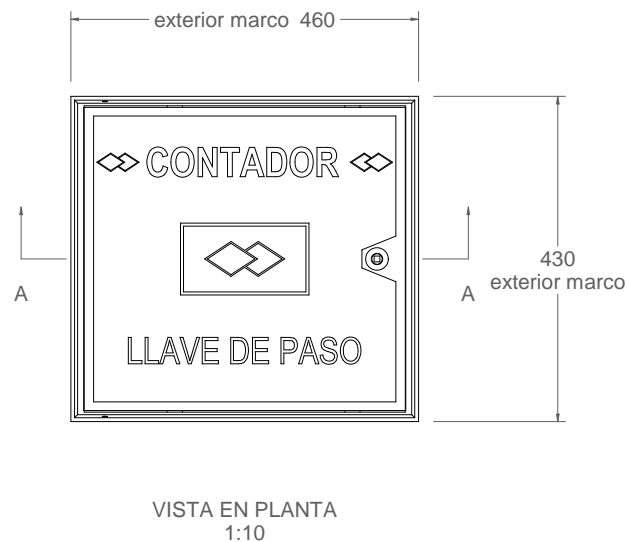

B-41P
Trampilla pared en aluminio

Material: Aluminio
Cierre: Cuadrado de 8 mm
Peso: 3.88 kg