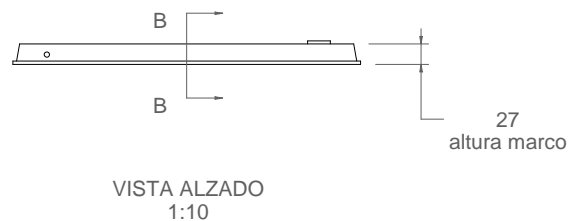

B-41P
Trampilla pared en aluminio

Material: Aluminio
Cierre: Cuadrado de 8 mm
Peso: 3.88 kg