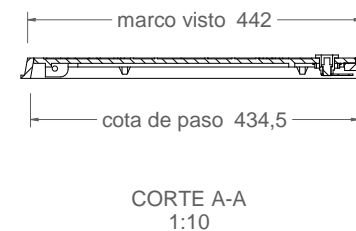

B-41P
Trampilla pared en aluminio

Material: Aluminio
Cierre: Cuadrado de 8 mm
Peso: 3.88 kg