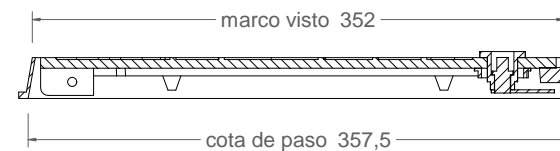

**B-41C**  
Trampilla pared en aluminio

CORTE B-B

CORTE A-A

Material: Aluminio  
Tipo de llave: Cuadrado de 8 mm  
Peso: 1.836 kg