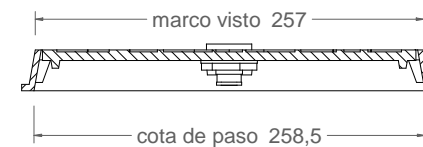

**B-41C**  
Trampilla pared en aluminio

CORTE B-B

CORTE A-A

Material: Aluminio  
Tipo de llave: Cuadrado de 8 mm  
Peso: 1.836 kg