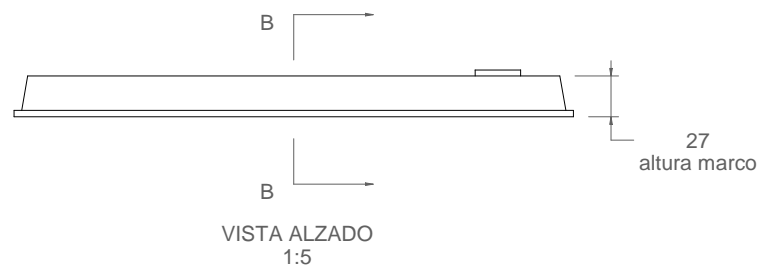

**B-41C**  
Trampilla pared en aluminio

CORTE B-B

CORTE A-A

Material: Aluminio  
Tipo de llave: Cuadrado de 8 mm  
Peso: 1.836 kg