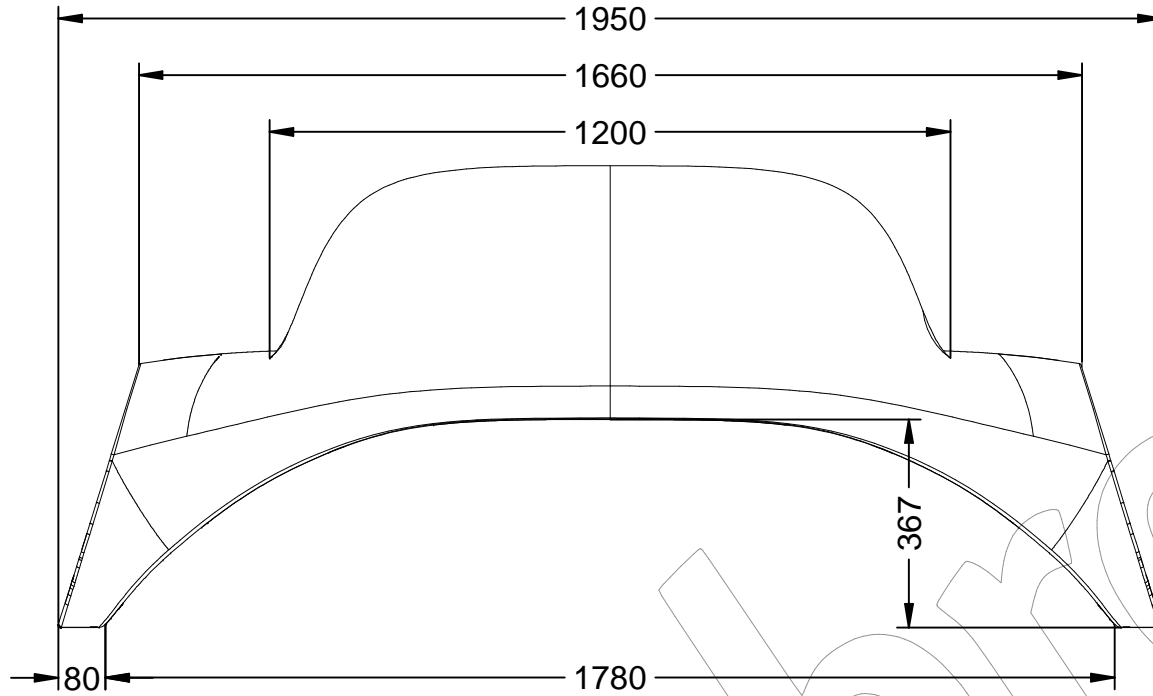

# AIRE-CON

Banco modelo AIRE con respaldo, fabricado en polietileno de media densidad (MDPE), disponible en varios colores.  
Dimensiones: 1950 x 650 x 812 mm.