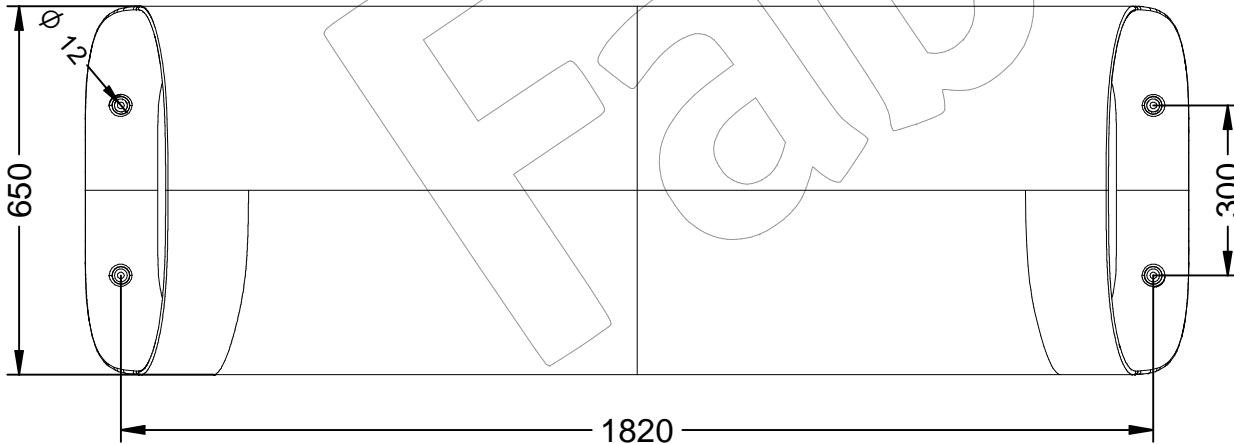

# AIRE-CON

Banco modelo AIRE con respaldo, fabricado en polietileno de media densidad (MDPE), disponible en varios colores.  
Dimensiones: 1950 x 650 x 812 mm.

## AIRE-CON

Banco modelo AIRE con respaldo, fabricado en polietileno de media densidad (MDPE), disponible en varios colores.  
Dimensiones: 1950 x 650 x 812 mm.