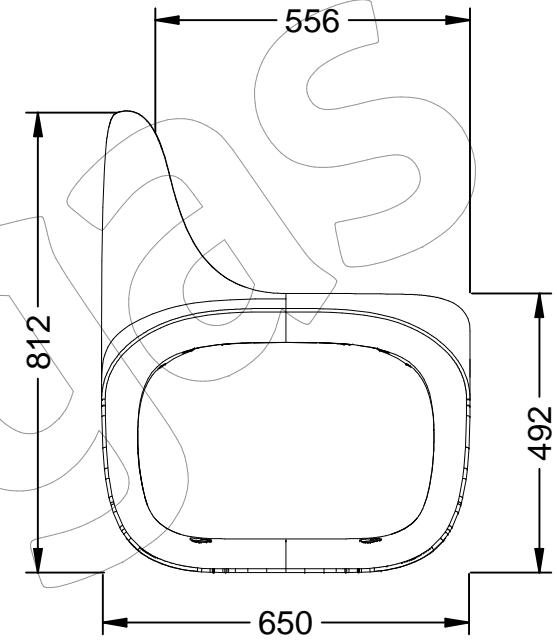

# AIRE-CON

Banco modelo AIRE con respaldo, fabricado en polietileno de media densidad (MDPE), disponible en varios colores.  
Dimensiones: 1950 x 650 x 812 mm.

## AIRE-CON

Banco modelo AIRE con respaldo, fabricado en polietileno de media densidad (MDPE), disponible en varios colores.  
Dimensiones: 1950 x 650 x 812 mm.