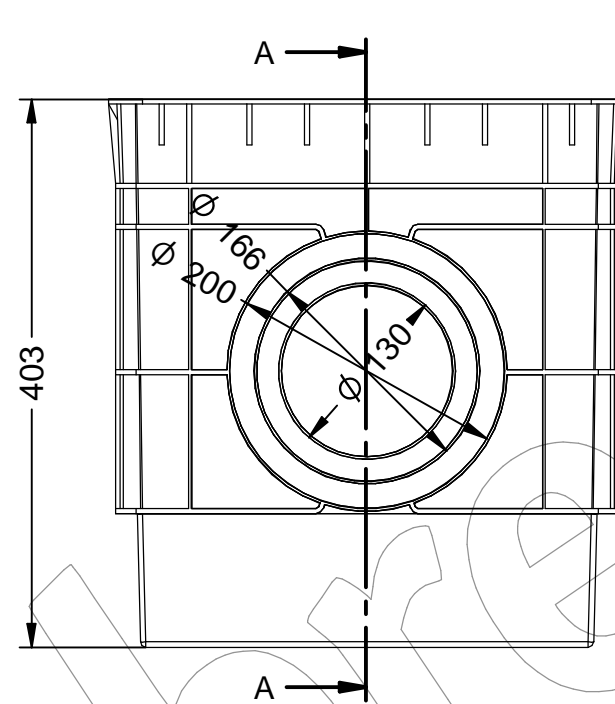

A-15S

Arqueta en polipropileno con solera, preparada para diferentes conexiones de Ø200-Ø160-Ø130 en las 4 caras.
Dimensiones: 380 x 380 x 403 mm.

A-15S

Arqueta en polipropileno con solera, preparada para diferentes conexiones de Ø200-Ø160-Ø130 en las 4 caras.
Dimensiones: 380 x 380 x 403 mm.

-ES- 

Descripción: Arqueta en polipropileno con solera, preparada para diferentes conexiones de Ø200-Ø160-Ø130 mm en las 4 caras.

Material: Polipropileno.

Conexiones de salida: Ø 200 mm / Ø160 / Ø130 mm.

Embalaje: Paletizado y plastificado.
Medidas: 380 x 380 x 403 mm.

-EN- 

Description: Polypropylene chest with hearth, prepared for different connections Ø200-Ø160-Ø130 mm on all 4 sides.

Material: Polypropylene.

Material: Polipropileno.

Conexões de saída: Ø 200 mm / Ø160 / Ø130 mm.

Embalagem: Paletizada e laminada.
Medidas: 380 x 380 x 403 mm.

-CA- 

Descripción: Arqueta en polipropileno con solera, preparada para diferentes conexiones de Ø200-Ø160-Ø130 mm en las 4 caras.