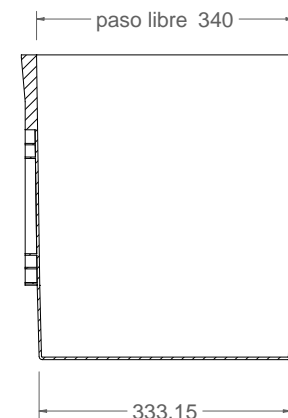

A-15S

Arqueta polipropileno con solera

vista alzado
1:10

CORTE A-A
1:10

Vista en planta
1:10

Material: Polipropileno, alto impacto
Peso: 2.57 kg