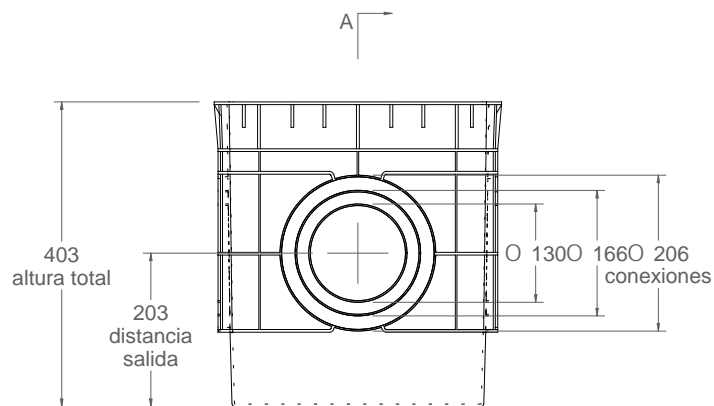

A-15S

Arqueta polipropileno con solera

vista alzado
1:10

CORTE A-A
1:10

Vista en planta
1:10

Material: Polipropileno, alto impacto
Peso: 2.57 kg