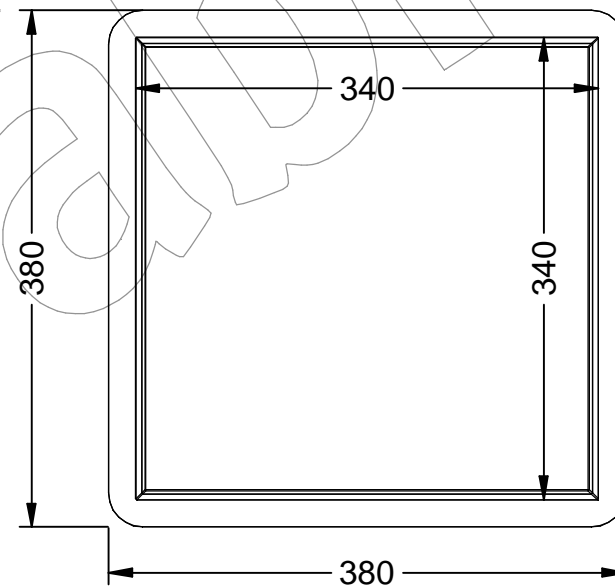

A-15S

Arqueta en polipropileno con solera, preparada para diferentes conexiones de Ø200-Ø160-Ø130 en las 4 caras.
Dimensiones: 380 x 380 x 403 mm.

A-15S

Arqueta en polipropileno con solera, preparada para diferentes conexiones de Ø200-Ø160-Ø130 en las 4 caras.
Dimensiones: 380 x 380 x 403 mm.

-ES- 

Descripción: Arqueta en polipropileno con solera, preparada para diferentes conexiones de Ø200-Ø160-Ø130 mm en las 4 caras.

Material: Polipropileno.

Conexiones de salida: Ø 200 mm / Ø160 / Ø130 mm.

Embalaje: Paletizado y plastificado.
Medidas: 380 x 380 x 403 mm.

-EN- 

Description: Polypropylene chest with hearth, prepared for different connections Ø200-Ø160-Ø130 mm on all 4 sides.

Material: Polypropylene.

Material: Polipropileno.

Conexões de saída: Ø 200 mm / Ø160 / Ø130 mm.

Embalagem: Paletizada e laminada.
Medidas: 380 x 380 x 403 mm.

-CA- 

Descripción: Arqueta en polipropileno con solera, preparada para diferentes conexiones de Ø200-Ø160-Ø130 mm en las 4 caras.