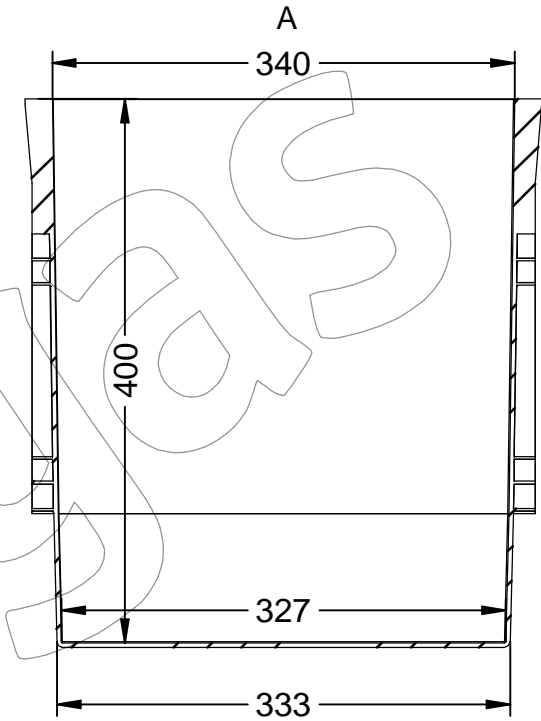

A-15S

Arqueta en polipropileno con solera, preparada para diferentes conexiones de Ø200-Ø160-Ø130 en las 4 caras.
Dimensiones: 380 x 380 x 403 mm.

A-15S

Arqueta en polipropileno con solera, preparada para diferentes conexiones de Ø200-Ø160-Ø130 en las 4 caras.
Dimensiones: 380 x 380 x 403 mm.

-ES- 

Descripción: Arqueta en polipropileno con solera, preparada para diferentes conexiones de Ø200-Ø160-Ø130 mm en las 4 caras.

Material: Polipropileno.

Conexiones de salida: Ø 200 mm / Ø160 / Ø130 mm.

Embalaje: Paletizado y plastificado.
Medidas: 380 x 380 x 403 mm.

-EN- 

Description: Polypropylene chest with hearth, prepared for different connections Ø200-Ø160-Ø130 mm on all 4 sides.

Material: Polypropylene.

Material: Polipropileno.

Conexões de saída: Ø 200 mm / Ø160 / Ø130 mm.

Embalagem: Paletizada e laminada.
Medidas: 380 x 380 x 403 mm.

-CA- 

Descripción: Arqueta en polipropileno con solera, preparada para diferentes conexiones de Ø200-Ø160-Ø130 mm en las 4 caras.