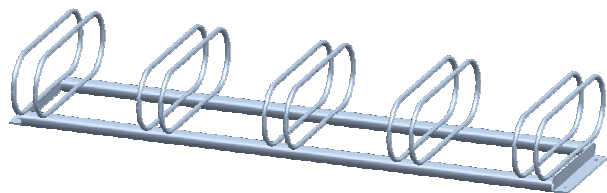

A-08
Aparca-bicis modelo Volta

vista alzado
1:13,33

vista lateral
1:13,33

Tubo de 40x1,5 mm

vista en planta
1:13,33

Tubo de 12x1,5 mm

Material: Acero

Peso: 8,92 kg

Acabado: Galvanizado

Anclaje: Tornillo M10x100 (no suministrado)