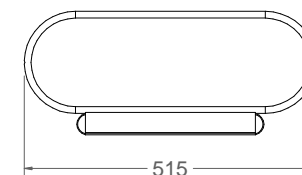

A-08
Aparca-bicis modelo Volta

vista alzado
1:13,33

vista lateral
1:13,33

Tubo de 40x1,5 mm

vista en planta
1:13,33

Tubo de 12x1,5 mm

Material: Acero

Peso: 8,92 kg

Acabado: Galvanizado

Anclaje: Tornillo M10x100 (no suministrado)