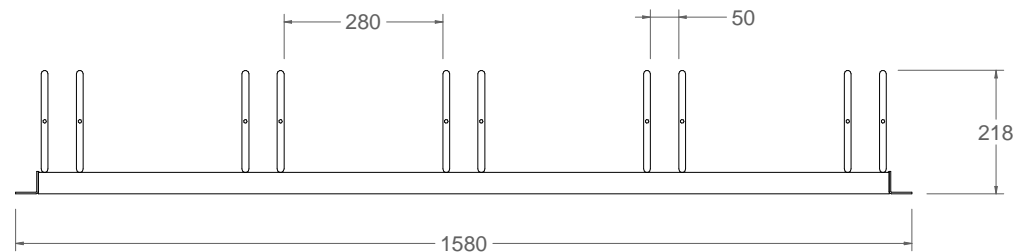

A-08
Aparca-bicis modelo Volta

vista alzado
1:13,33

vista lateral
1:13,33

Tubo de 40x1,5 mm

vista en planta
1:13,33

Tubo de 12x1,5 mm

Material: Acero

Peso: 8,92 kg

Acabado: Galvanizado

Anclaje: Tornillo M10x100 (no suministrado)