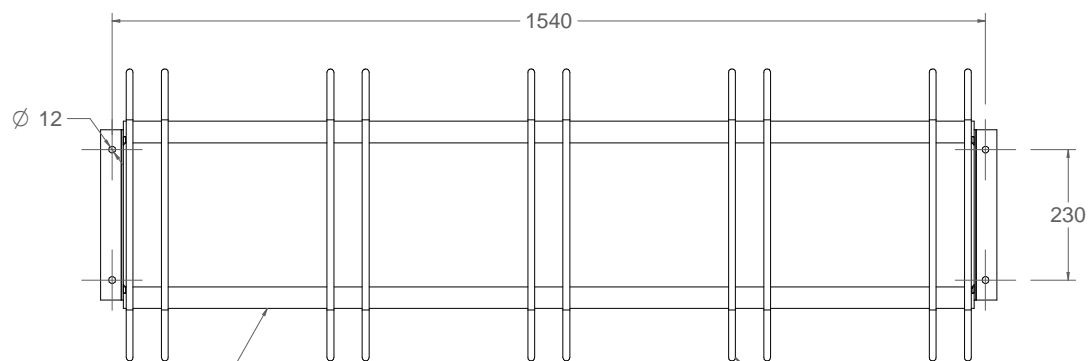

A-08
Aparca-bicis modelo Volta

vista alzado
1:13,33

vista lateral
1:13,33

Tubo de 40x1,5 mm

vista en planta
1:13,33

Tubo de 12x1,5 mm

Material: Acero

Peso: 8,92 kg

Acabado: Galvanizado

Anclaje: Tornillo M10x100 (no suministrado)