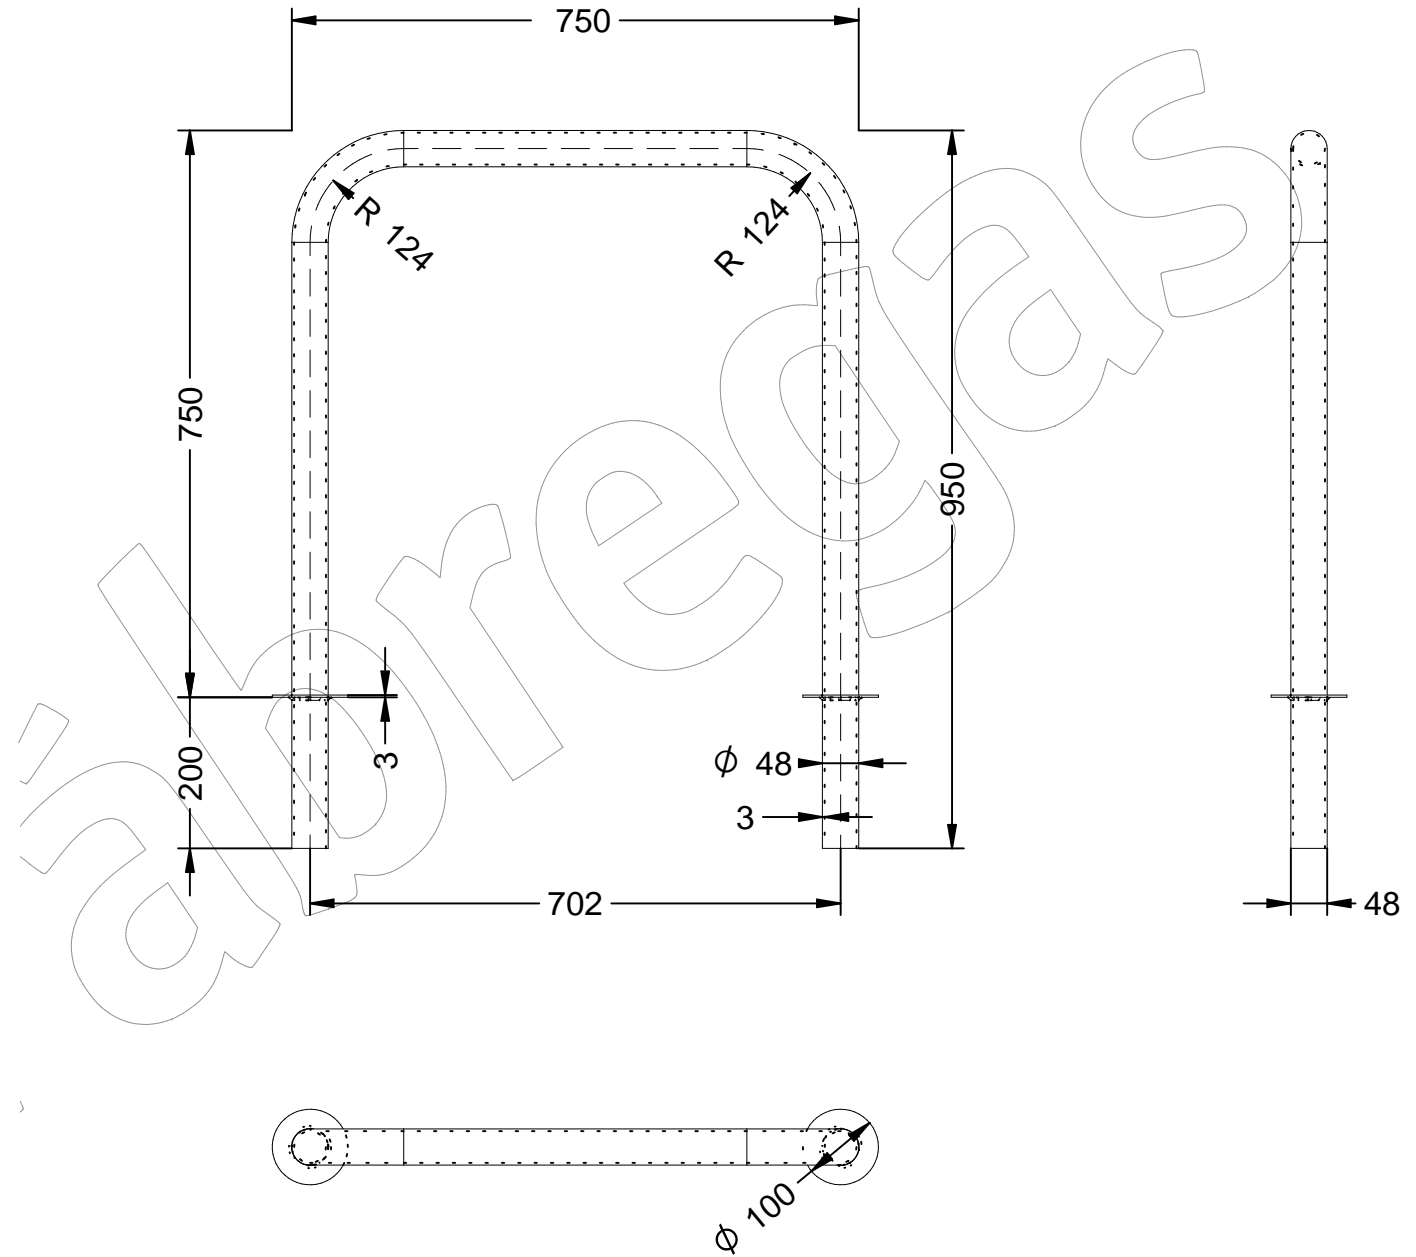

A-06

Aparca-bicis para 2 bicicletas modelo Barcelona

Revision: 01 - 26/01/2017

A-06

Aparca-bicis para 2 bicicletas modelo Barcelona

Revision: 01 - 26/01/2017

-ES- 

Descripción: Aparca-bicis modelo Barcelona de tubo de acero galvanizado 950 x 750 mm y \varnothing 48.

Material: Acero.

Acabado: Galvanizado.

Embalaje: Paletizado y plastificado.

Anclaje: Mediante empotramiento.

-EN- 

Description: Bicycle storage model Barcelona steel tube galvanised steel 950 x 750 mm and \varnothing 48.

Material: Steel.

Paint finish: Galvanized.

Packaging: Palletized and plastified.

Anchoring: By means of embedding.

-PT- 

Descrição: Serviço de bicicletas tubo de Barcelona modelo de aço galvanizado 950 x 750 mm \varnothing 48.

Material: Aço.

Acabado: Galvanizado.

Embalagem: Paletização e plastificado.

Ancoradouro: Por embedment.

-CA- 

Descripció: Aparcaments de bicicletes model Barcelona de tub d'acer galvanitzat 950 x 750 mm i \varnothing 48.