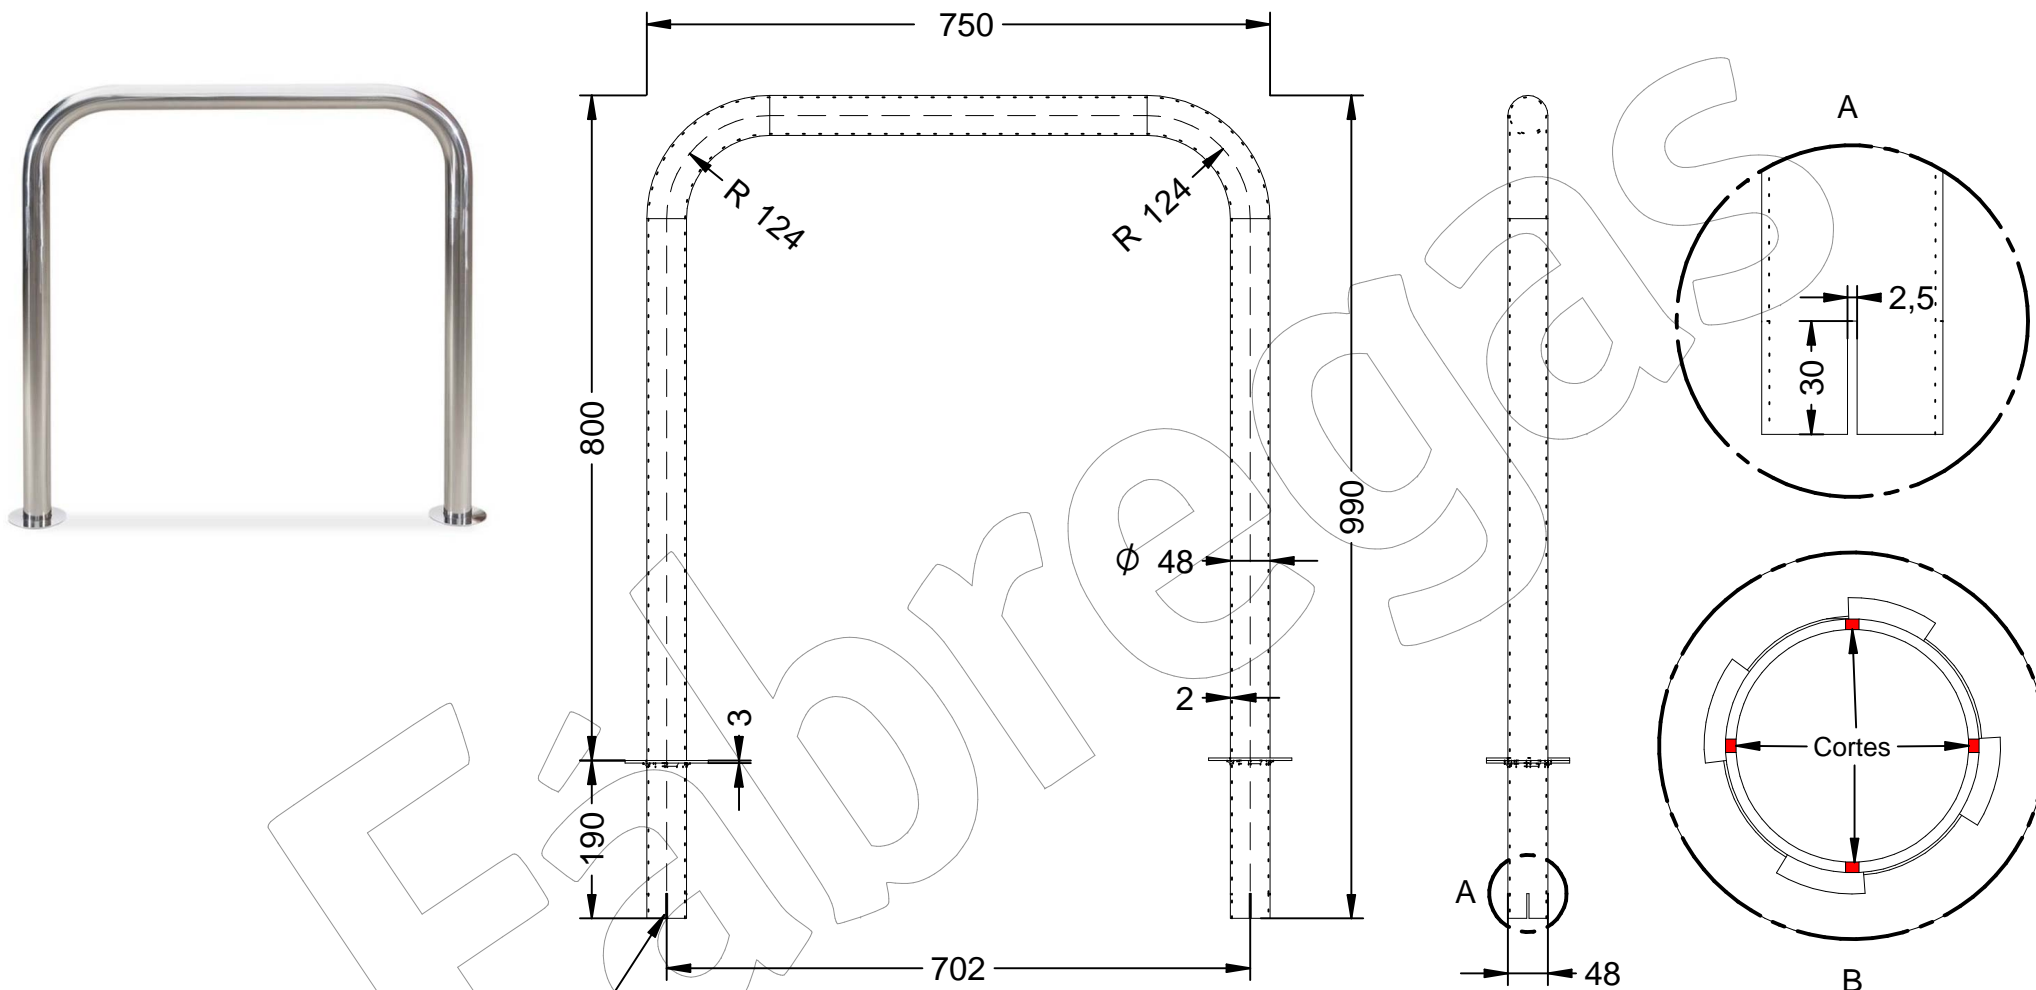

# A-06-INOX

Aparcabicis modelo Barcelona para 2 bicis de tubo de acero inox de  $\varnothing 48$  con medidas 800 x 750 mm para empotrar al suelo.

Revision: 01 - 31/01/2019

Dispone de 190 mm para empotrar al suelo.

Detalle de corte con mola.

Se hacen 2 cortes con mola uno en horizontal y otro en vertical, con una profundidad de 30 mm.

## A-06-INOX

Aparcabicis modelo Barcelona para 2 bicis de tubo de acero inox de Ø48 con medidas 800 x 750 mm para empotrar al suelo.

Revision: 01 - 31/01/2019

-ES- 

Descripción: Aparcabicis modelo Barcelona para 2 bicis de tubo de acero inoxidable de Ø48, 800 x 750 mm.

Material: Stainless steel

Finish: Stainless.

Packing: Palletized and plasticized.

Anchorage: By embedding.

-PT- 

Descrição: Bicicletário modelo Barcelona para 2 bicicletas de tubo de aço inoxidável de Ø48, 800 x 750 mm.