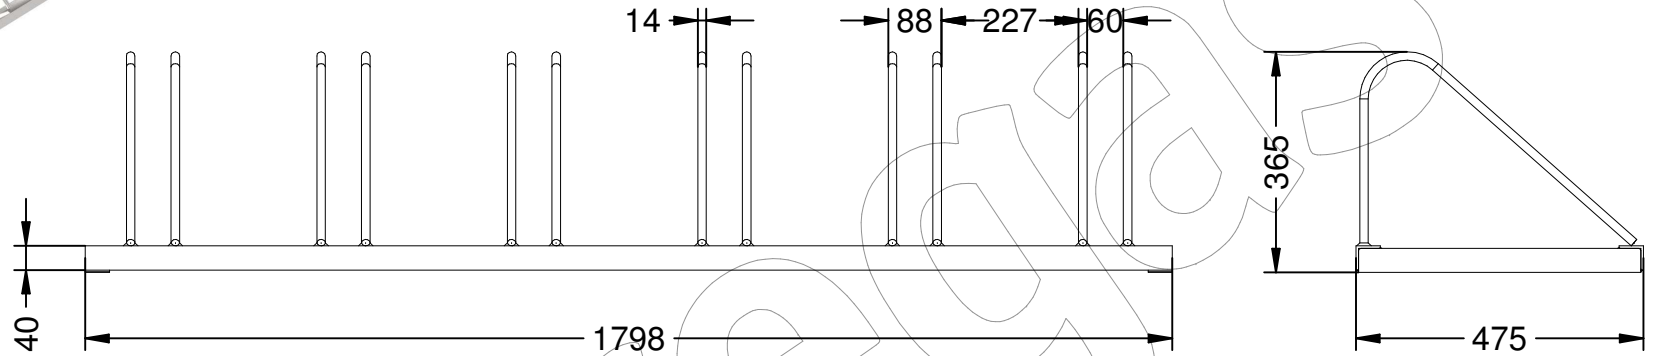

A-04

Aparca-bicicletas modelo Copenhaguen de tubo galvanizado para 6 unidades.

Revision: 01 - 06/03/2018