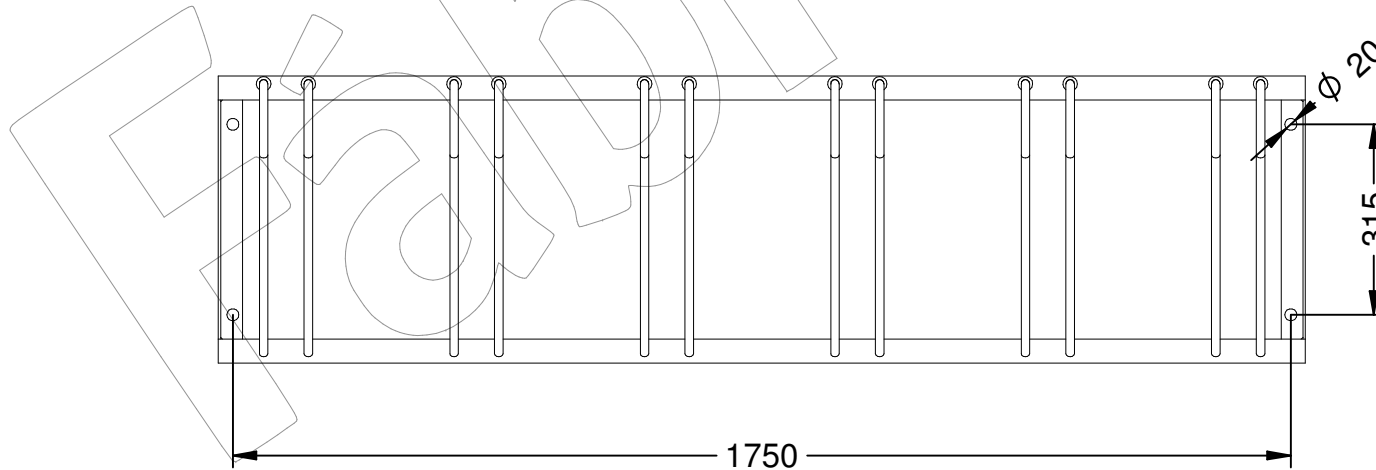

A-04

Aparca-bicicletas modelo Copenhaguen de tubo galvanizado para 6 unidades.

Revision: 01 - 06/03/2018