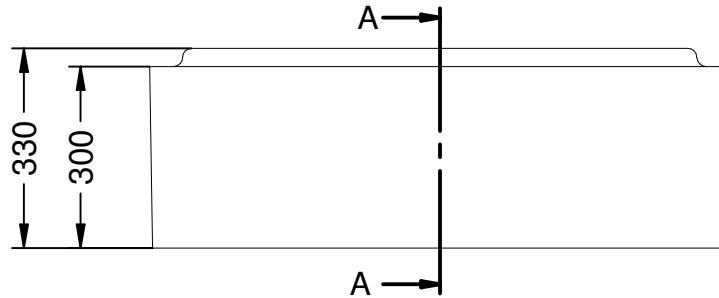

80x30

Anillo de realce en hormigón H200 de $\varnothing 800$ interior y 300 mm de altura.

Revision: 01 - 30/12/2016

Material: Hormigón H-200.

Detalle unión