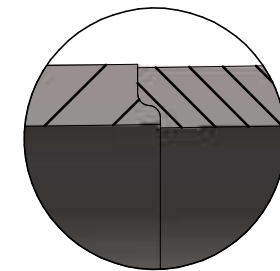

80x30

Anillo de realce en hormigón H200 de $\varnothing 800$ interior y 300 mm de altura.

Revision: 01 - 30/12/2016

Material: Hormigón H-200.

Detalle unión