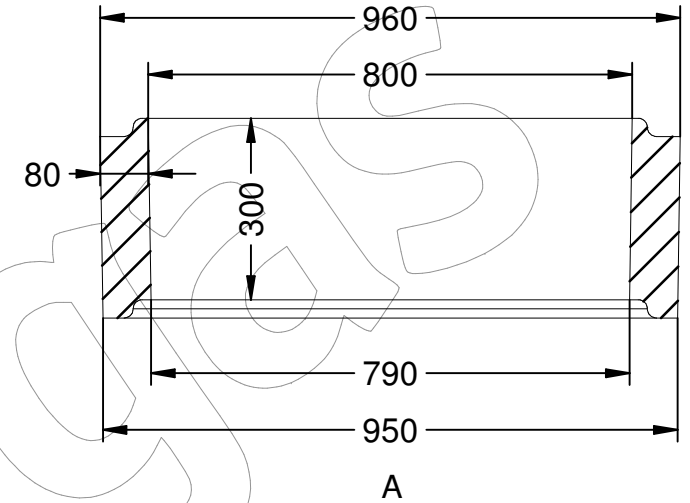

80x30

Anillo de realce en hormigón H200 de $\varnothing 800$ interior y 300 mm de altura.

Revision: 01 - 30/12/2016

Material: Hormigón H-200.

Detalle unión