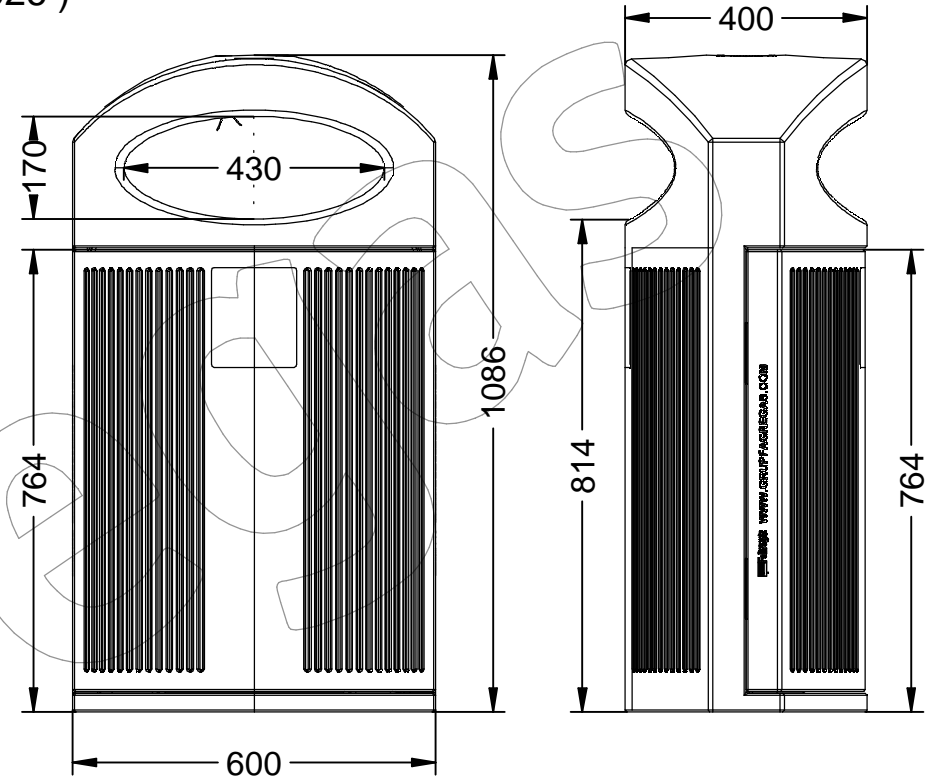

P-23I

Papelera modelo Ibiza, de polietileno, con protección UV, tiene una capacidad de 80 Litros, con sistema de cierre, cenicero y cubeta extraíble.
Dimensiones: 600 x 400 x 1086 mm (Disponible en varios colores).

- Incluye cenicero en la parte superior y cubeta extraíble -

Detalle de la base
Detail de la base
Base detail to install

P-23I

Papelera modelo Ibiza, de polietileno, con protección UV, tiene una capacidad de 80 Litros, con sistema de cierre, cenicero y cubeta extraíble.
Dimensiones: 600 x 400 x 1086 mm (Disponible en varios colores).

Color: Verde ácido

P-23I-VER (RAL 6029)

Color: Verde

P-23I

Papelera modelo Ibiza, de polietileno, con protección UV, tiene una capacidad de 80 Litros, con sistema de cierre, cenicero y cubeta extraíble.
Dimensiones: 600 x 400 x 1086 mm (Disponible en varios colores).