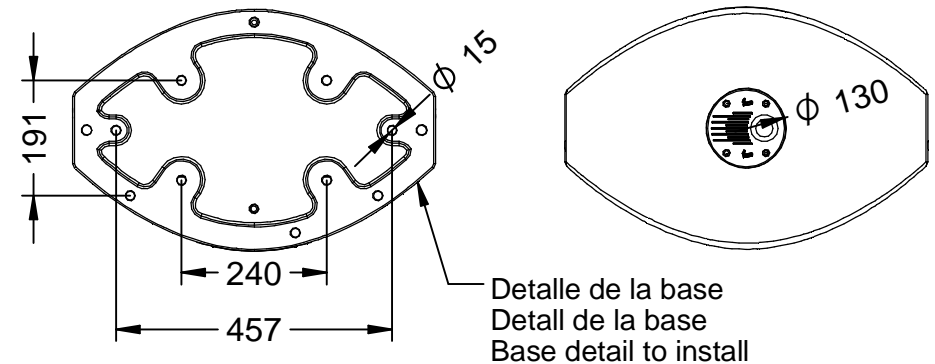

P-23I

Papelera modelo Ibiza, de polietileno, con protección UV, tiene una capacidad de 80 Litros, con sistema de cierre, cenicero y cubeta extraíble.
Dimensiones: 600 x 400 x 1086 mm (Disponible en varios colores).

- Incluye cenicero en la parte superior y cubeta extraíble -

Detalle de la base
Detail de la base
Base detail to install

P-23I

Papelera modelo Ibiza, de polietileno, con protección UV, tiene una capacidad de 80 Litros, con sistema de cierre, cenicero y cubeta extraíble.
Dimensiones: 600 x 400 x 1086 mm (Disponible en varios colores).