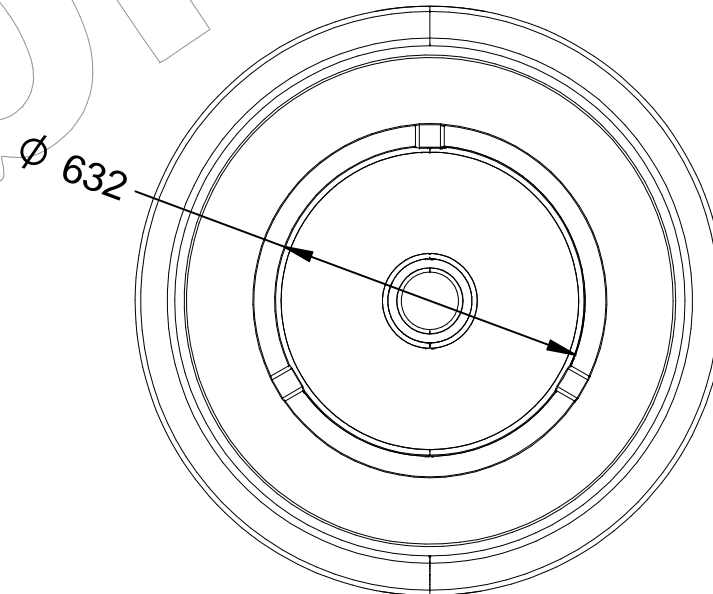

Documento no contractual - Document no contractual - Non-contractual document - Documento não contratual
Revisión 01 - Versão 01/02/2022 - Actualização 11/02/2023