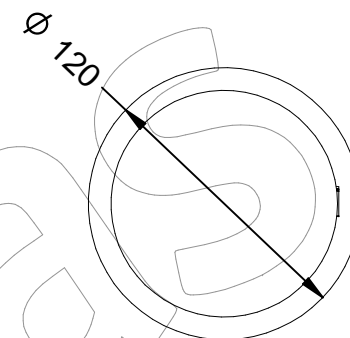

C-430

Pilona de polipropileno tipo Barcelona, disponible en varios colores, con argolla reflectante.

Revision: 01 - 23/03/2021

Adhesivo reflectante
Adhesiu reflectant
Reflective adhesive

Base de hormigón (H30) para cimentación
Base de formigó (H30) per a fonamentació
Concrete base (H30) for install

Ángulo de flexión 20° máximo.
Angle de flexió 20° màxim.
Flexion angle 20° maximum.

C-430

Pilona de polipropileno tipo Barcelona, disponible en varios colores, con argolla reflectante.

Revision: 01 - 23/03/2021

Características:
Esta pilona puede flexar como máximo 20°, en ese caso recupera su verticalidad.

Dispone de una banda reflectante.
No se oxida y no requiere mantenimiento.

Sus medidas son las siguientes:
Tiene 1004 mm de altura con un tubo de Ø 100.

Ses mesures sont les suivantes:
Il mesure 1004 mm de haut avec un tube de Ø 100.

Emballage: palettisé et plastifié.
Ancrage: Par intégration.

Disponible dans les suivants couleurs:

Couleur gris forge RAL 7024.
(RAL approximatif)