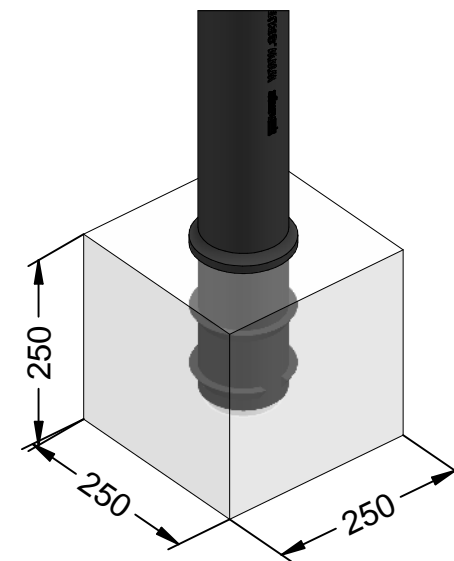

C-430

Pilona de polipropileno tipo Barcelona, disponible en varios colores, con argolla reflectante.

Revision: 01 - 23/03/2021

Adhesivo reflectante
Adhesiu reflectant
Reflective adhesive

Base de hormigón (H30) para cimentación
Base de formigó (H30) per a fonamentació
Concrete base (H30) for install

Ángulo de flexión 20° máximo.
Angle de flexió 20° màxim.
Flexion angle 20° maximum.

C-430

Pilona de polipropileno tipo Barcelona, disponible en varios colores, con argolla reflectante.

Revision: 01 - 23/03/2021

C-430

Pilona de polipropileno tipo Barcelona, disponible en varios colores, con argolla reflectante.

Revision: 01 - 23/03/2021

-ES- 

Descripción: Pilona fabricada en polipropileno tipo Barcelona, de alto impacto.

Características:
Esta pilona puede flexar como máximo 20°, en ese caso recupera su verticalidad.

Dispone de una banda reflectante.
No se oxida y no requiere mantenimiento.

Sus medidas son las siguientes:
Tiene 1004 mm de altura con un tubo de Ø 100.